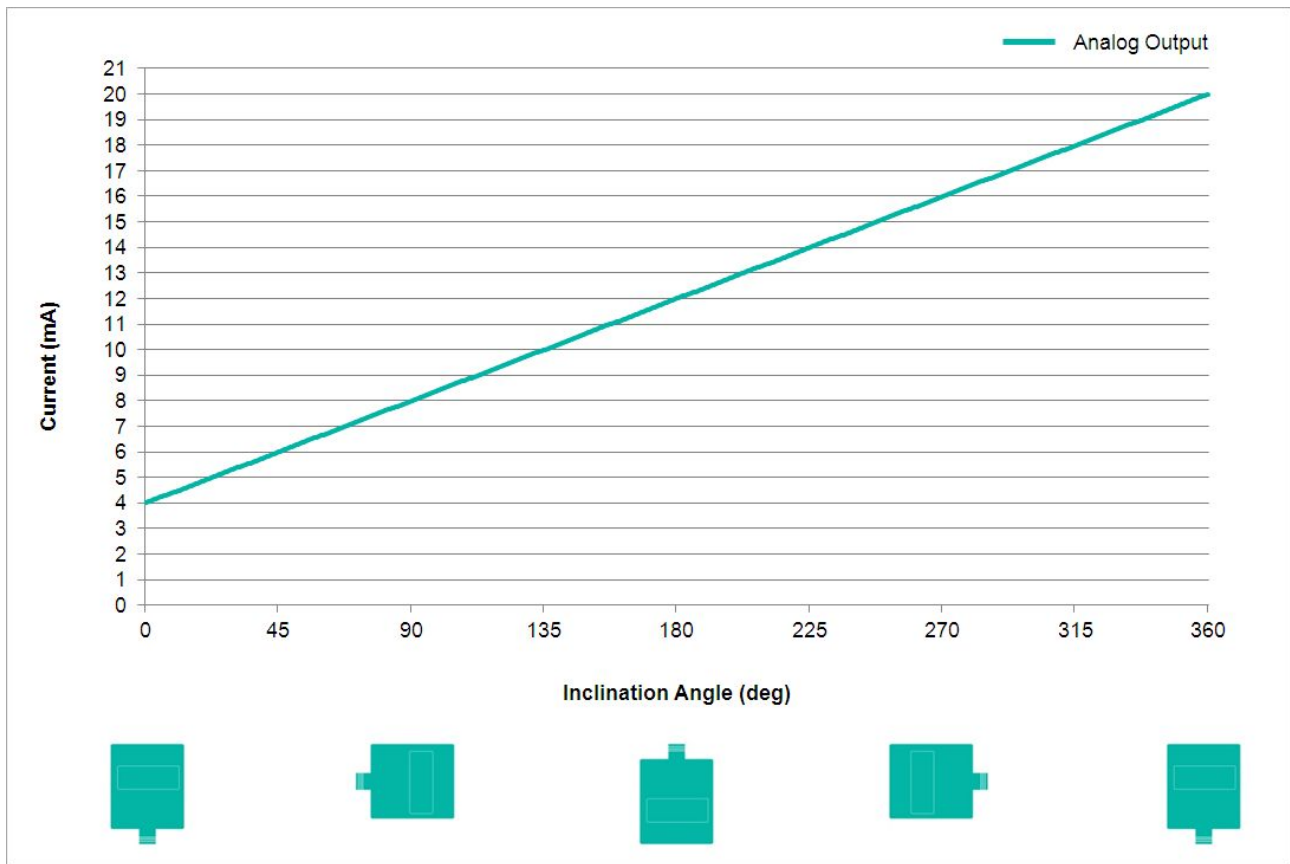

### Données générales

Application	Seul Axe de Commande de Position et de Nivellement
Plage de Mesure	360°
Précision	0,10°
Résolution	0,01°

### Données mécaniques

Matière du Boîtier	Moulé sous Pression en Alliage d'Aluminium
Matériau d'Enrobage	PUR (Polyurethane)
Poids	370 g (0.82 lb)

### Interface

Interface	Analogique Courant 4 - 20 mA + RS232
Teach In	Mise à zéro, Inverse Direction, évaluation Range programmation
Temps de Stabilisation	125 ms
Type de Sortie	Courant 4 - 20 mA
Max. Résistance de Charge	270 Ω @ 10 V DC (500 Ω @ 15 V DC)
Vitesse de Transmission	RS232: min. 1200 Baud; max. 115200 Baud
Vitesse de Transmission par Défaut	RS232: 9600 Baud
Linéarité	± 0,02%