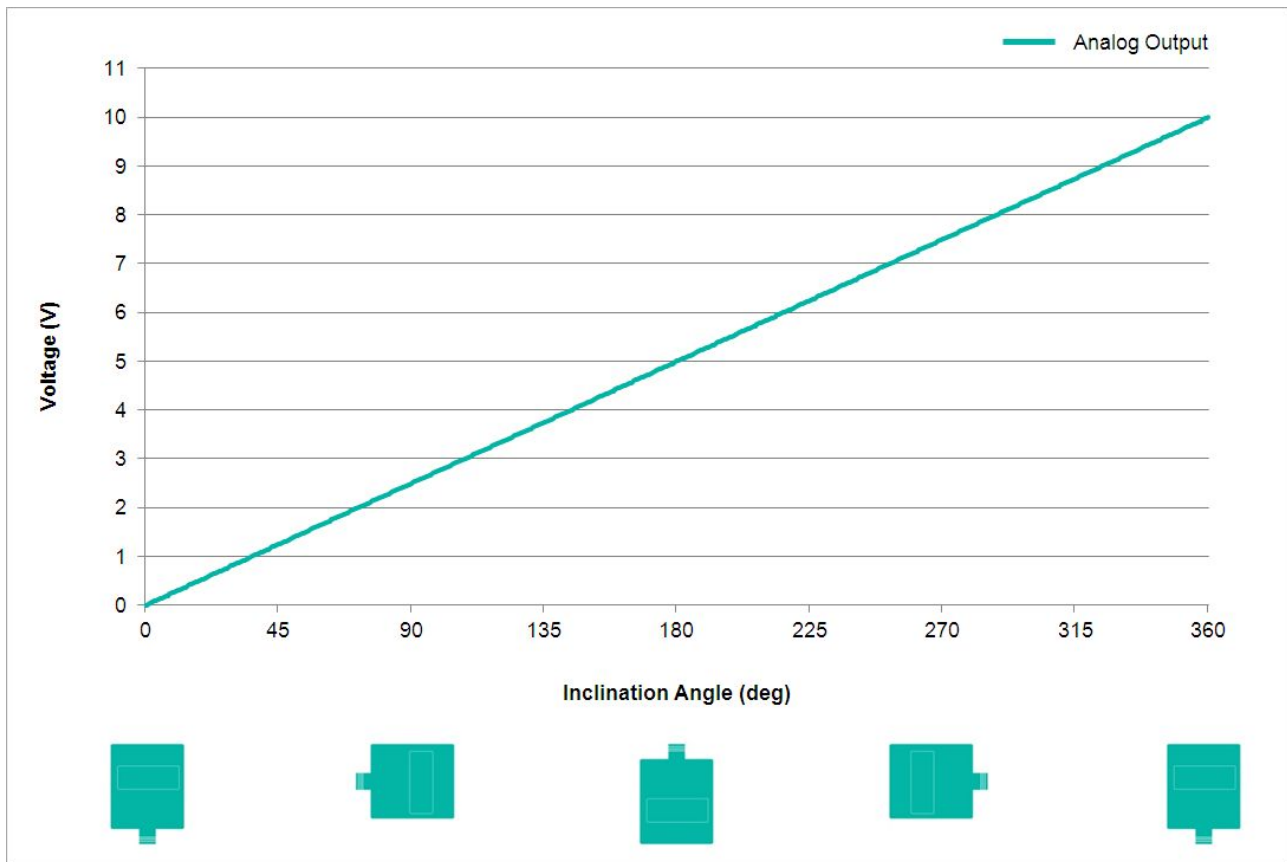

### Données générales

Application	Seul Axe de Commande de Position et de Nivellement
Plage de Mesure	360°
Précision	0,10°
Résolution	0,01°

### Données mécaniques

Matière du Boîtier	Renforcé de Fibres de PBT (Polybutylène Téréphtalate)
Matériau d'Enrobage	PUR (Polyurethane)
Poids	240 g (0.53 lb)

### Interface

Interface	Analogique Tension 0-10 V + RS232
Teach In	Mise à zéro, Inverse Direction, évaluation Range programmation
Temps de Stabilisation	125 ms
Type de Sortie	Tension 0 - 10 V
Résistance de Charge Minimum	5 kΩ
Vitesse de Transmission	RS232: min. 1200 Baud; max. 115200 Baud
Vitesse de Transmission par Défaut	RS232: 9600 Baud
Linéarité	± 0,02%