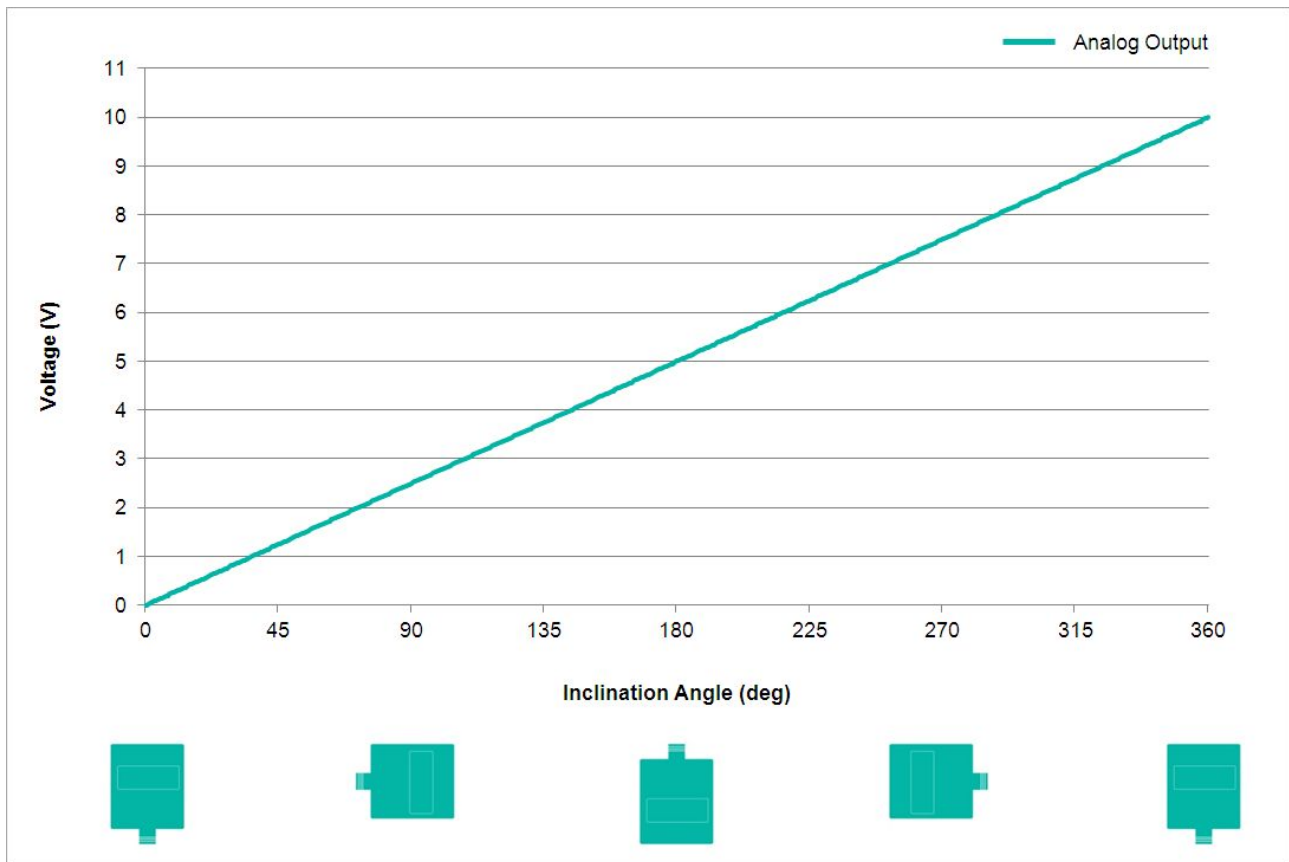

TILTIX Inclinomètre

ACS-360-1-SV20-VK2-PM

POSITAL
FRABA

Données générales

Application	Seul Axe de Commande de Position et de Nivellement
Plage de Mesure	360°
Précision	0,10°
Résolution	0,01°

Données électriques

Data Sheet

Printed at 28-09-2017 12:09

POSITAL

FRABA

Données mécaniques

Matière du Boîtier	Moulé sous Pression en Alliage d'Aluminium
Matériau d'Enrobage	PUR (Polyurethane)
Poids	220 g (0.49 lb)

Données mécaniques

MTTF	400 years @ 40 °C
Certificats	CE

Interface

Interface	Analogique Tension 0-10 V + RS232
Teach In	Mise à zéro, Inverse Direction, évaluation Range programmation
Temps de Stabilisation	125 ms
Type de Sortie	Tension 0 - 10 V
Résistance de Charge Minimum	5 k Ω
Vitesse de Transmission	RS232: min. 1200 Baud; max. 115200 Baud
Vitesse de Transmission par Défaut	RS232: 9600 Baud
Linéarité	$\pm 0,02\%$