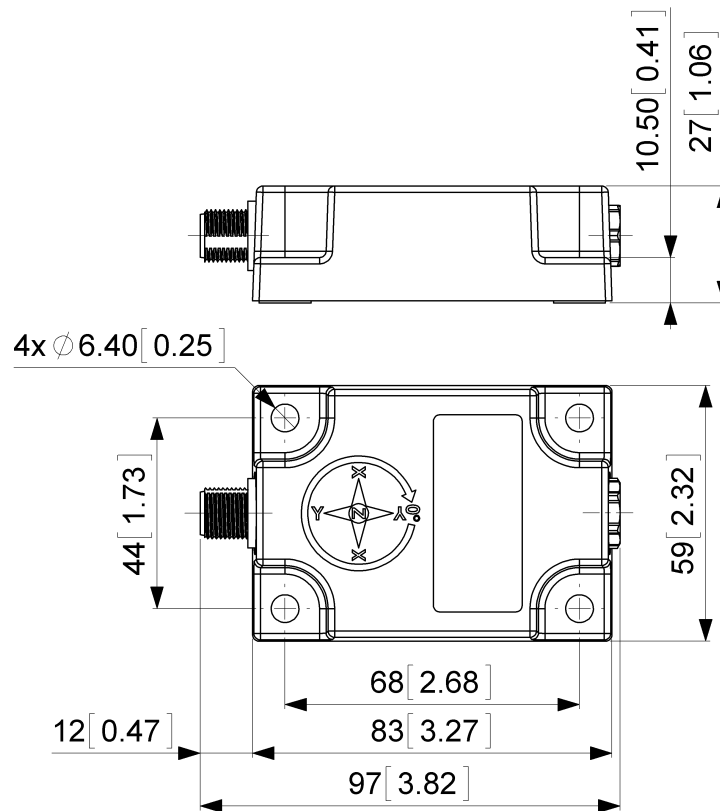

POSITAL

FRABA

Plan de connexion

SIGNAL	NUMÉRO DE PIN
Power Supply	1
GND	4
Z-Axis, Voltage Output	5
Set1	6
Set2	8
RxD	2
TxD	3
Not Connected	7

Dessin de Dimension

[2D dessin](#)

Accessoires

Cable/Connectors

- 5m PUR Cable, 8pin, A-Coded, f
- 2m PUR Cable, 8pin, A-Coded, f
- 10m PUR Cable, 8pin, A-Coded, f
- 5m PUR Cable, 8pin, A-Coded, f
- 10m PUR Cable, 8pin, A-Coded, f
- 2m PUR Cable, 8pin, A-Coded, f
- 10m PUR Cable, 8pin, A-Coded, f
- M12, 8pin A-Coded, Female
- More

Contact

POSITAL

FRABA

POSITAL
Contact Us

Dimensions en [inch] mm. Ce dessin et l'information contenue est pour fins de présentation générale seulement. S'il vous plaît se référer à la section "Télécharger" pour les dessins techniques détaillés. © FRABA B.V., Tous droits réservés. Nous n'assumons aucune responsabilité pour des inexactitudes techniques ou omissions. Les spécifications sont sujettes à modification sans préavis.