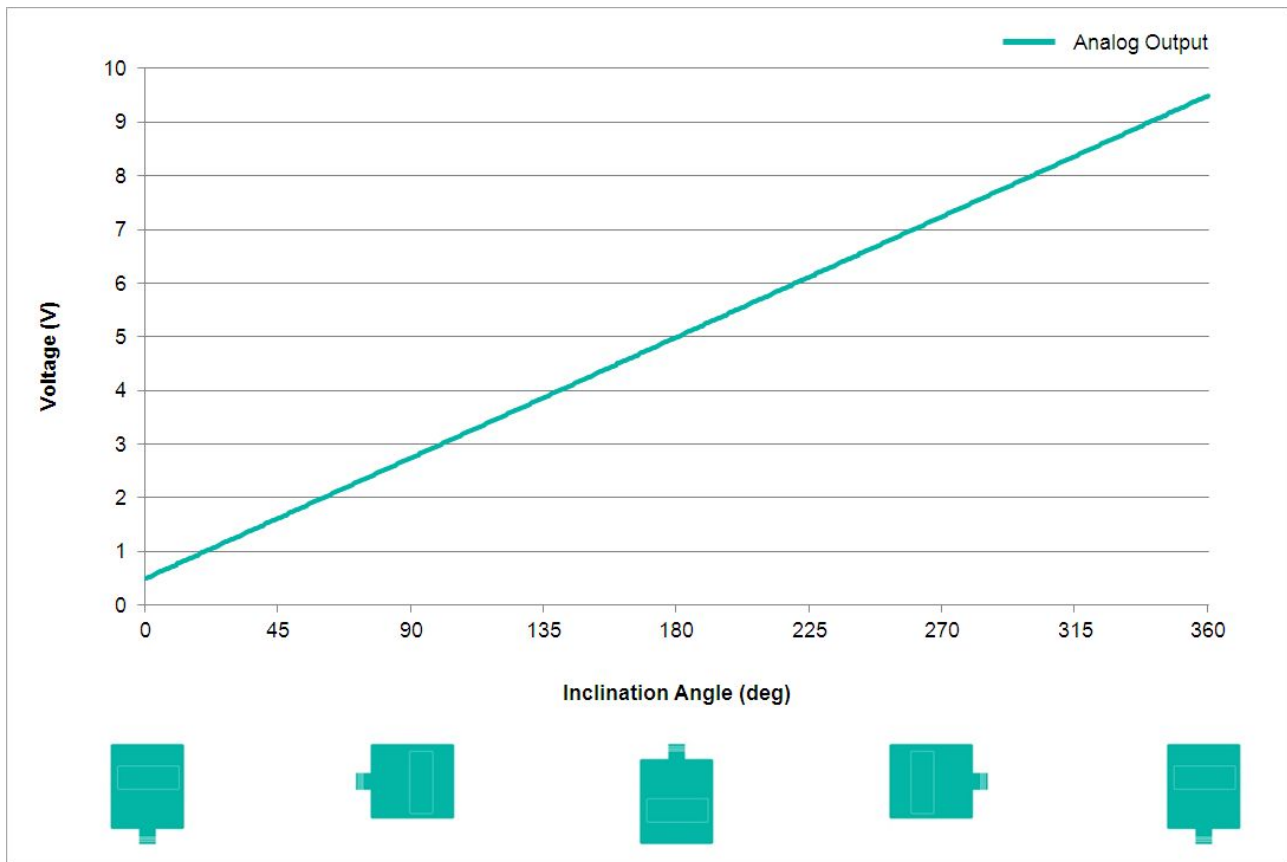

Raccordement électrique

Type de Connexion	Câble 10 m
Longueur du Câble	10 m [394"]
Section de Fil	0.34 mm² / AWG 22
Matière / Type	PUR / PU
Diamètre du Câble	7.5 mm (0.30 in)
Rayon de Courbure Minimum	56 mm (2.2 in) fixe, 75 mm (3 in) flexion

Cycle de vie des produitsInfos

Cycle de vie des produitsInfos	Bien établi

Plan de connexion

SIGNAL	COULEUR DU CÂBLE
Power Supply	Rouge
GND	Jaune
Z-Axis, Voltage Output	Vert