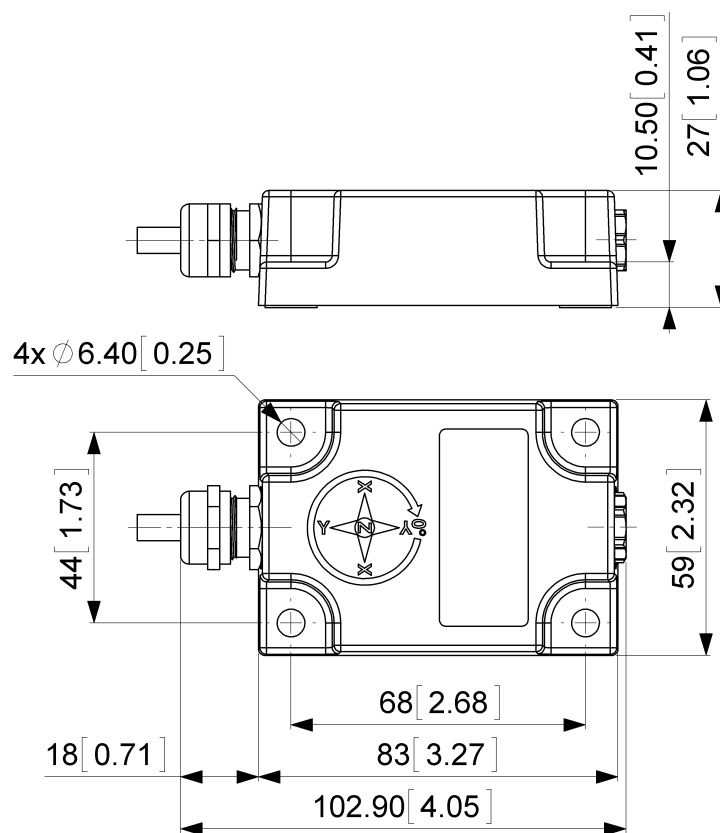

### Raccordement électrique

Type de Connexion	Câble 10 m
Longueur du Câble	10 m [394"]
Section de Fil	0.34 mm <sup>2</sup> / AWG 22
Matière / Type	PUR / PU
Diamètre du Câble	7.5 mm (0.30 in)
Rayon de Courbure Minimum	56 mm (2.2 in) fixe, 75 mm (3 in) flexion

### Plan de connexion

SIGNAL	COULEUR DU CÂBLE
Power Supply	Rouge
GND	Jaune
Z-Axis, Voltage Output	Vert

### Dessin de Dimension

[2D dessin](#)

**Accessoires**

**Contact**

Data Sheet  
Printed at 28-09-2017 12:09