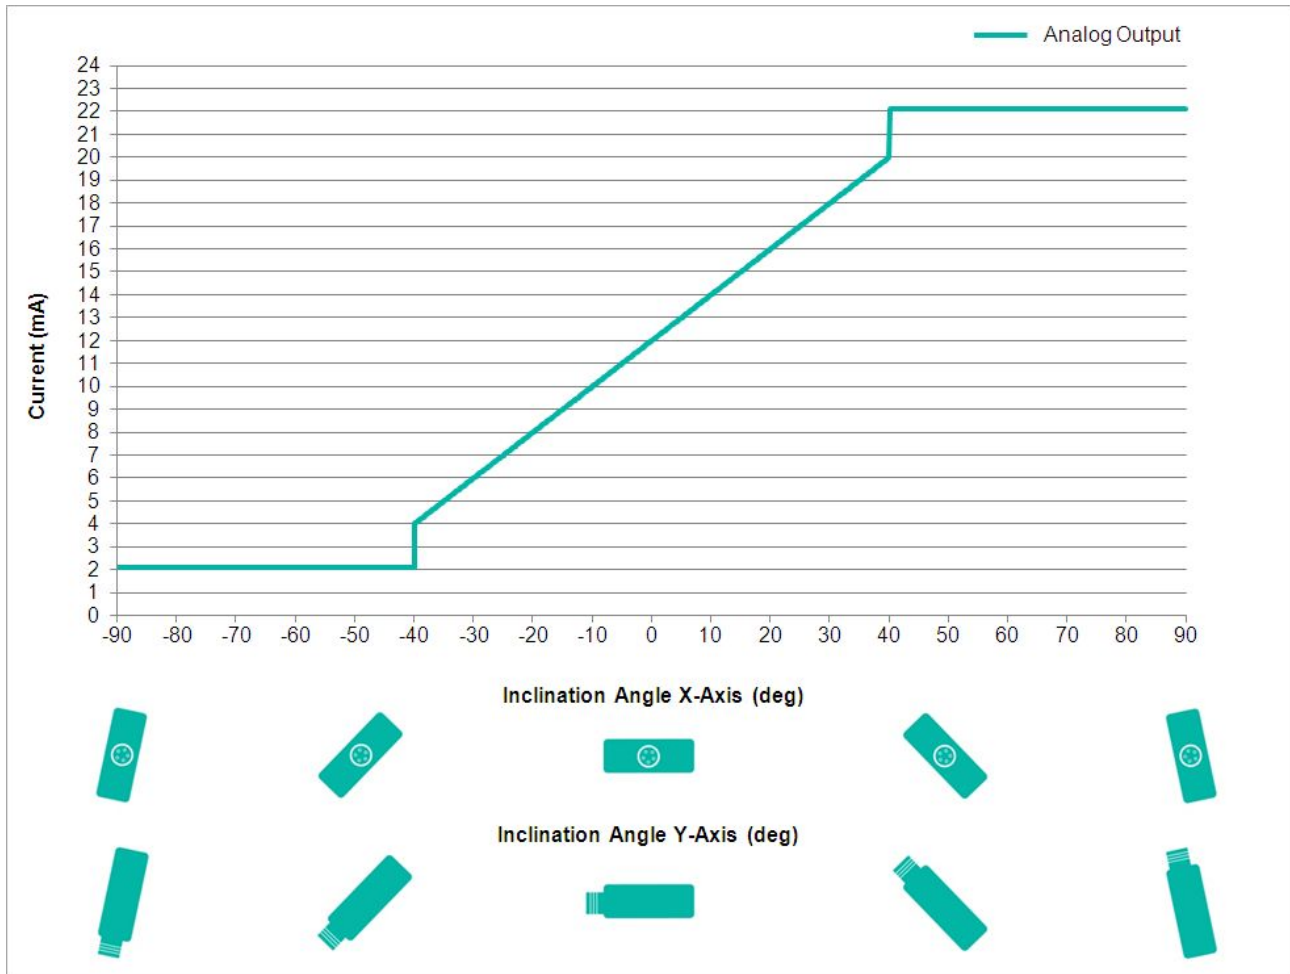

TILTIX Inclinomètre

ADS-040-2-AC00-HE2-AW

POSITAL
FRABA

Données générales

Application	Contrôle de Position à deux Axes et de Nivellement
Plage de Mesure	$\pm 40^\circ$
Précision	0,50°
Résolution	0,01°

Données électriques

Data Sheet

Printed at 28-09-2017 12:09

POSITAL

FRABA

Tenue aux Vibrations	1,5 mm (10 Hz - 58 Hz) & \leq 20 g (58 Hz to 2000 Hz)
----------------------	---

Données mécaniques

Matière du Boîtier	Renforcé de Fibres de PBT (Polybutylène Téréphtalate)
Matériau d'Enrobage	PUR (Polyurethane)
Poids	800 g (1.76 lb)

Données mécaniques

MTTF	350 years @ 40 °C
Certificats	CE

Interface

Interface	Analogique Courant 4 - 20 mA
Temps de Stabilisation	125 ms
Type de Sortie	Courant 4 - 20 mA
Max. Résistance de Charge	270 Ω @ 10 V DC (500 Ω @ 15 V DC)
Linéarité	\pm 0,02%

Raccordement électrique

Type de Connexion	Câble 10 m
Longueur du Câble	10 m [394"]
Section de Fil	0,14 mm ² / AWG 26
Matière / Type	PVC
Diamètre du Câble	6 mm (0,24 in)
Rayon de Courbure Minimum	46 mm (1.81") fixe, 61 mm (2.4") flexion