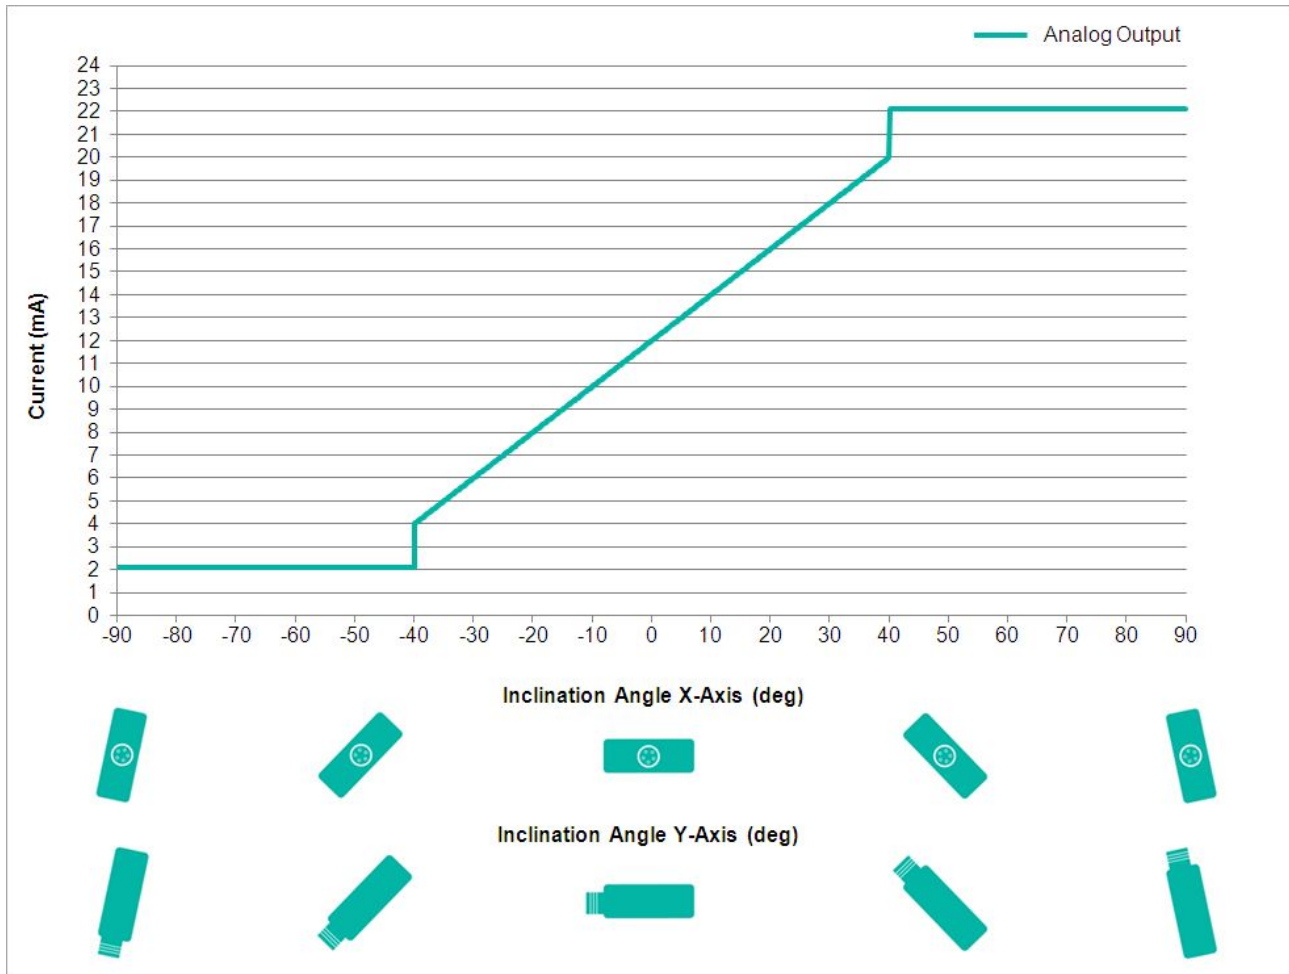

### Données générales

Application	Contrôle de Position à deux Axes et de Nivellement
Plage de Mesure	$\pm 40^\circ$
Précision	0,50°
Résolution	0,01°

### Données mécaniques

Matière du Boîtier	Moulé sous Pression en Alliage d'Aluminium
Matériau d'Enrobage	PUR (Polyurethane)
Poids	370 g (0.82 lb)

### Interface

Interface	Analogique Courant 4 - 20 mA
Temps de Stabilisation	125 ms
Type de Sortie	Courant 4 - 20 mA
Max. Résistance de Charge	270 $\Omega$ @ 10 V DC (500 $\Omega$ @ 15 V DC)
Linéarité	$\pm$ 0,02%