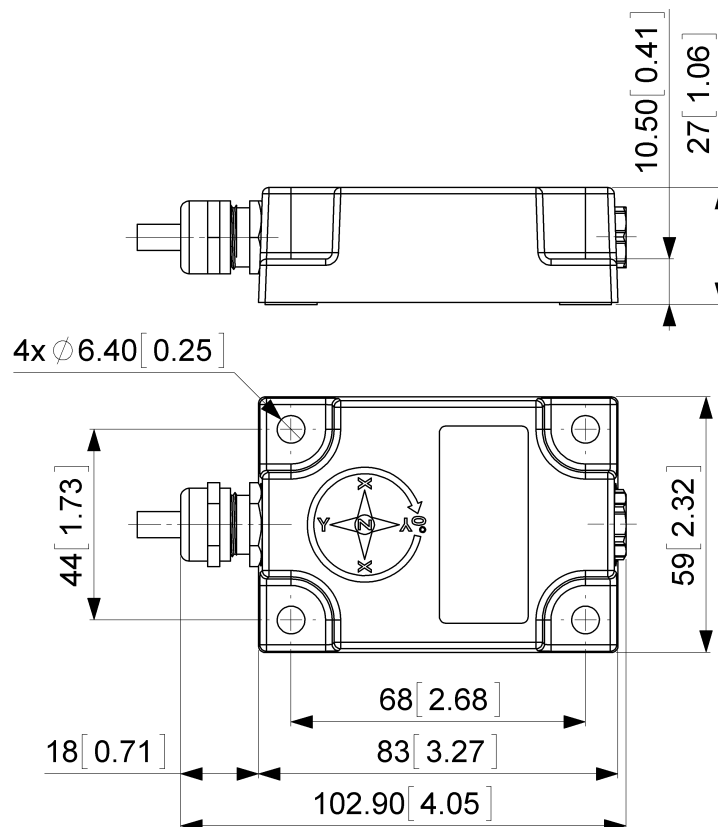

### Raccordement électrique

Type de Connexion	Câble 1 m
Longueur du Câble	1 m [39"]
Section de Fil	0.34 mm <sup>2</sup> / AWG 22
Matière / Type	PUR / PU
Diamètre du Câble	7.5 mm (0.30 in)
Rayon de Courbure Minimum	56 mm (2.2 in) fixe, 75 mm (3 in) flexion

### Plan de connexion

SIGNAL	COULEUR DU CÂBLE
Power Supply	Rouge

Data Sheet

Printed at 28-09-2017 12:09

### Dessin de Dimension

[2D dessin](#)

**Accessoires**

**Contact**

Data Sheet  
Printed at 28-09-2017 12:09