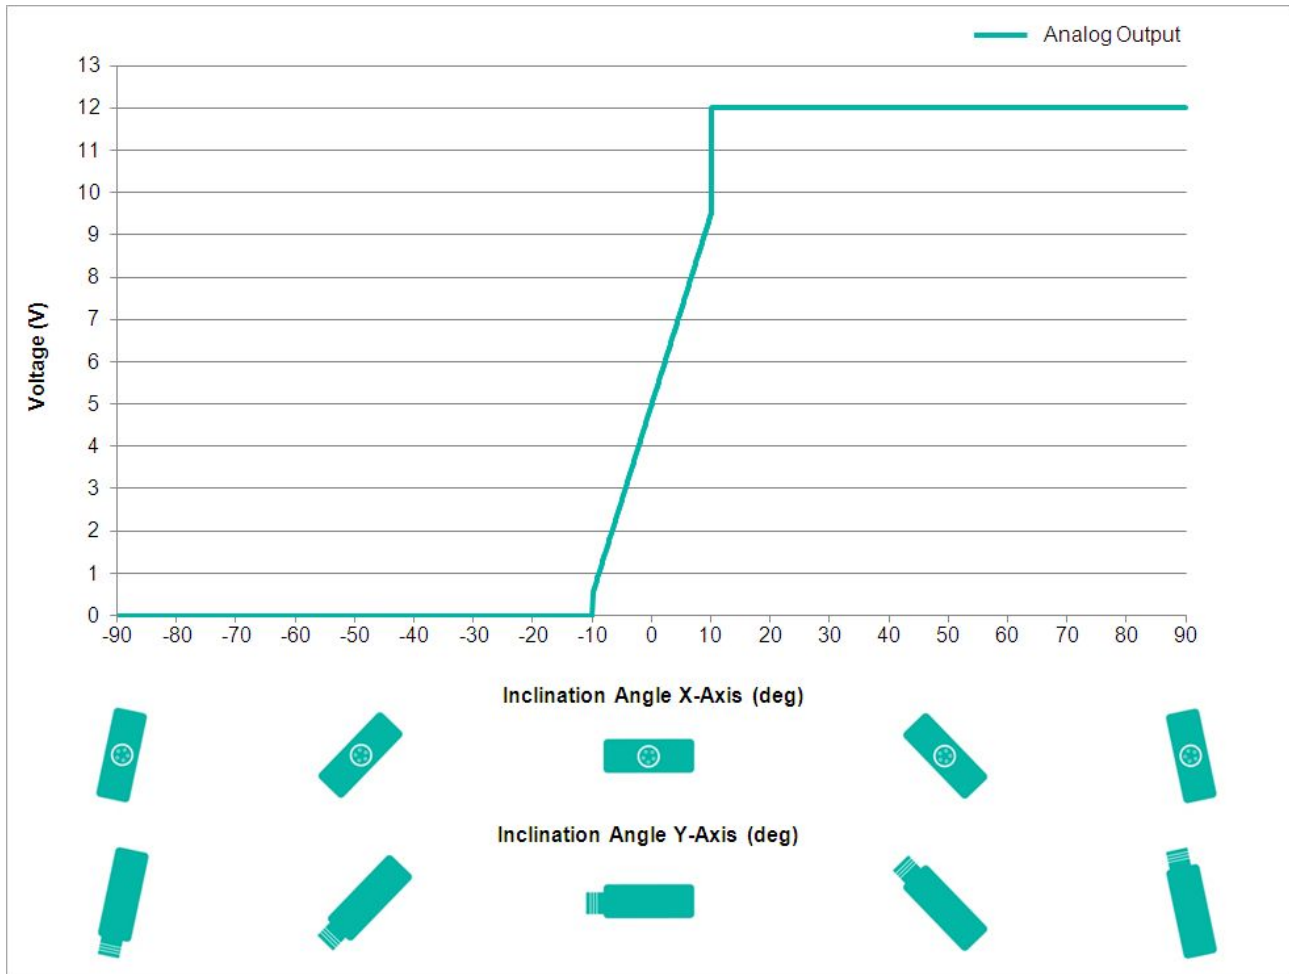

TILTIX Inclinomètre

ACS-010-2-SV40-HE2-5W

POSITAL
FRABA

Données générales

Application	Contrôle de Position à deux Axes et de Nivellement
Plage de Mesure	$\pm 10^\circ$
Précision	0,10°
Résolution	0,01°

Données électriques

POSITAL

FRABA

Tenue aux Vibrations	1,5 mm (10 Hz - 58 Hz) & ≤ 20 g (58 Hz to 2000 Hz)
----------------------	--

Données mécaniques

Matière du Boîtier	Renforcé de Fibres de PBT (Polybutylène Téréphtalate)
Matériau d'Enrobage	PUR (Polyurethane)
Poids	450 g (0.99 lb)

Données mécaniques

MTTF	400 years @ 40 °C
Certificats	CE

Interface

Interface	Analogique Tension 0.5-9.5 V + RS232
Teach In	Mise à zéro, Inverse Direction, évaluation Range programmation
Temps de Stabilisation	125 ms
Type de Sortie	Tension 0,5 - 9,5 V
Résistance de Charge Minimum	5 kΩ
Vitesse de Transmission	RS232: min. 1200 Baud; max. 115200 Baud
Vitesse de Transmission par Défaut	RS232: 9600 Baud
Linéarité	± 0,02%

Raccordement électrique

Type de Connexion	Câble 5 m
Longueur du Câble	5 m [197"]
Section de Fil	0,14 mm ² / AWG 26
Matière / Type	PVC
Diamètre du Câble	6 mm (0,24 in)
Rayon de Courbure Minimum	46 mm (1.81") fixe, 61 mm (2.4") flexion