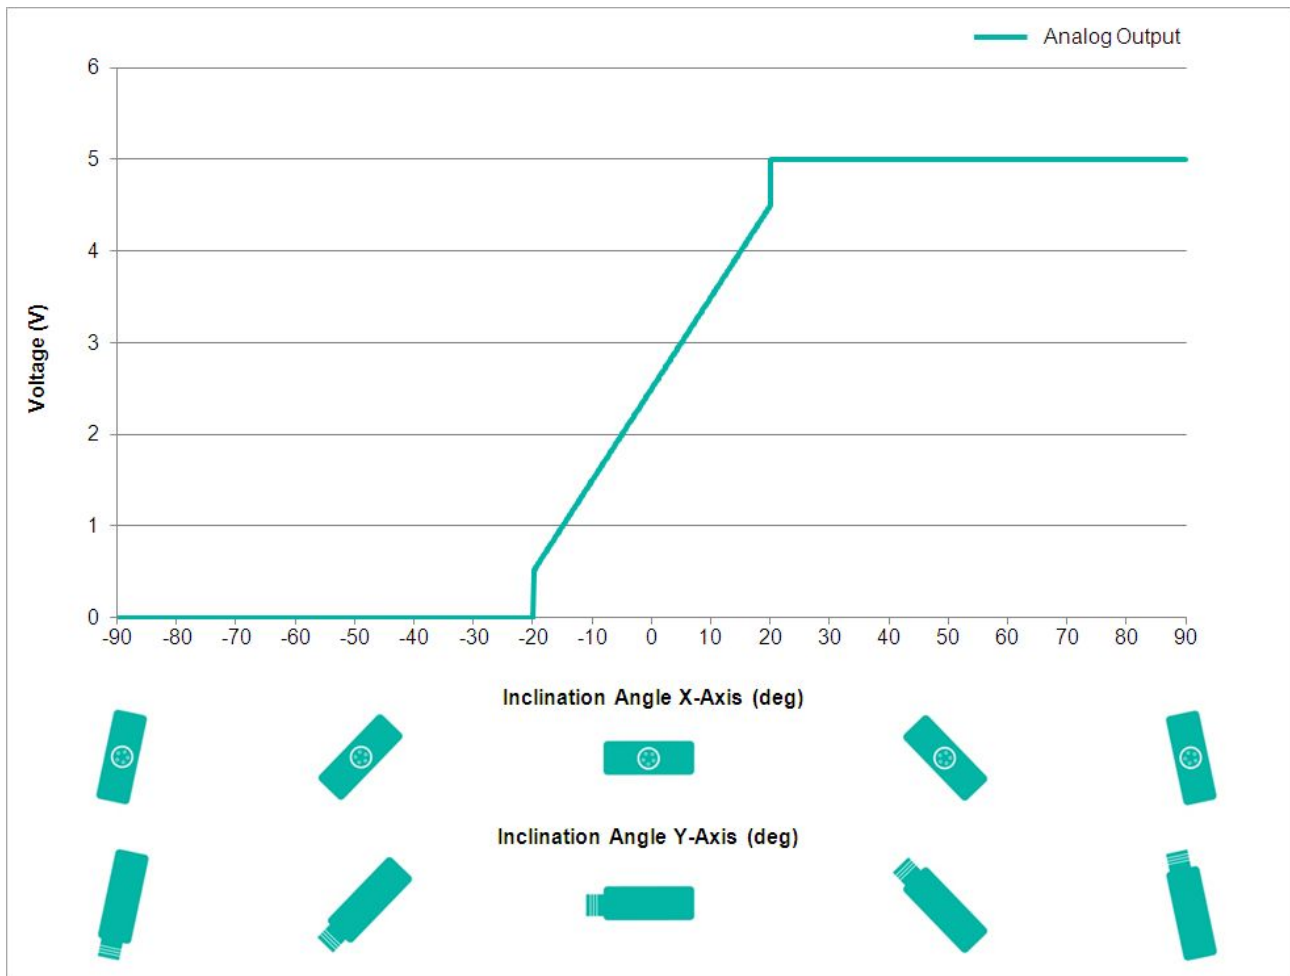

Spécifications environnementales

Température de Service	-40 °C (-40 °F) - +80 °C (+176 °F)
Température de Stockage	-40 °C (-40 °F) - +85 °C (+185 °F)
Gradient de température	0.004°/ K
Classe de Protection	IP68/IP69K
Résistance aux Chocs	≤ 100 g (demi-sinus 6 ms, EN 60068-2-27)
Tenue aux Vibrations	1,5 mm (10 Hz - 58 Hz) & ≤ 20 g (58 Hz to 2000 Hz)

Data Sheet

Printed at 28-09-2017 12:09

POSITAL

FRABA

Données mécaniques

Matière du Boîtier	Moulé sous Pression en Alliage d'Aluminium
Matériau d'Enrobage	PUR (Polyurethane)
Poids	1720 g (3.79 lb)

Données mécaniques

MTTF	400 years @ 40 °C
Certificats	CE

Interface

Interface	Analogique Tension 0.5-4.5 V + RS232
Teach In	Mise à zéro, Inverse Direction, évaluation Range programmation
Temps de Stabilisation	125 ms
Type de Sortie	Tension 0,5 - 4,5 V
Résistance de Charge Minimum	5 k Ω
Vitesse de Transmission	RS232: min. 1200 Baud; max. 115200 Baud
Vitesse de Transmission par Défaut	RS232: 9600 Baud
Linéarité	$\pm 0,02\%$

Raccordement électrique

Type de Connexion	Câble 10 m
Longueur du Câble	10 m [394"]
Section de Fil	0.34 mm ² / AWG 22
Matière / Type	PUR / PU
Diamètre du Câble	7.5 mm (0.30 in)
Rayon de Courbure Minimum	56 mm (2.2 in) fixe, 75 mm (3 in) flexion