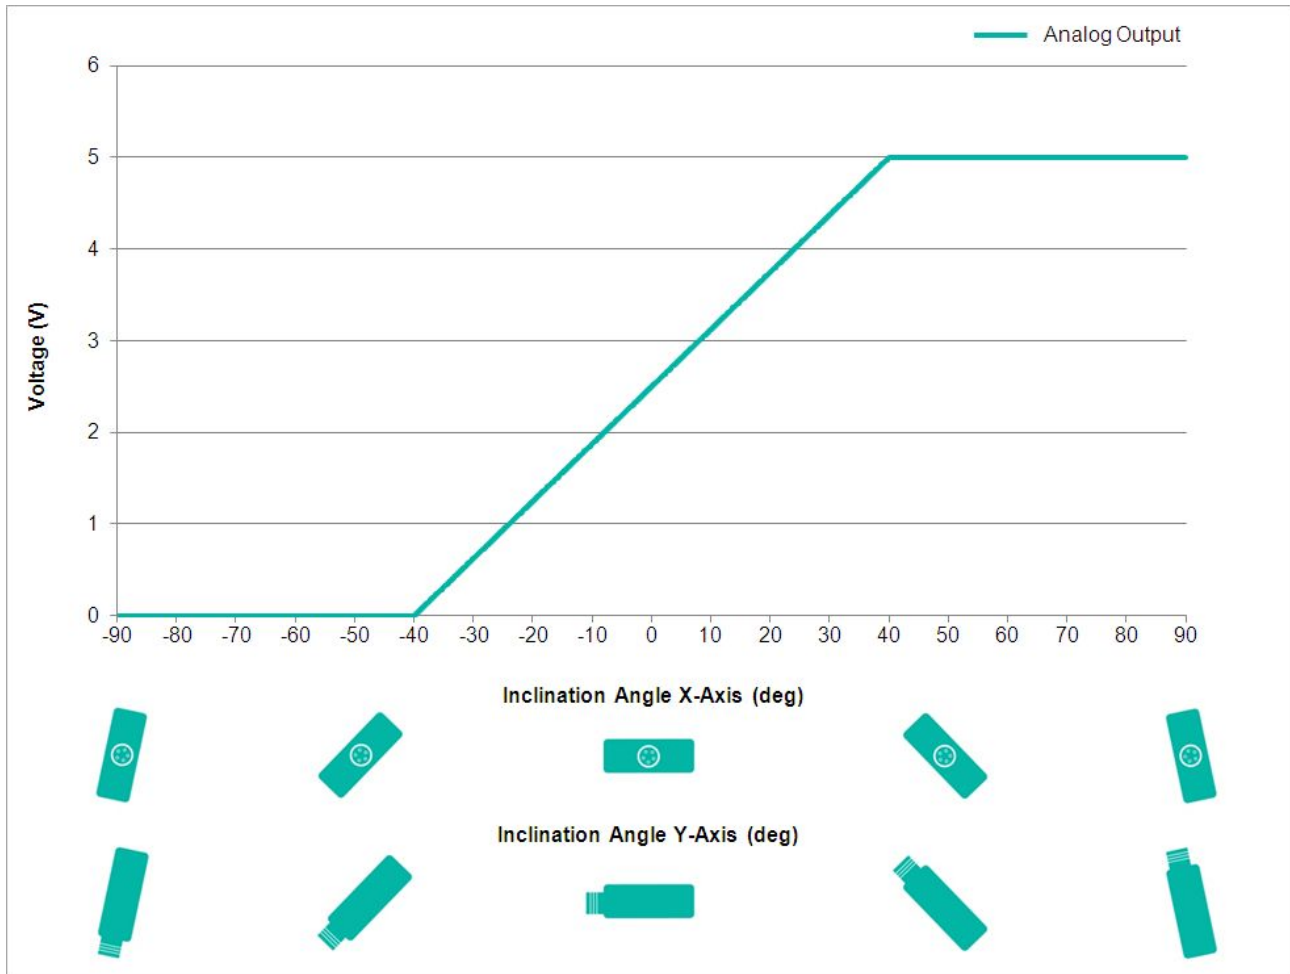

TILTIX Inclinomètre

ACS-040-2-SV10-HE2-CW

POSITAL
FRABA

Données générales

Application	Contrôle de Position à deux Axes et de Nivellement
Plage de Mesure	$\pm 40^\circ$
Précision	0,10°
Résolution	0,01°

Données électriques

POSITAL

FRABA

Tenue aux Vibrations	1,5 mm (10 Hz - 58 Hz) & ≤ 20 g (58 Hz to 2000 Hz)
----------------------	--

Données mécaniques

Matière du Boîtier	Renforcé de Fibres de PBT (Polybutylène Téréphtalate)
Matériau d'Enrobage	PUR (Polyurethane)
Poids	170 g (0.37 lb)

Données mécaniques

MTTF	400 years @ 40 °C
Certificats	CE

Interface

Interface	Analogique Tension 0-5 V + RS232
Teach In	Mise à zéro, Inverse Direction, évaluation Range programmation
Temps de Stabilisation	125 ms
Type de Sortie	Tension 0 - 5 V
Résistance de Charge Minimum	5 kΩ
Vitesse de Transmission	RS232: min. 1200 Baud; max. 115200 Baud
Vitesse de Transmission par Défaut	RS232: 9600 Baud
Linéarité	± 0,02%