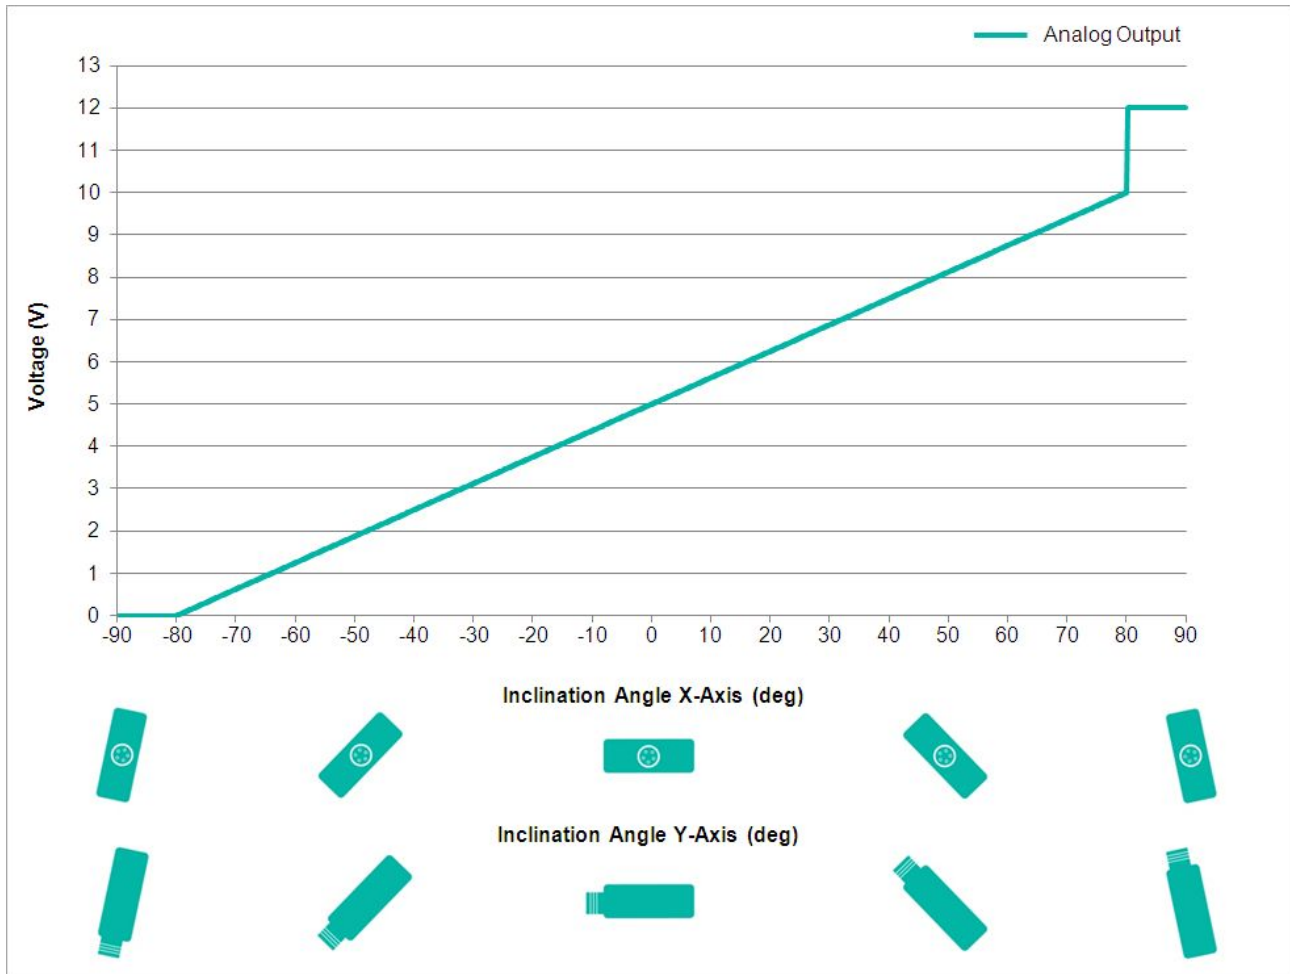

POSITAL

FRABA

Tenue aux Vibrations	1,5 mm (10 Hz - 58 Hz) & ≤ 20 g (58 Hz to 2000 Hz)
----------------------	--

Données mécaniques

Matière du Boîtier	Renforcé de Fibres de PBT (Polybutylène Téréphtalate)
Matériau d'Enrobage	PUR (Polyurethane)
Poids	450 g (0.99 lb)

Données mécaniques

MTTF	400 years @ 40 °C
Certificats	CE

Interface

Interface	Analogique Tension 0-10 V + RS232
Teach In	Mise à zéro, Inverse Direction, évaluation Range programmation
Temps de Stabilisation	125 ms
Type de Sortie	Tension 0 - 10 V
Résistance de Charge Minimum	5 kΩ
Vitesse de Transmission	RS232: min. 1200 Baud; max. 115200 Baud
Vitesse de Transmission par Défaut	RS232: 9600 Baud
Linéarité	± 0,02%

Raccordement électrique

Type de Connexion	Câble 5 m
Longueur du Câble	5 m [197"]
Section de Fil	0,14 mm ² / AWG 26
Matière / Type	PVC
Diamètre du Câble	6 mm (0,24 in)
Rayon de Courbure Minimum	46 mm (1.81") fixe, 61 mm (2.4") flexion