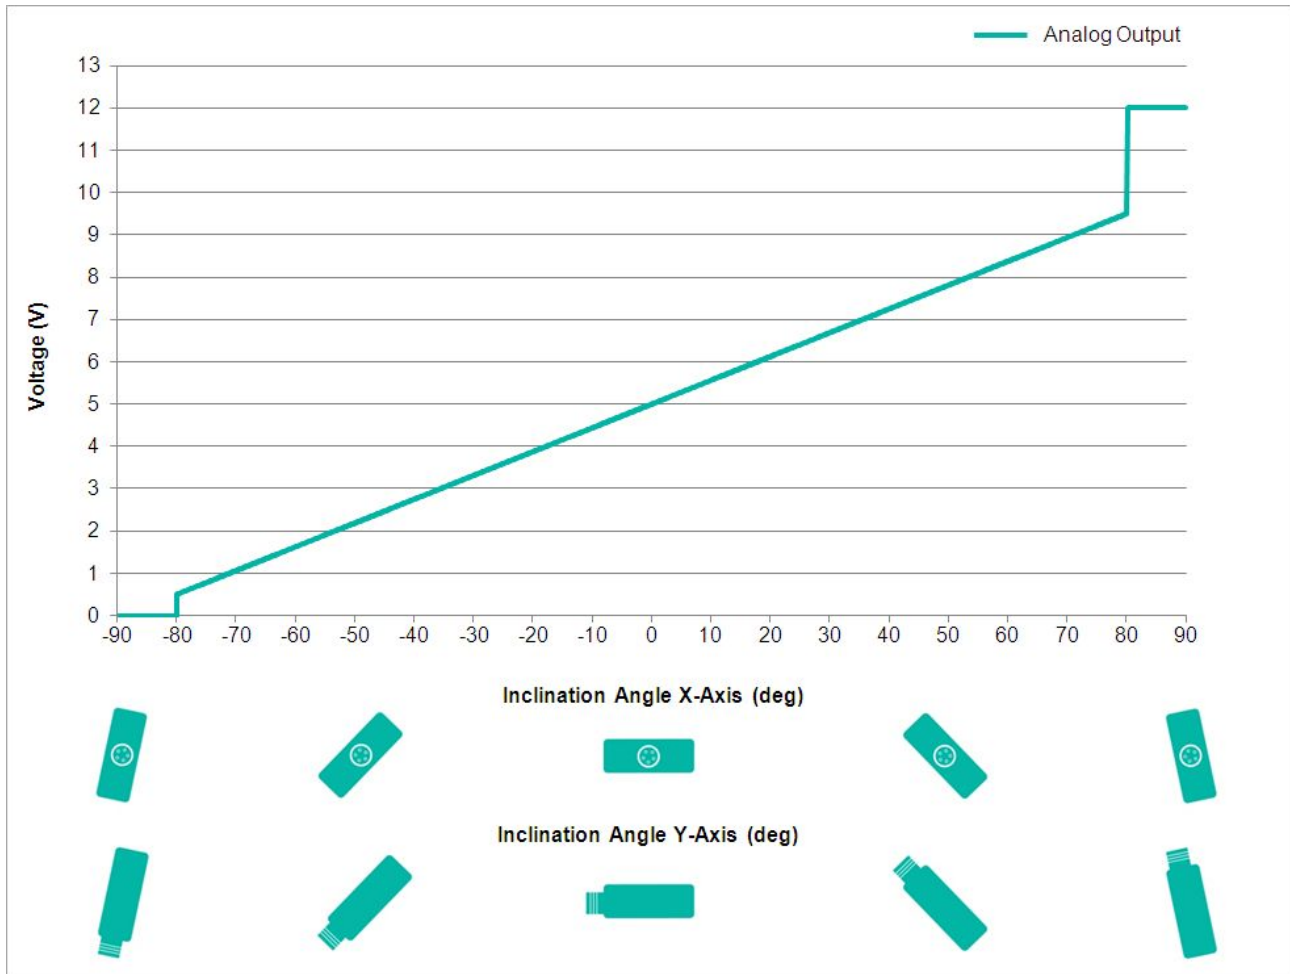

TILTIX Inclinomètre

ACS-080-2-SV40-HE2-CW

POSITAL
FRABA

Données générales

Application	Contrôle de Position à deux Axes et de Nivellement
Plage de Mesure	$\pm 80^\circ$
Précision	0,10°
Résolution	0,01°

Données électriques

POSITAL

FRABA

Tenue aux Vibrations	1,5 mm (10 Hz - 58 Hz) & ≤ 20 g (58 Hz to 2000 Hz)
----------------------	--

Données mécaniques

Matière du Boîtier	Renforcé de Fibres de PBT (Polybutylène Téréphtalate)
Matériau d'Enrobage	PUR (Polyurethane)
Poids	170 g (0.37 lb)

Données mécaniques

MTTF	400 years @ 40 °C
Certificats	CE

Interface

Interface	Analogique Tension 0.5-9.5 V + RS232
Teach In	Mise à zéro, Inverse Direction, évaluation Range programmation
Temps de Stabilisation	125 ms
Type de Sortie	Tension 0,5 - 9,5 V
Résistance de Charge Minimum	5 kΩ
Vitesse de Transmission	RS232: min. 1200 Baud; max. 115200 Baud
Vitesse de Transmission par Défaut	RS232: 9600 Baud
Linéarité	± 0,02%

Raccordement électrique

Type de Connexion	Câble 1 m
Longueur du Câble	1 m [39"]
Section de Fil	0,14 mm ² / AWG 26
Matière / Type	PVC
Diamètre du Câble	6 mm (0,24 in)
Rayon de Courbure Minimum	46 mm (1.81") fixe, 61 mm (2.4") flexion