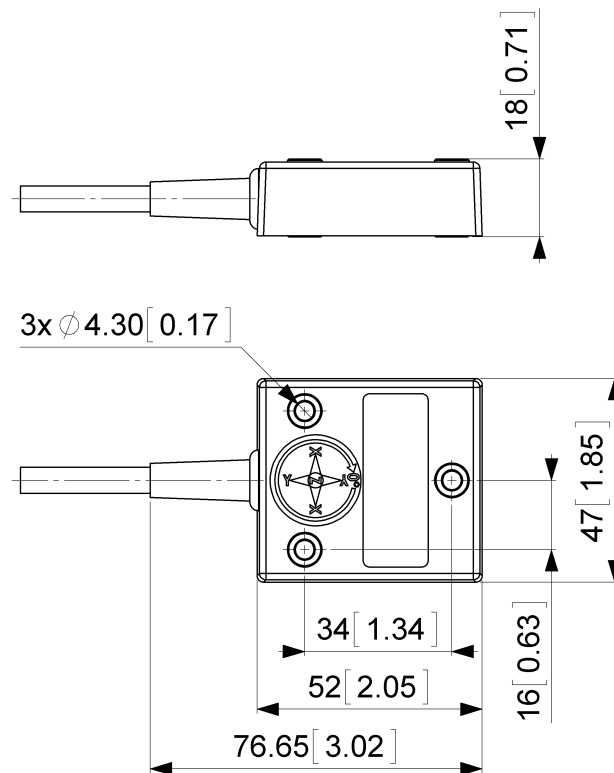

Raccordement électrique

Type de Connexion	Câble 1 m
Longueur du Câble	1 m [39"]
Section de Fil	0,14 mm ² / AWG 26
Matière / Type	PVC
Diamètre du Câble	6 mm (0,24 in)
Rayon de Courbure Minimum	46 mm (1.81") fixe, 61 mm (2.4") flexion

Cycle de vie des produitsInfos

Cycle de vie des produitsInfos	Bien établi
--------------------------------	-------------

Plan de connexion

SIGNAL	COULEUR DU CÂBLE
Power Supply	Rouge
GND	Jaune
Z-Axis, Current Output	Vert

POSITAL

FRABA

Not Connected	Bleu
RxD	Gris
TxD	Rose
Set1	Brun
Set2	Blanc
Shielding	Bouclier

Dessin de Dimension

[2D dessin](#)

Accessoires

Contact

Data Sheet
Printed at 28-09-2017 12:09

POSITAL

FRABA

POSITAL
Contact Us

Dimensions en [inch] mm. Ce dessin et l'information contenue est pour fins de présentation générale seulement. S'il vous plaît se référer à la section "Télécharger" pour les dessins techniques détaillés. © FRABA B.V., Tous droits réservés. Nous n'assumons aucune responsabilité pour des inexactitudes techniques ou omissions. Les spécifications sont sujettes à modification sans préavis.