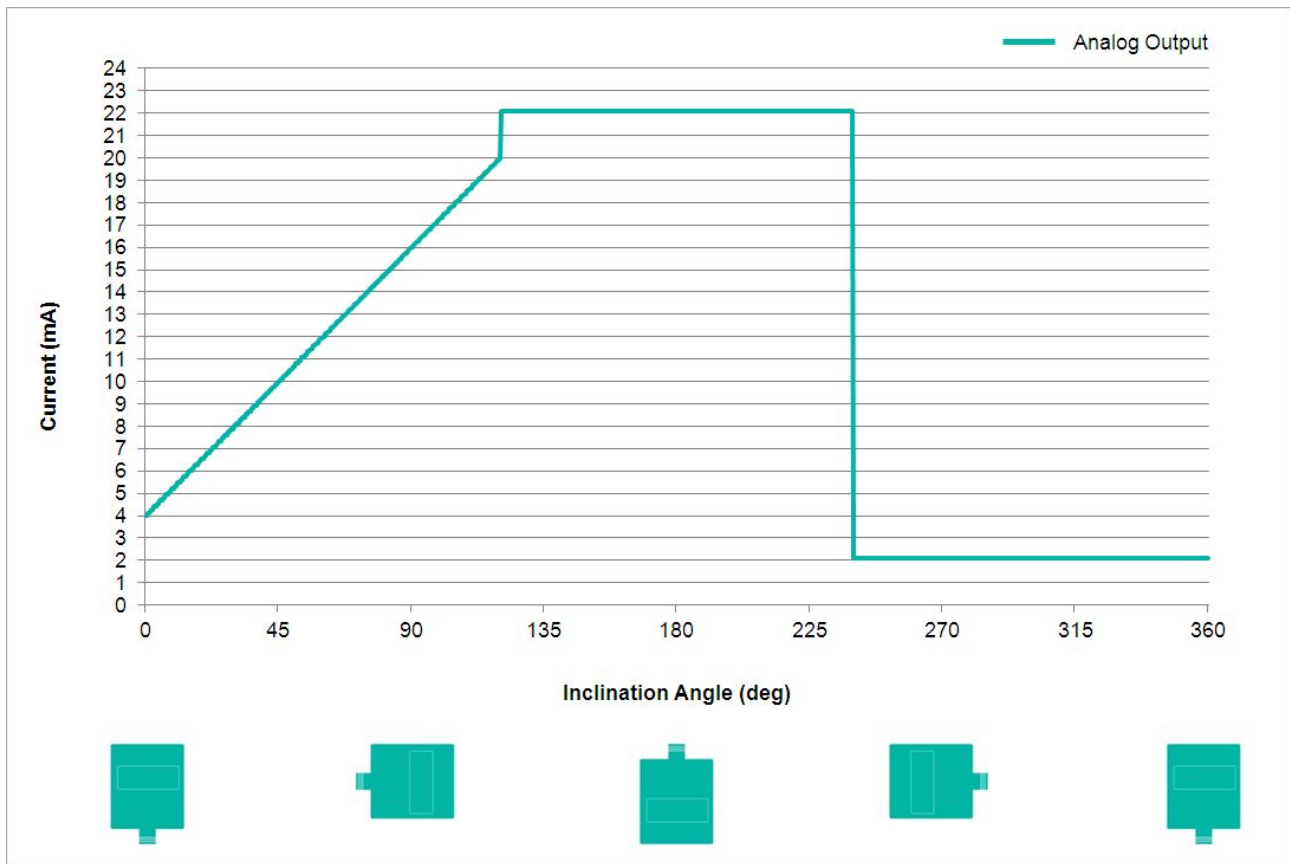

Data Sheet

Printed at 28-09-2017 12:09

POSITAL

FRABA

Tenue aux Vibrations	1,5 mm (10 Hz - 58 Hz) & ≤ 20 g (58 Hz to 2000 Hz)
----------------------	--

Données mécaniques

Matière du Boîtier	Renforcé de Fibres de PBT (Polybutylène Téréphtalate)
Matériau d'Enrobage	PUR (Polyurethane)
Poids	170 g (0.37 lb)

Données mécaniques

MTTF	350 years @ 40 °C
Certificats	CE

Interface

Interface	Analogique Courant 4 - 20 mA + RS232
Teach In	Mise à zéro, Inverse Direction, évaluation Range programmation
Temps de Stabilisation	125 ms
Type de Sortie	Courant 4 - 20 mA
Max. Résistance de Charge	270 Ω @ 10 V DC (500 Ω @ 15 V DC)
Vitesse de Transmission	RS232: min. 1200 Baud; max. 115200 Baud
Vitesse de Transmission par Défaut	RS232: 9600 Baud
Linéarité	± 0,02%

Raccordement électrique

Type de Connexion	Câble 1 m
Longueur du Câble	1 m [39"]
Section de Fil	0,14 mm ² / AWG 26
Matière / Type	PVC
Diamètre du Câble	6 mm (0,24 in)
Rayon de Courbure Minimum	46 mm (1.81") fixe, 61 mm (2.4") flexion