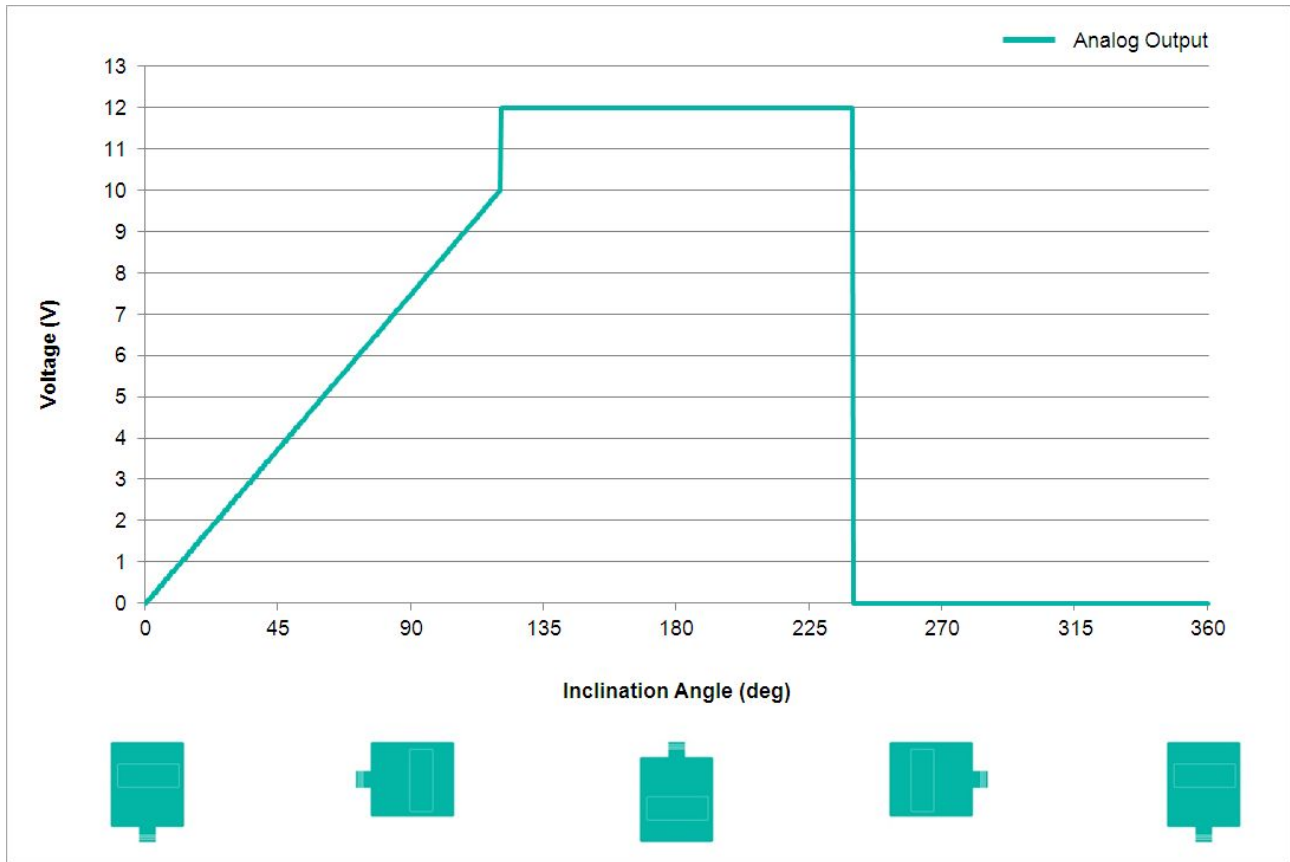

Données mécaniques

MTTF	400 years @ 40 °C
Certificats	CE

Interface

Interface	Analogique Tension 0-10 V + RS232
Teach In	Mise à zéro, Inverse Direction, évaluation Range programmation
Temps de Stabilisation	125 ms
Type de Sortie	Tension 0 - 10 V
Résistance de Charge Minimum	5 kΩ
Vitesse de Transmission	RS232: min. 1200 Baud; max. 115200 Baud
Vitesse de Transmission par Défaut	RS232: 9600 Baud
Linéarité	± 0,02%

POSITAL

FRABA

Raccordement électrique

Type de Connexion	Câble 1 m
Longueur du Câble	1 m [39"]
Section de Fil	0,14 mm ² / AWG 26
Matière / Type	PVC
Diamètre du Câble	6 mm (0,24 in)
Rayon de Courbure Minimum	46 mm (1.81") fixe, 61 mm (2.4") flexion