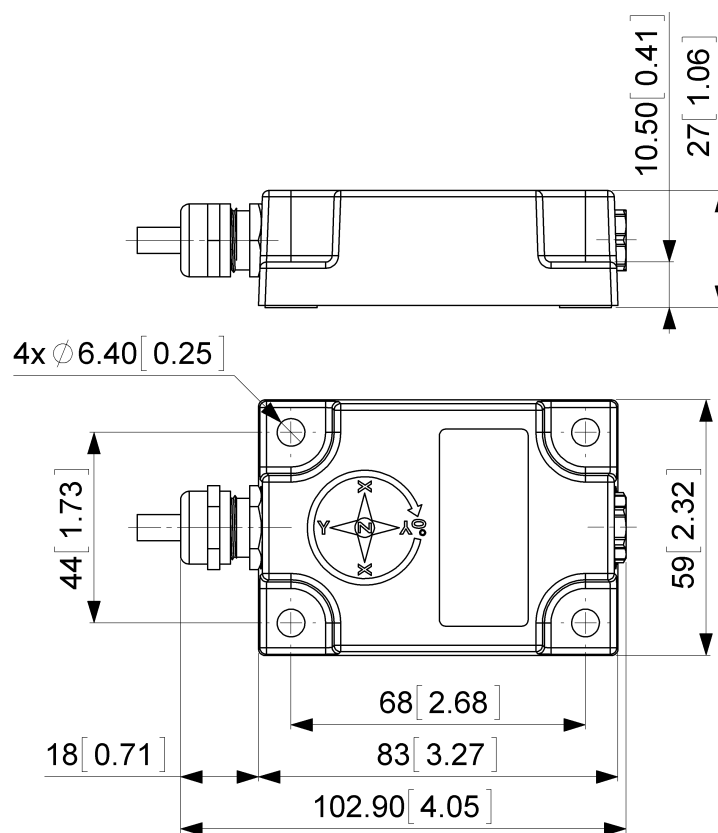

POSITAL

FRABA

Raccordement électrique

Type de Connexion	Câble 5 m
Longueur du Câble	5 m [197"]
Section de Fil	0.34 mm ² / AWG 22
Matière / Type	PUR / PU
Diamètre du Câble	7.5 mm (0.30 in)
Rayon de Courbure Minimum	56 mm (2.2 in) fixe, 75 mm (3 in) flexion

Data Sheet
Printed at 28-09-2017 12:09

POSITAL

FRABA

Set1	Brun
Set2	Blanc
TxD	Rose
RxD	Gris
Not Connected	Bleu
Shielding	Bouclier

Dessin de Dimension

[2D dessin](#)

Accessoires

Contact

Data Sheet
Printed at 28-09-2017 12:09

POSITAL

FRABA

POSITAL
Contact Us

Dimensions en [inch] mm. Ce dessin et l'information contenue est pour fins de présentation générale seulement. S'il vous plaît se référer à la section "Télécharger" pour les dessins techniques détaillés. © FRABA B.V., Tous droits réservés. Nous n'assumons aucune responsabilité pour des inexactitudes techniques ou omissions. Les spécifications sont sujettes à modification sans préavis.