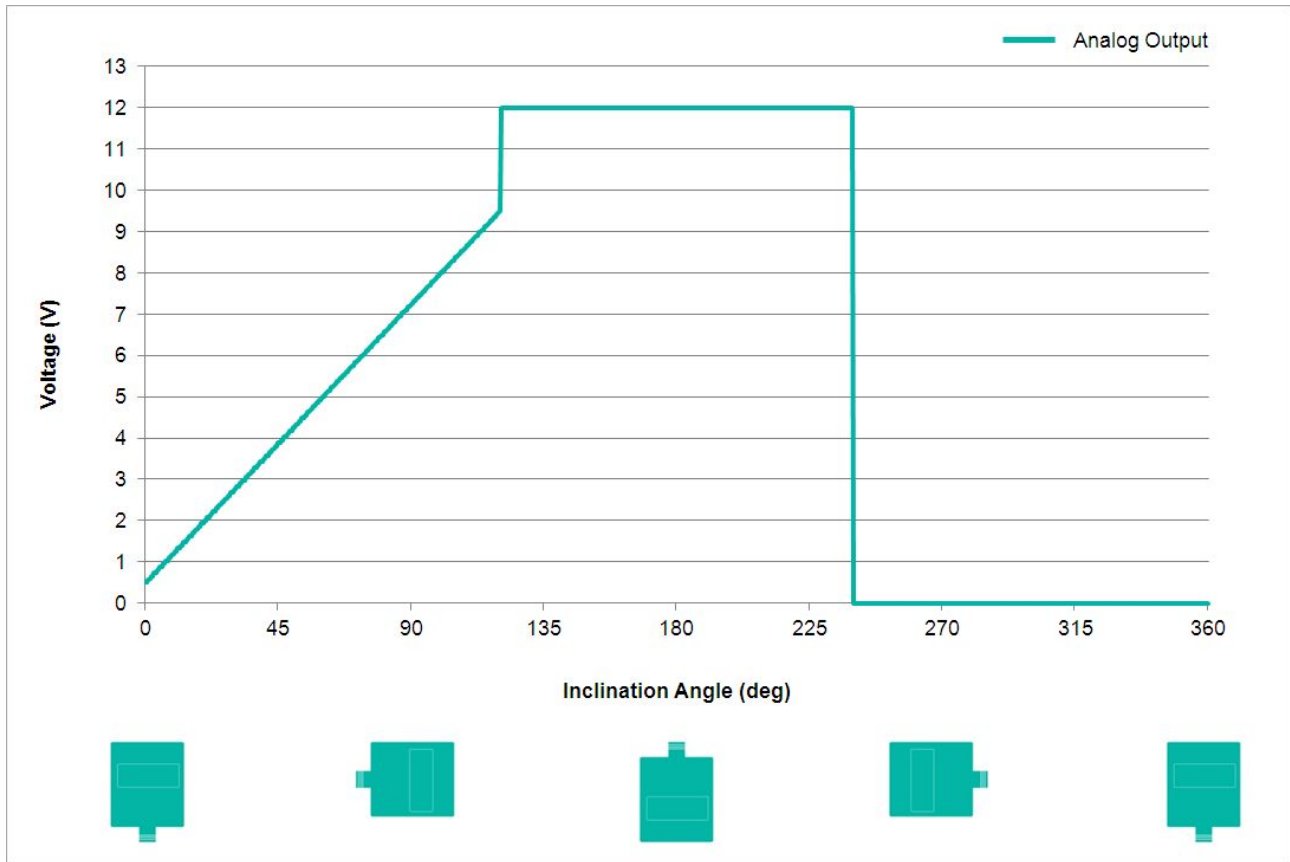

Data Sheet

Printed at 28-09-2017 12:09

POSITAL

FRABA

Données mécaniques

Matière du Boîtier	Moulé sous Pression en Alliage d'Aluminium
Matériau d'Enrobage	PUR (Polyurethane)
Poids	970 g (2.14 lb)

Données mécaniques

MTTF	400 years @ 40 °C
Certificats	CE

Interface

Interface	Analogique Tension 0.5-9.5 V + RS232
Teach In	Mise à zéro, Inverse Direction, évaluation Range programmation
Temps de Stabilisation	125 ms
Type de Sortie	Tension 0,5 - 9,5 V
Résistance de Charge Minimum	5 k Ω
Vitesse de Transmission	RS232: min. 1200 Baud; max. 115200 Baud
Vitesse de Transmission par Défaut	RS232: 9600 Baud
Linéarité	$\pm 0,02\%$

POSITAL

FRABA

Raccordement électrique

Type de Connexion	Câble 5 m
Longueur du Câble	5 m [197"]
Section de Fil	0.34 mm ² / AWG 22
Matière / Type	PUR / PU
Diamètre du Câble	7.5 mm (0.30 in)
Rayon de Courbure Minimum	56 mm (2.2 in) fixe, 75 mm (3 in) flexion