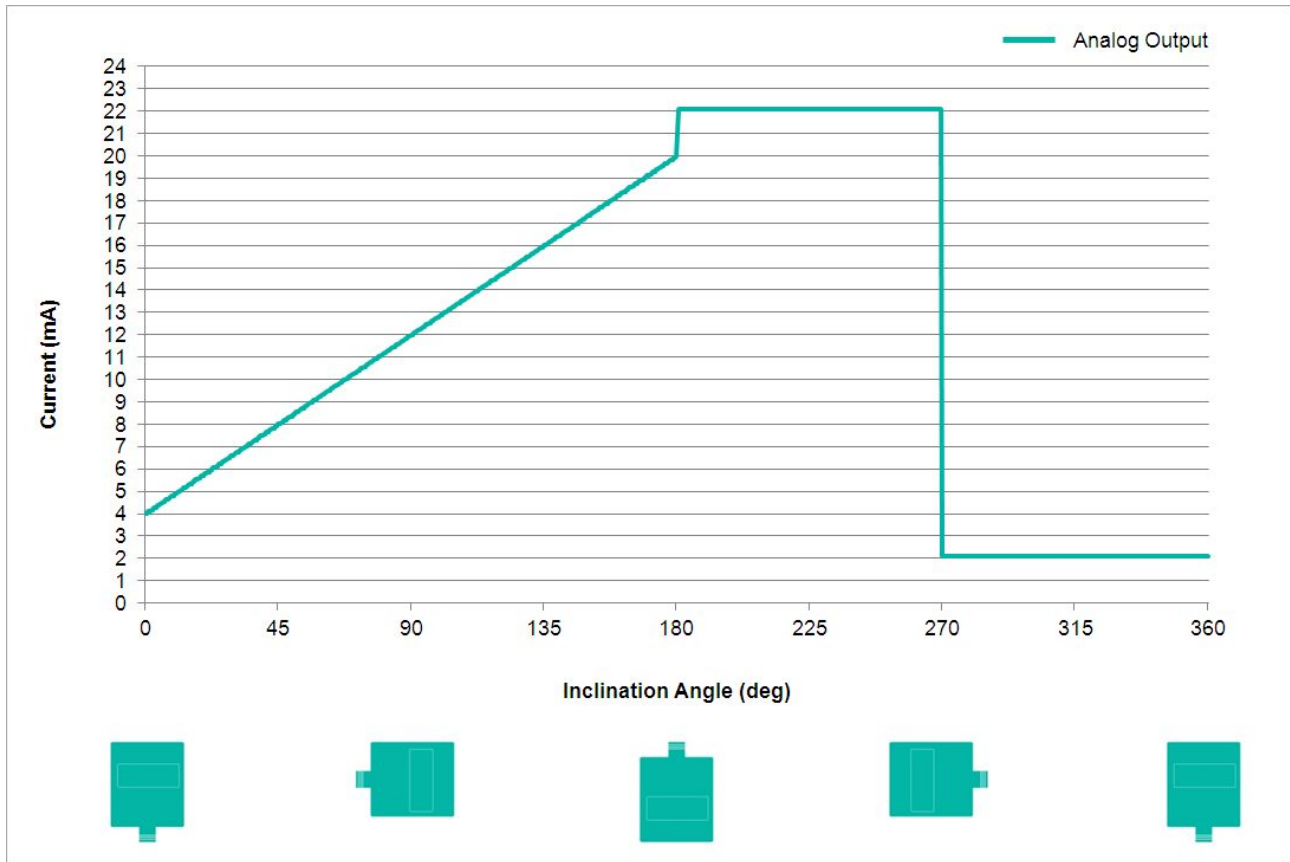

POSITAL

FRABA

Raccordement électrique

Type de Connexion	Câble 5 m
Longueur du Câble	5 m [197"]
Section de Fil	0.34 mm² / AWG 22
Matière / Type	PUR / PU
Diamètre du Câble	7.5 mm (0.30 in)
Rayon de Courbure Minimum	56 mm (2.2 in) fixe, 75 mm (3 in) flexion

Cycle de vie des produitsInfos

Cycle de vie des produitsInfos	Bien établi

Plan de connexion

SIGNAL	COULEUR DU CÂBLE
Power Supply	Rouge
GND	Jaune
Z-Axis, Current Output	Vert

Data Sheet
Printed at 28-09-2017 12:09