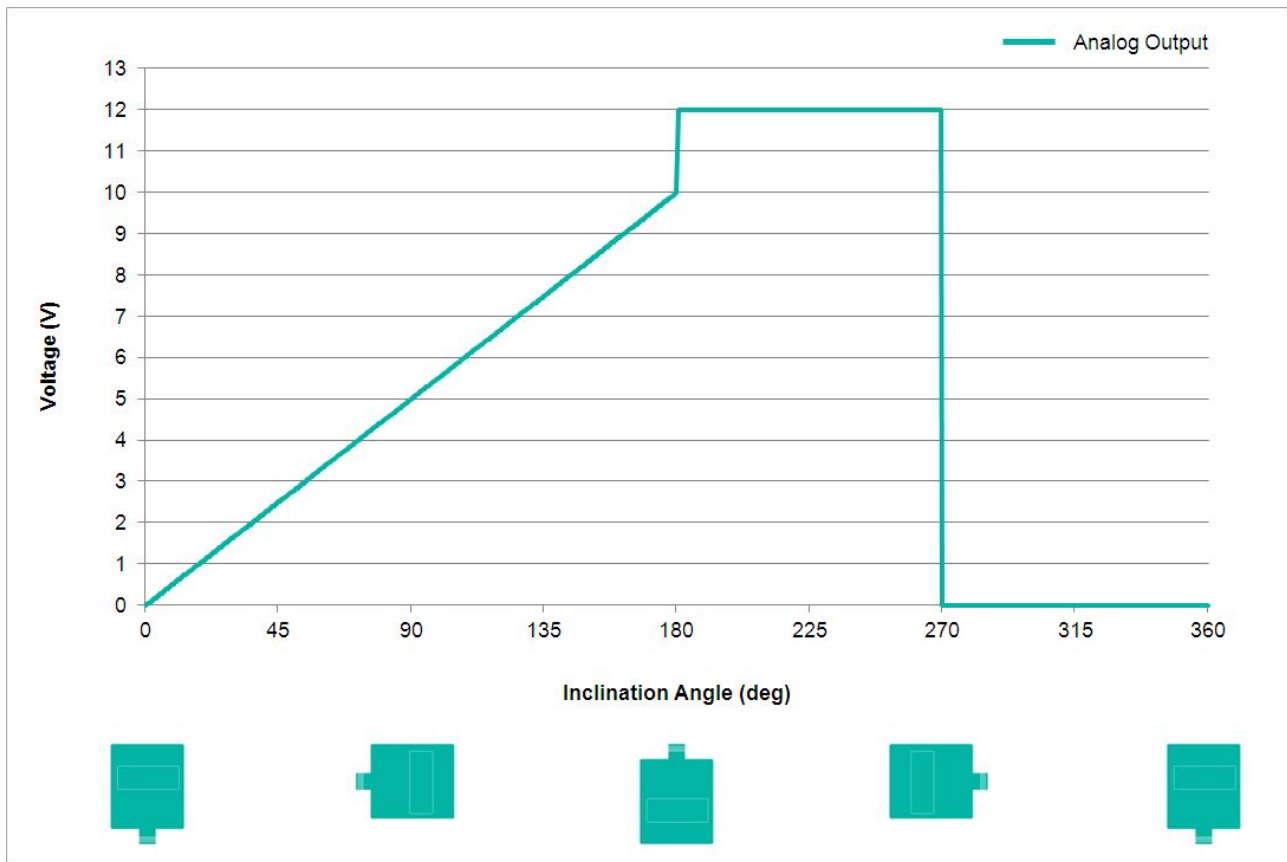

### Données générales

Application	Seul Axe de Commande de Position et de Nivellement
Plage de Mesure	180°
Précision	0,10°
Résolution	0,01°

### Données mécaniques

Matière du Boîtier	Moulé sous Pression en Alliage d'Aluminium
Matériau d'Enrobage	PUR (Polyurethane)
Poids	370 g (0.82 lb)

### Interface

Interface	Analogique Tension 0-10 V + RS232
Teach In	Mise à zéro, Inverse Direction, évaluation Range programmation
Temps de Stabilisation	125 ms
Type de Sortie	Tension 0 - 10 V
Résistance de Charge Minimum	5 k $\Omega$
Vitesse de Transmission	RS232: min. 1200 Baud; max. 115200 Baud
Vitesse de Transmission par Défaut	RS232: 9600 Baud
Linéarité	$\pm 0,02\%$