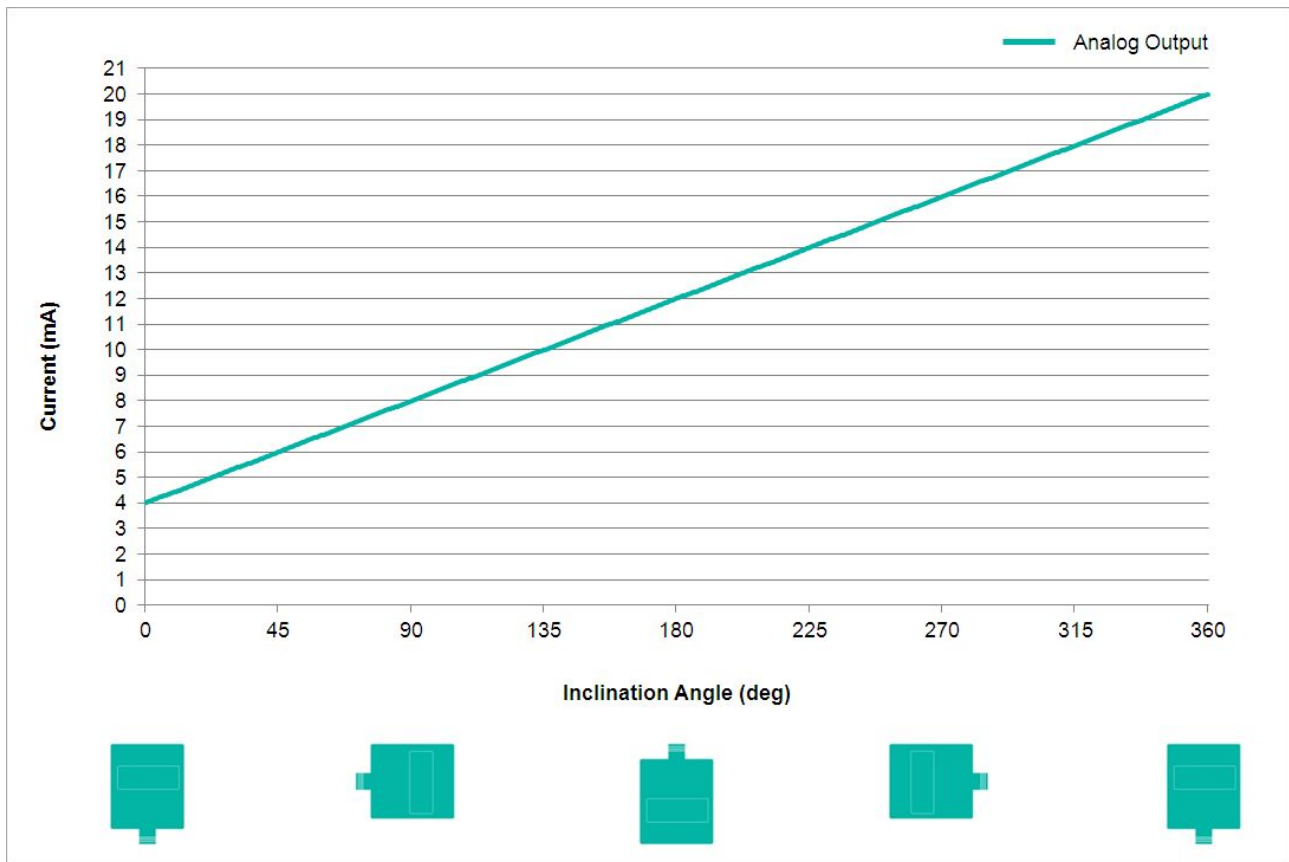

TILTIX Inclinomètre

ACS-360-1-SC00-VE2-2W

POSITAL
FRABA

Données générales

Application	Seul Axe de Commande de Position et de Nivellement
Plage de Mesure	360°
Précision	0,10°
Résolution	0,01°

Données électriques

Data Sheet

Printed at 28-09-2017 12:09

POSITAL

FRABA

Tenue aux Vibrations	1,5 mm (10 Hz - 58 Hz) & ≤ 20 g (58 Hz to 2000 Hz)
----------------------	--

Données mécaniques

Matière du Boîtier	Renforcé de Fibres de PBT (Polybutylène Téréphtalate)
Matériau d'Enrobage	PUR (Polyurethane)
Poids	240 g (0.53 lb)

Données mécaniques

MTTF	350 years @ 40 °C
Certificats	CE

Interface

Interface	Analogique Courant 4 - 20 mA + RS232
Teach In	Mise à zéro, Inverse Direction, évaluation Range programmation
Temps de Stabilisation	125 ms
Type de Sortie	Courant 4 - 20 mA
Max. Résistance de Charge	270 Ω @ 10 V DC (500 Ω @ 15 V DC)
Vitesse de Transmission	RS232: min. 1200 Baud; max. 115200 Baud
Vitesse de Transmission par Défaut	RS232: 9600 Baud
Linéarité	± 0,02%

Raccordement électrique

Type de Connexion	Câble 2 m
Longueur du Câble	2 m [79"]
Section de Fil	0,14 mm ² / AWG 26
Matière / Type	PVC
Diamètre du Câble	6 mm (0,24 in)
Rayon de Courbure Minimum	46 mm (1.81") fixe, 61 mm (2.4") flexion