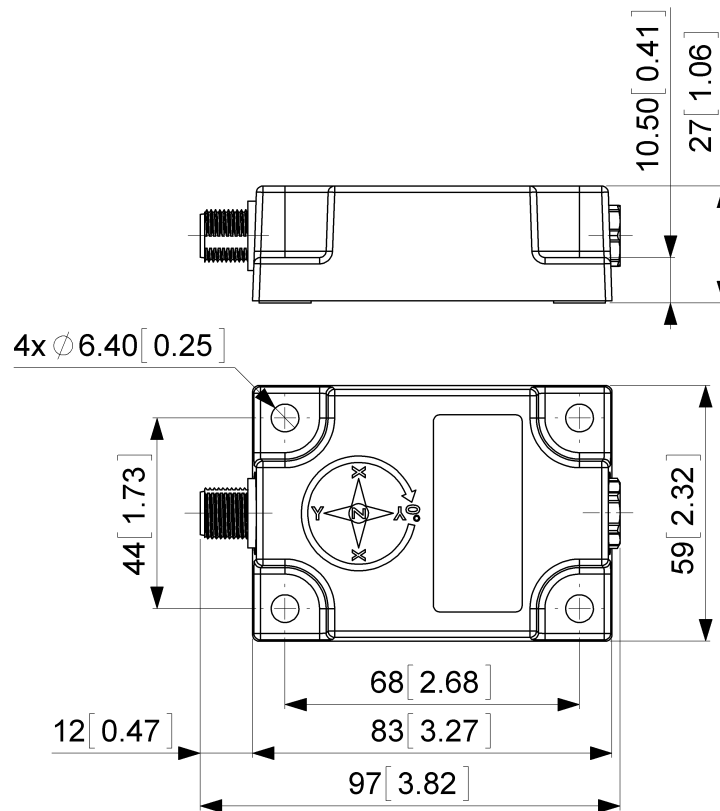

Données mécaniques

MTTF	350 years @ 40 °C
Certificats	CE

Interface

Interface	Analogique Courant 4 - 20 mA
Temps de Stabilisation	125 ms
Type de Sortie	Courant 4 - 20 mA
Max. Résistance de Charge	270 Ω @ 10 V DC (500 Ω @ 15 V DC)
Linéarité	$\pm 0,02\%$

Printed at 28-09-2017 13:09

POSITAL

FRABA

Raccordement électrique

Type de Connexion	Connecteur M12
Connecteur	M12, mâle, 8 pôles, a-codé

Cycle de vie des produitsInfos

Cycle de vie des produitsInfos	Bien établi
--------------------------------	-------------

Plan de connexion

SIGNAL	NUMÉRO DE PIN
Power Supply	1
GND	4
Z-Axis, Current Output	5
Set1	6
Ne Pas Brancher	8
Ne Pas Brancher	2
Ne Pas Brancher	3
Ne Pas Brancher	7

Dessin de Dimension

POSITAL

FRABA

[2D dessin](#)

Contact

Data Sheet

Printed at 28-09-2017 13:09

POSITAL

FRABA

POSITAL
Contact Us

Dimensions en [inch] mm. Ce dessin et l'information contenue est pour fins de présentation générale seulement. S'il vous plaît se référer à la section "Télécharger" pour les dessins techniques détaillés. © FRABA B.V., Tous droits réservés. Nous n'assumons aucune responsabilité pour des inexactitudes techniques ou omissions. Les spécifications sont sujettes à modification sans préavis.