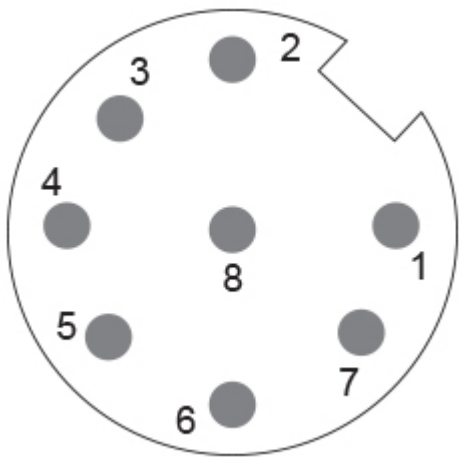

Printed at 28-09-2017 13:09

POSITAL

FRABA

Raccordement électrique

Type de Connexion	Connecteur M12
Connecteur	M12, mâle, 8 pôles, a-codé

Cycle de vie des produitsInfos

Cycle de vie des produitsInfos	Bien établi
--------------------------------	-------------

Plan de connexion

SIGNAL	NUMÉRO DE PIN
Power Supply	1
GND	4
Z-Axis, Current Output	5
Set1	6
Ne Pas Brancher	8
Ne Pas Brancher	2
Ne Pas Brancher	3
Ne Pas Brancher	7

Dessin de Dimension

POSITAL

FRABA

[2D dessin](#)