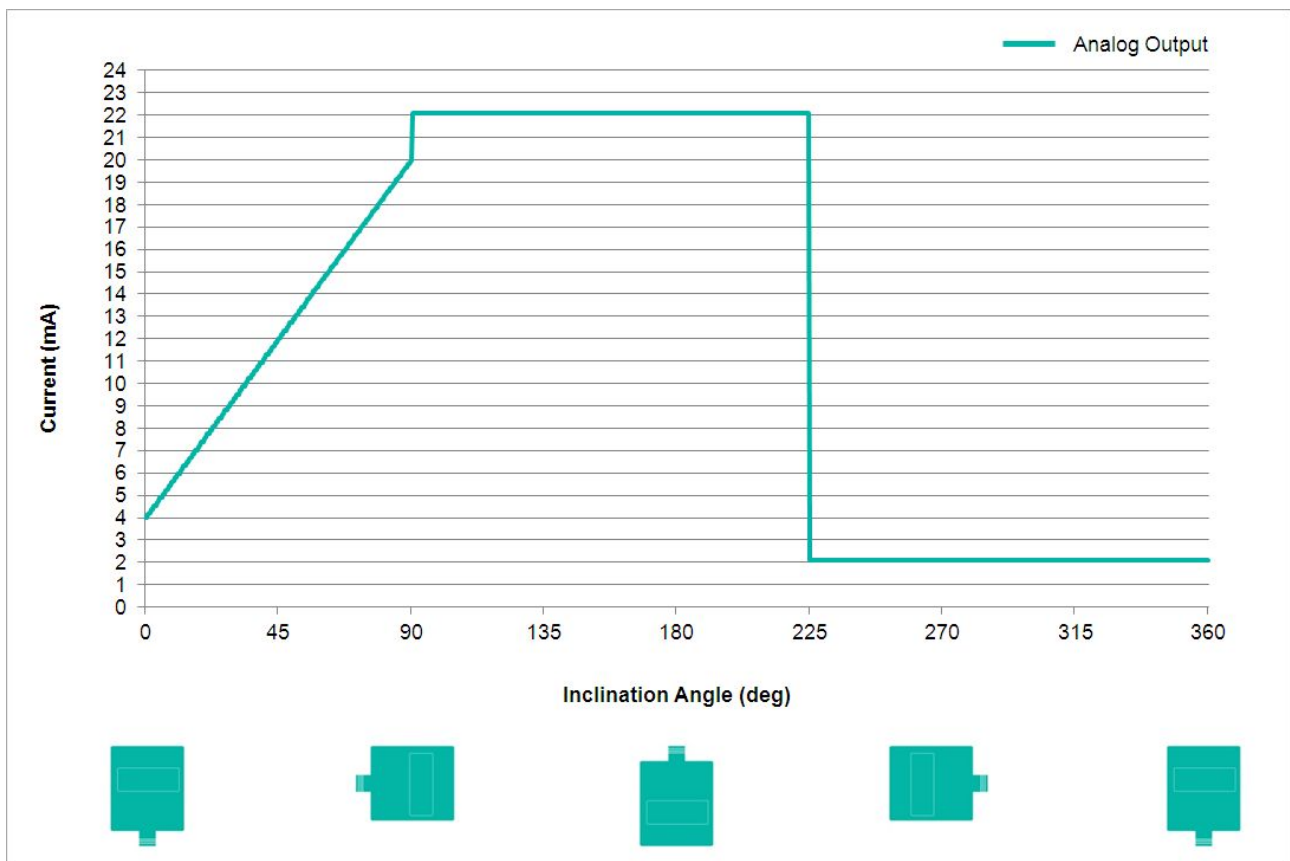

POSITAL

FRABA

Tenue aux Vibrations 1,5 mm (10 Hz - 58 Hz) & ≤ 20 g (58 Hz to 2000 Hz)

Données mécaniques

Matière du Boîtier	Moulé sous Pression en Alliage d'Aluminium
Matériau d'Enrobage	PUR (Polyurethane)
Poids	220 g (0.49 lb)

Données mécaniques

MTTF	350 years @ 40 °C
Certificats	CE

Interface

Interface	Analogique Courant 4 - 20 mA
Temps de Stabilisation	125 ms
Type de Sortie	Courant 4 - 20 mA
Max. Résistance de Charge	270 Ω @ 10 V DC (500 Ω @ 15 V DC)
Linéarité	$\pm 0,02\%$