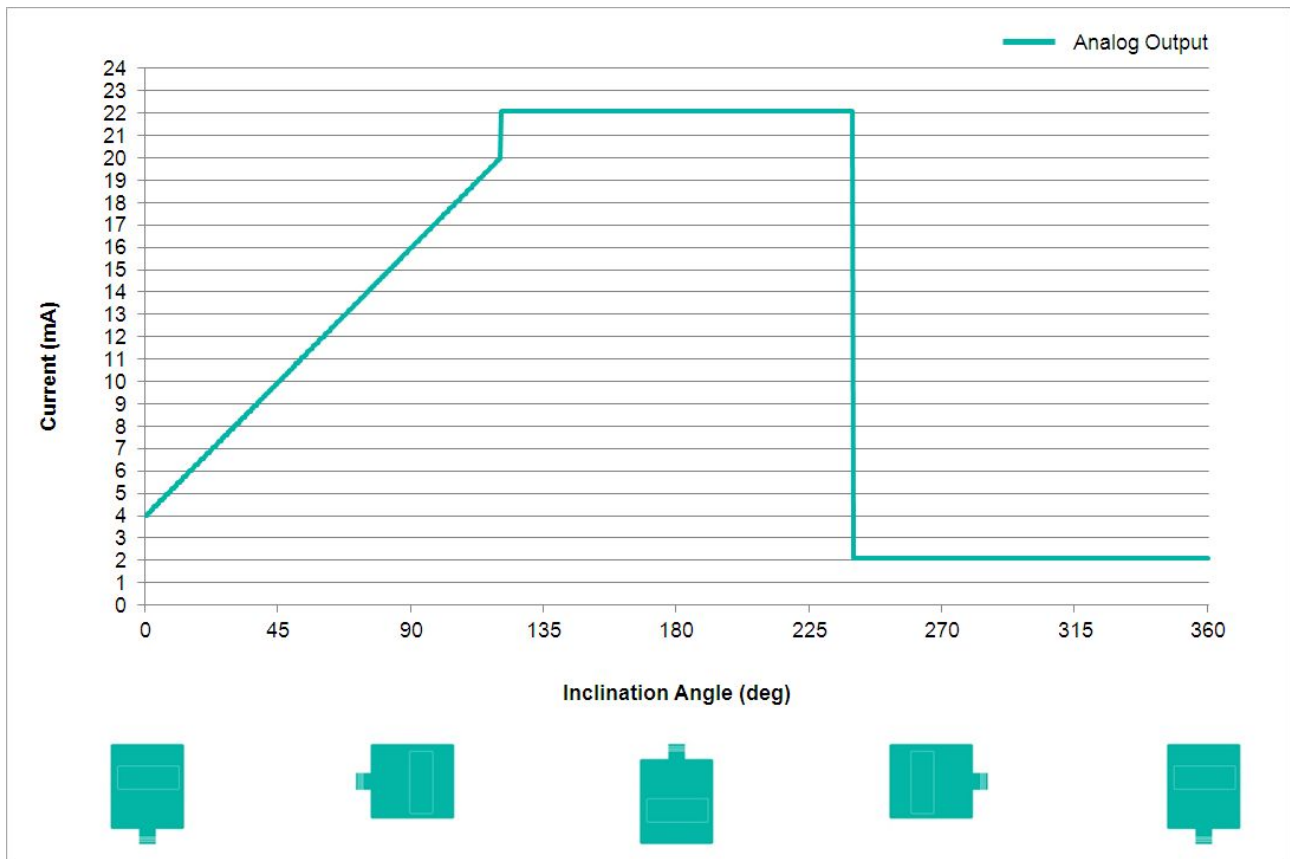

POSITAL

FRABA

Tenue aux Vibrations 1,5 mm (10 Hz - 58 Hz) & ≤ 20 g (58 Hz to 2000 Hz)

Données mécaniques

Matière du Boîtier	Moulé sous Pression en Alliage d'Aluminium
Matériau d'Enrobage	PUR (Polyurethane)
Poids	220 g (0.49 lb)

Données mécaniques

MTTF	350 years @ 40 °C
Certificats	CE

Interface

Interface	Analogique Courant 4 - 20 mA
Temps de Stabilisation	125 ms
Type de Sortie	Courant 4 - 20 mA
Max. Résistance de Charge	270 Ω @ 10 V DC (500 Ω @ 15 V DC)
Linéarité	$\pm 0,02\%$