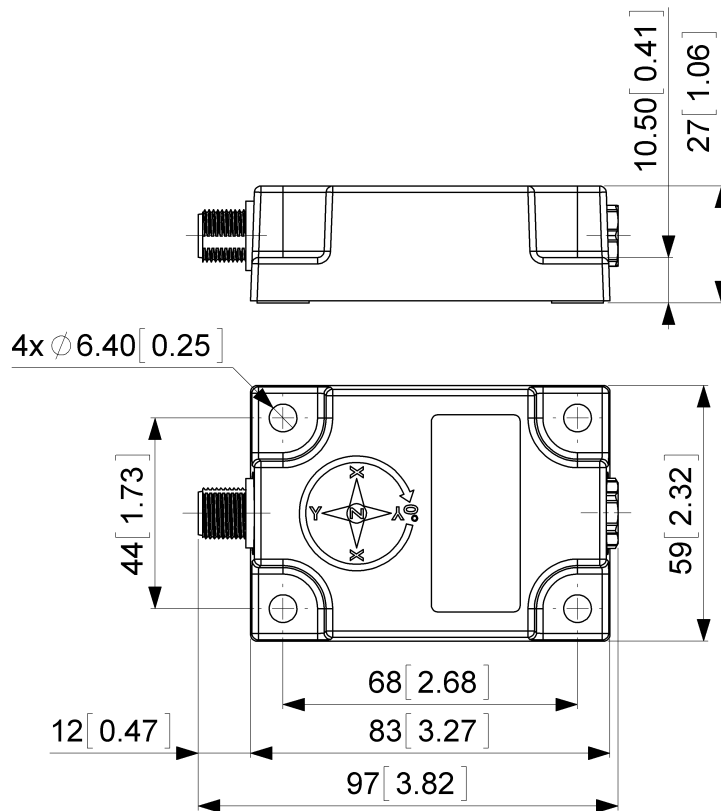

Données mécaniques

MTTF	350 years @ 40 °C
Certificats	CE

Interface

Interface	Analogique Courant 4 - 20 mA
Temps de Stabilisation	125 ms
Type de Sortie	Courant 4 - 20 mA
Max. Résistance de Charge	270 Ω @ 10 V DC (500 Ω @ 15 V DC)
Linéarité	$\pm 0,02\%$

Printed at 28-09-2017 13:09

POSITAL

FRABA

Raccordement électrique

Type de Connexion	Connecteur M12
Connecteur	M12, mâle, 8 pôles, a-codé

Cycle de vie des produitsInfos

Cycle de vie des produitsInfos	Bien établi
--------------------------------	-------------

Plan de connexion

SIGNAL	NUMÉRO DE PIN
Power Supply	1
GND	4
Z-Axis, Current Output	5
Set1	6
Ne Pas Brancher	8
Ne Pas Brancher	2
Ne Pas Brancher	3
Ne Pas Brancher	7

Dessin de Dimension

POSITAL

FRABA

[2D dessin](#)

Contact

Data Sheet

Printed at 28-09-2017 13:09

POSITAL

FRABA

POSITAL
Contact Us

Dimensions en [inch] mm. Ce dessin et l'information contenue est pour fins de présentation générale seulement. S'il vous plaît se référer à la section "Télécharger" pour les dessins techniques détaillés. © FRABA B.V., Tous droits réservés. Nous n'assumons aucune responsabilité pour des inexactitudes techniques ou omissions. Les spécifications sont sujettes à modification sans préavis.