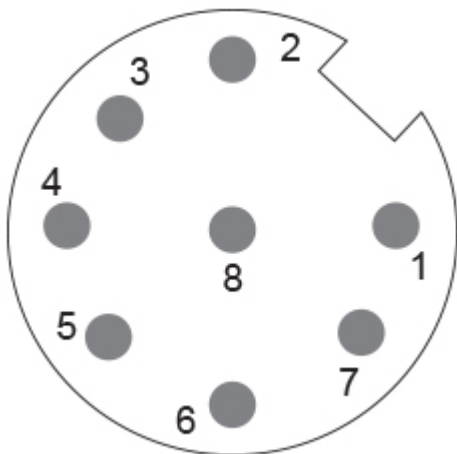

Printed at 28-09-2017 13:09

POSITAL

FRABA

Raccordement électrique

Type de Connexion	Connecteur M12
Connecteur	M12, mâle, 8 pôles, a-codé

Cycle de vie des produitsInfos

Cycle de vie des produitsInfos	Bien établi
--------------------------------	-------------

Plan de connexion

SIGNAL	NUMÉRO DE PIN
Power Supply	1
GND	4
Z-Axis, Current Output	5
Set1	6
Ne Pas Brancher	8
Ne Pas Brancher	2
Ne Pas Brancher	3
Ne Pas Brancher	7

Dessin de Dimension

POSITAL

FRABA

[2D dessin](#)