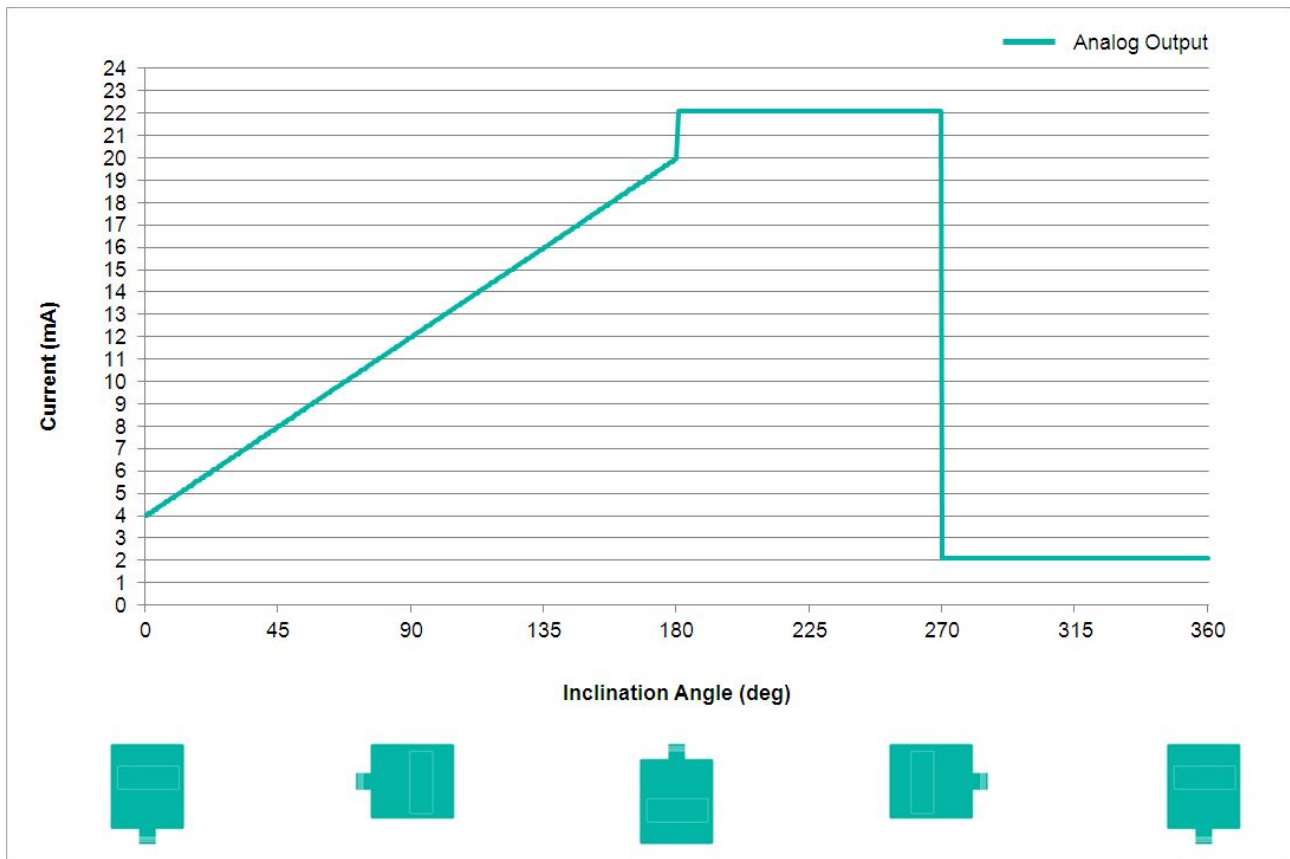

POSITAL

FRABA

Tenue aux Vibrations 1,5 mm (10 Hz - 58 Hz) & ≤ 20 g (58 Hz to 2000 Hz)

Données mécaniques

Matière du Boîtier	Moulé sous Pression en Alliage d'Aluminium
Matériau d'Enrobage	PUR (Polyurethane)
Poids	220 g (0.49 lb)

Données mécaniques

MTTF	350 years @ 40 °C
Certificats	CE

Interface

Interface	Analogique Courant 4 - 20 mA
Temps de Stabilisation	125 ms
Type de Sortie	Courant 4 - 20 mA
Max. Résistance de Charge	270 Ω @ 10 V DC (500 Ω @ 15 V DC)
Linéarité	$\pm 0,02\%$