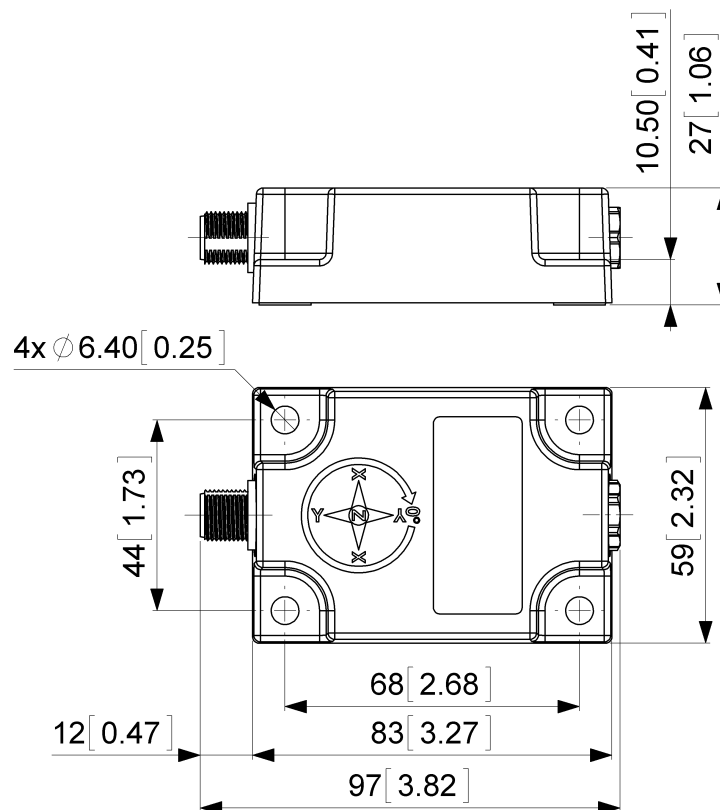

Données mécaniques

MTTF	350 years @ 40 °C
Certificats	CE

Interface

Interface	Analogique Courant 4 - 20 mA
Temps de Stabilisation	125 ms
Type de Sortie	Courant 4 - 20 mA
Max. Résistance de Charge	270 Ω @ 10 V DC (500 Ω @ 15 V DC)
Linéarité	$\pm 0,02\%$

Printed at 28-09-2017 13:09

POSITAL

FRABA

Raccordement électrique

Type de Connexion	Connecteur M12
Connecteur	M12, mâle, 8 pôles, a-codé

Cycle de vie des produitsInfos

Cycle de vie des produitsInfos	Bien établi
--------------------------------	-------------

Plan de connexion

SIGNAL	NUMÉRO DE PIN
Power Supply	1
GND	4
Z-Axis, Current Output	5
Set1	6
Ne Pas Brancher	8
Ne Pas Brancher	2
Ne Pas Brancher	3
Ne Pas Brancher	7

Dessin de Dimension

[2D dessin](#)

Accessoires

Contact

POSITAL

FRABA

POSITAL
Contact Us

Dimensions en [inch] mm. Ce dessin et l'information contenue est pour fins de présentation générale seulement. S'il vous plaît se référer à la section "Télécharger" pour les dessins techniques détaillés. © FRABA B.V., Tous droits réservés. Nous n'assumons aucune responsabilité pour des inexactitudes techniques ou omissions. Les spécifications sont sujettes à modification sans préavis.