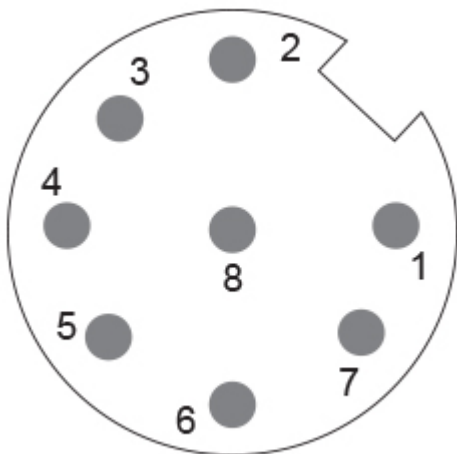

Printed at 28-09-2017 13:09

POSITAL

FRABA

Raccordement électrique

Type de Connexion	Connecteur M12
Connecteur	M12, mâle, 8 pôles, a-codé

Cycle de vie des produitsInfos

Cycle de vie des produitsInfos	Bien établi
--------------------------------	-------------

Plan de connexion

SIGNAL	NUMÉRO DE PIN
Power Supply	1
GND	4
Z-Axis, Current Output	5
Set1	6
Ne Pas Brancher	8
Ne Pas Brancher	2
Ne Pas Brancher	3
Ne Pas Brancher	7

Dessin de Dimension

[2D dessin](#)

Accessoires