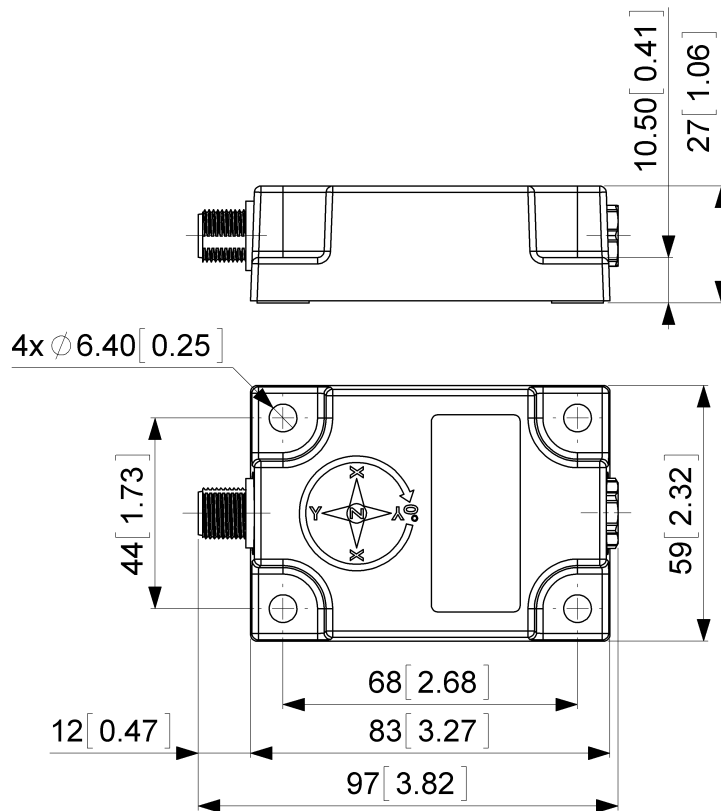

### Plan de connexion

SIGNAL	NUMÉRO DE PIN
Power Supply	1
GND	4
Z-Axis, Voltage Output	5
Set1	6
Ne Pas Brancher	8
Ne Pas Brancher	2
Ne Pas Brancher	3
Ne Pas Brancher	7

### Dessin de Dimension