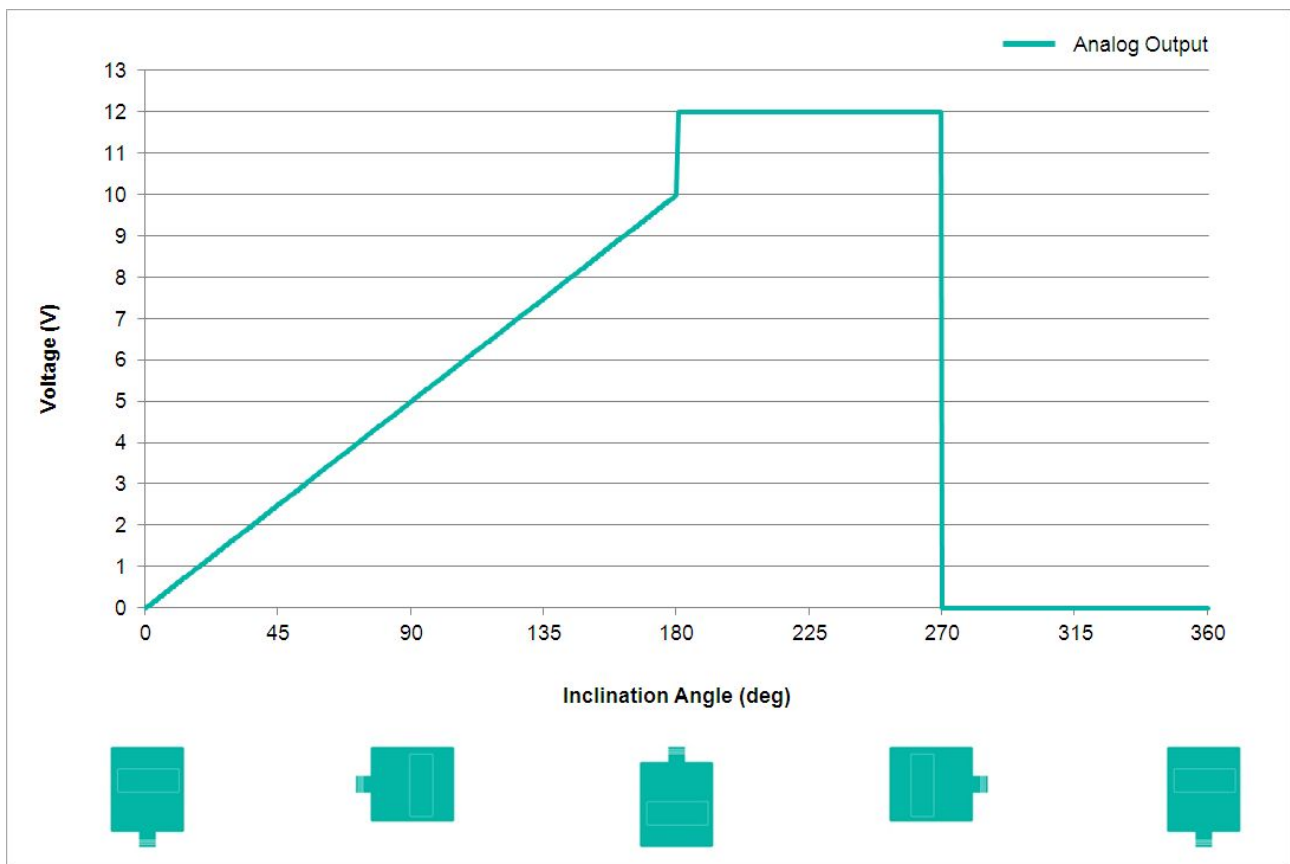

### Données générales

Application	Seul Axe de Commande de Position et de Nivellement
Plage de Mesure	180°
Précision	0,50°
Résolution	0,01°

### Interface

Interface	Analogique Tension 0 - 10 V
Temps de Stabilisation	125 ms
Type de Sortie	Tension 0 - 10 V
Résistance de Charge Minimum	5 k $\Omega$
Linéarité	$\pm 0,02\%$