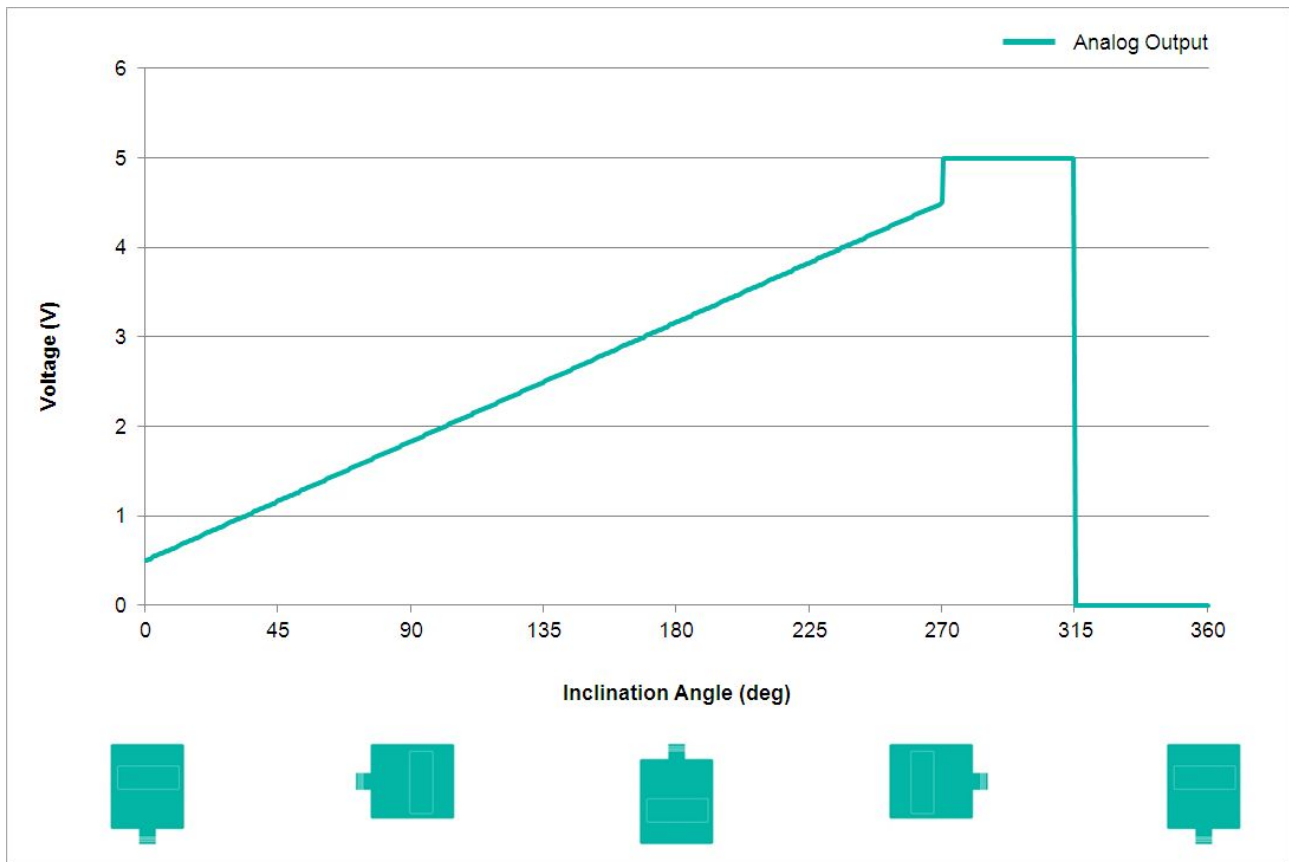

POSITAL

FRABA

Tenue aux Vibrations	1,5 mm (10 Hz - 58 Hz) & \leq 20 g (58 Hz to 2000 Hz)
----------------------	---

Données mécaniques

Matière du Boîtier	Renforcé de Fibres de PBT (Polybutylène Téréphtalate)
Matériau d'Enrobage	PUR (Polyurethane)
Poids	170 g (0.37 lb)

Données mécaniques

MTTF	400 years @ 40 °C
Certificats	CE

Interface

Interface	Analogique Tension 0,5 - 4,5 V
Temps de Stabilisation	125 ms
Type de Sortie	Tension 0,5 - 4,5 V
Résistance de Charge Minimum	5 k Ω
Linéarité	\pm 0,02%

Raccordement électrique

Type de Connexion	Câble 1 m
Longueur du Câble	1 m [39"]
Section de Fil	0,14 mm ² / AWG 26
Matière / Type	PVC
Diamètre du Câble	6 mm (0,24 in)
Rayon de Courbure Minimum	46 mm (1.81") fixe, 61 mm (2.4") flexion