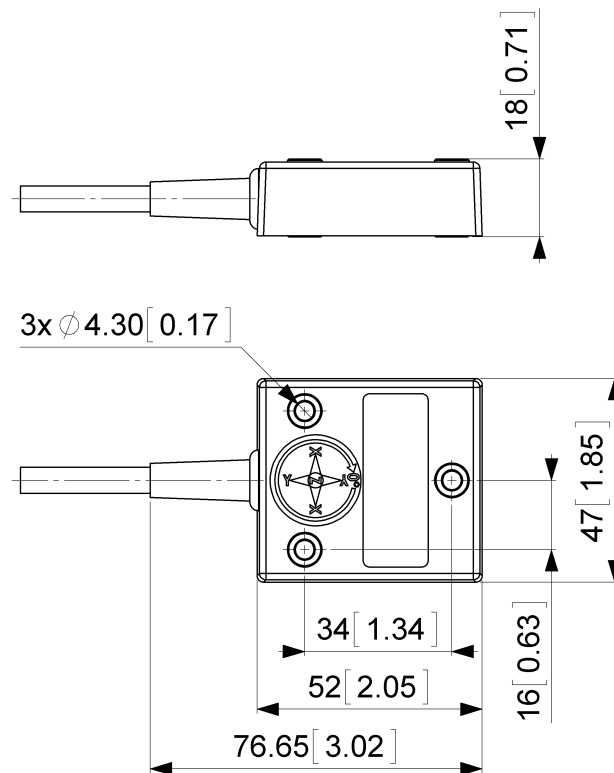

Raccordement électrique

Type de Connexion	Câble 1 m
Longueur du Câble	1 m [39"]
Section de Fil	0,14 mm ² / AWG 26
Matière / Type	PVC
Diamètre du Câble	6 mm (0,24 in)
Rayon de Courbure Minimum	46 mm (1.81") fixe, 61 mm (2.4") flexion

Cycle de vie des produitsInfos

Cycle de vie des produitsInfos	Bien établi
--------------------------------	-------------

Plan de connexion

SIGNAL	COULEUR DU CÂBLE
Power Supply	Rouge
GND	Jaune
Z-Axis, Voltage Output	Vert

POSITAL

FRABA

Set1	Brun
Ne Pas Brancher	Blanc
Ne Pas Brancher	Rose
Ne Pas Brancher	Gris
Ne Pas Brancher	Bleu
Shielding	Bouclier

Dessin de Dimension

[2D dessin](#)

Accessoires

Contact

Data Sheet
Printed at 28-09-2017 13:09

POSITAL

FRABA

POSITAL
Contact Us

Dimensions en [inch] mm. Ce dessin et l'information contenue est pour fins de présentation générale seulement. S'il vous plaît se référer à la section "Télécharger" pour les dessins techniques détaillés. © FRABA B.V., Tous droits réservés. Nous n'assumons aucune responsabilité pour des inexactitudes techniques ou omissions. Les spécifications sont sujettes à modification sans préavis.