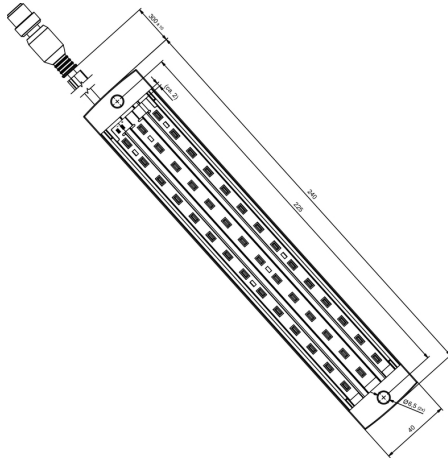

WIL-STANDARD-0.3-SCREW-SW-BLU

Weidmüller Interface GmbH & Co. KG
Klingenbergstraße 16
D-32758 Detmold
Germany
Fon: +49 5231 14-0
Fax: +49 5231 14-292083
www.weidmueller.com

Dessins

Dessin coté

Dessin coté