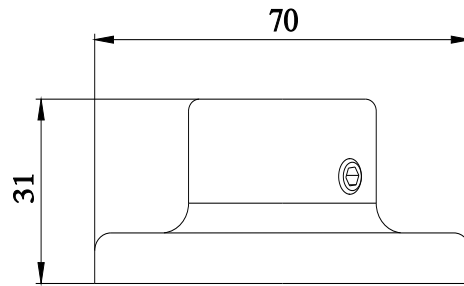

letzte Änderung:

21.12.2020