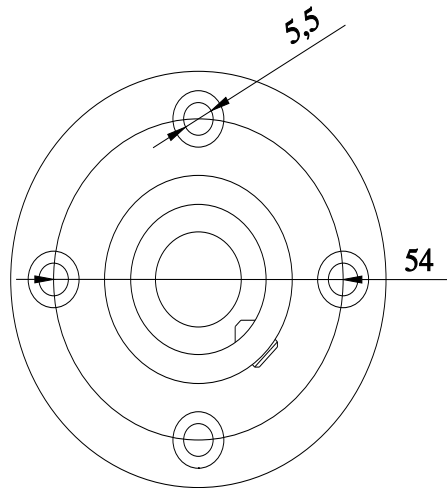

letzte Änderung:

21.12.2020