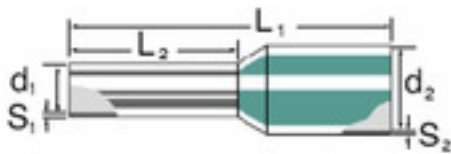

**Éléments de raccordement
H1,5/16 R BD GSP**

Weidmüller Interface GmbH & Co. KG
Klingenbergstraße 16
D-32758 Detmold
Germany
Fon: +49 5231 14-0
Fax: +49 5231 14-292083
www.weidmueller.com

- Embouts reliés en rouleau (5000 pcs.)
- code couleur Weidmüller
- code couleur DIN
- autre code couleur

Informations générales de commande

Type	H1,5/16 R BD GSP
Référence	1476050000
Version	Embout, isolé, 12 mm, 10 mm, Rouge
GTIN (EAN)	4050118282948
Cdt.	5 000 pièce(s)
Emballage	Bobine