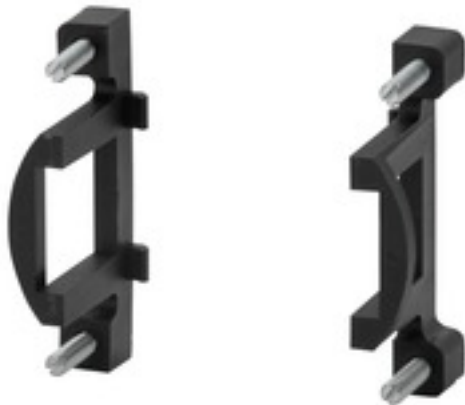

**ENERGY METER FIXING SET****Weidmüller Interface GmbH & Co. KG**

Klingenbergstraße 16

D-32758 Detmold

Germany

Fon: +49 5231 14-0

Fax: +49 5231 14-292083

www.weidmueller.com

Nous offrons des accessoires pour monter nos compteurs d'énergie, qui ont été conçus pour une installation sur porte avant, sur rail profilé par exemple. De même, si vous perdez un clip de montage, il vous est facile d'en commander un nouveau.