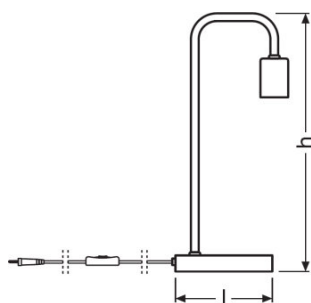

Dimensions & poids

Longueur	150,0 mm
Hauteur	375,0 mm
Poids du produit	950,00 g

Couleurs & matériaux

Matériau de corps	GLASS
Matériau de fermeture	Glass

Temp. et condition de fonctionnement

Plage de température ambiante	-20...40 °C
--------------------------------------	-------------