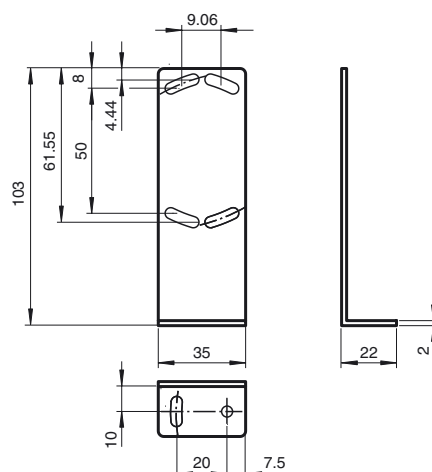

Marque de commande

OMH-RL31-02

Support de montage étroit

Caractéristiques

- équerre de fixation
- Montage simple et rapide

Dimensions

Caractéristiques techniques

Caractéristiques mécaniques

Matériau Tôle d'acier galvanisée

Convient pour séries

Série Série 31