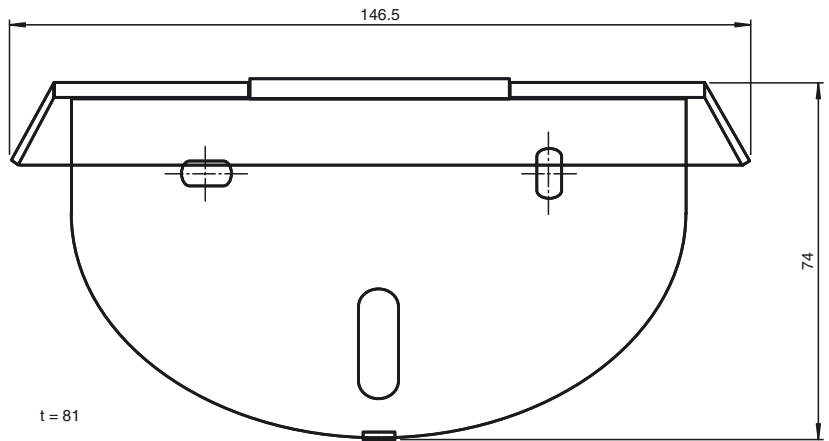

RMS Weather Cap

Capot de protection contre les intempéries pour les détecteurs à micro-ondes de série RMS, pour installation murale et au plafond

- Montage sur toit : capuchon de protection conçu pour un montage simple sur toit à des positions exposées
- Protection contre les intempéries, par ex. pluie, neige, etc.
- Installation sans outils

Couleur : noir

Caractéristiques mécaniques

Matériau	Plastique
Fixation	éléments de fixation inclus

Convient pour séries

Série	RMS
-------	-----

Montage

Montage protégé-parapluie

Démontage: