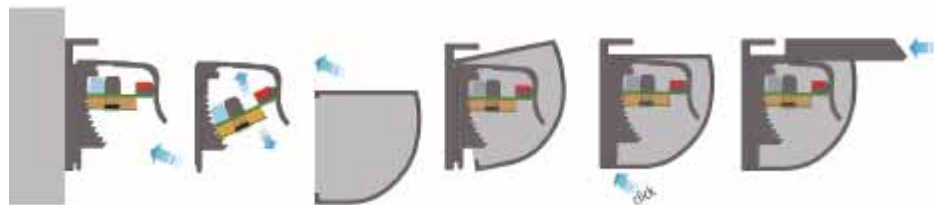

RMS Weather Cap

Capot de protection contre les intempéries pour les détecteurs à micro-ondes de série RMS, pour installation murale et au plafond

- Montage sur toit : capuchon de protection conçu pour un montage simple sur toit à des positions exposées
- Protection contre les intempéries, par ex. pluie, neige, etc.
- Installation sans outils

Couleur : noir

Caractéristiques mécaniques

Matériau	Plastique
Fixation	éléments de fixation inclus

Convient pour séries

Série	RMS
-------	-----

Montage

Montage protégé-parapluie

Démontage: