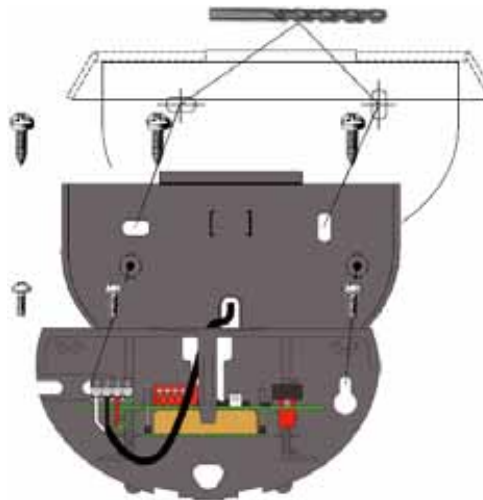

RMS Weather Cap

Capot de protection contre les intempéries pour les détecteurs à micro-ondes de série RMS, pour installation murale et au plafond

- Montage sur toit : capuchon de protection conçu pour un montage simple sur toit à des positions exposées
- Protection contre les intempéries, par ex. pluie, neige, etc.
- Installation sans outils

Couleur : noir

Caractéristiques mécaniques

Matériau	Plastique
Fixation	éléments de fixation inclus

Convient pour séries

Série	RMS
-------	-----

Montage

Montage protégé-parapluie

Démontage: