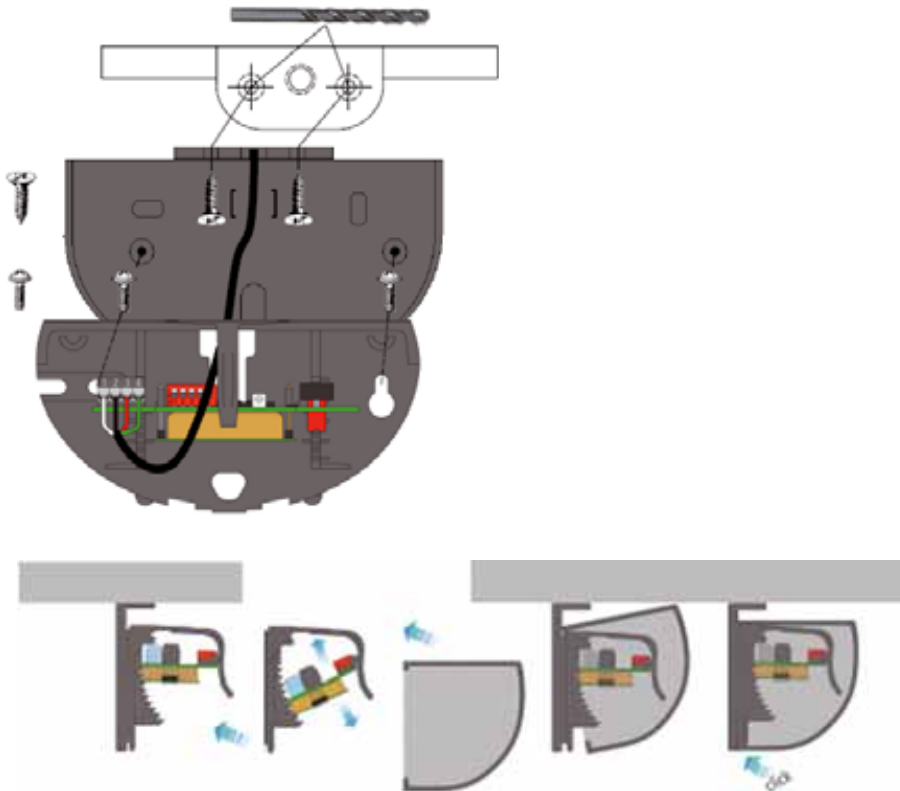

RMS Weather Cap

Capot de protection contre les intempéries pour les détecteurs à micro-ondes de série RMS, pour installation murale et au plafond

- Montage sur toit : capuchon de protection conçu pour un montage simple sur toit à des positions exposées
- Protection contre les intempéries, par ex. pluie, neige, etc.
- Installation sans outils

Couleur : noir

Caractéristiques mécaniques

Matériau	Plastique
Fixation	éléments de fixation inclus

Convient pour séries

Série	RMS
-------	-----

Montage

Montage protégé-parapluie

Démontage:

- 1) Protège-parapluie
- 2) Cache

Date de publication: 2018-07-04 09:33 Date d'édition: 2018-07-10 18:48:53_fra.xml

Montage au plafond

Démontage:

Cache