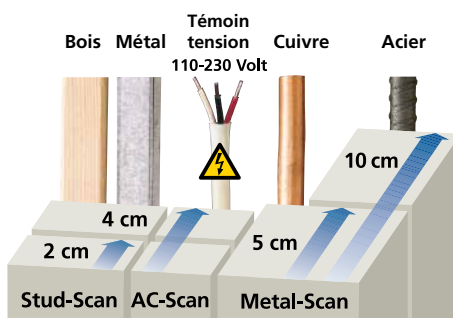

# Laserliner MultiFinder Pro

Appareil de détection universel pour le bois, le métal, le cuivre, le fer et les câbles sous tension

Rev18W38

- MultiFinder Pro, doté de plusieurs capteurs intégrés, est un détecteur de position aux applications les plus diverses.
- Commande à une touche pour régler les différents modes de mesure
- L'appareil est d'un emploi simple et sûr grâce au guidage convivial de l'utilisateur sur l'écran ACL.
- Auto-Calibration : il permet à l'instrument de s'adapter directement après la mise en marche aux différents supports.
- Auto-Cal Plus : il permet de délimiter facilement les objets à mesurer en mode Metal-Scan.
- Des signaux acoustiques et optiques de détection d'objets.
- Son avertisseur de tension en continu garantit une sécurité exemplaire.
- Particularité : l'appareil détecte également les lignes sans tension sous l'enduit en mode métallique.

## DONNÉES TECHNIQUES

**PLAGE DE MESURE AC**  
110 - 230V, 50 - 60 HZ

**CONDITIONS DE TRAVAIL**  
0°C ... 40°C, humidité relative de l'air max. 80 % RH, non condensante, altitude de travail max. de 2 000 m au-dessus du niveau moyen de la mer

**CONDITIONS DE STOCKAGE**  
-20°C ... 70°C, humidité relative de l'air max. 80 % RH

**ALIMENTATION ÉLECTRIQUE**  
pile alcaline 1 x 9 V (type 6LR 61)

**DIMENSIONS (L x H x P)**  
80 x 186 x 40 mm

**POIDS (pile incluse)**  
230 g

## VUE D'ENSEMBLE

<b>1</b> Détection des poutres bois/métal (Stud-Scan)	jusqu'à une profondeur de 4 cm
<b>2</b> Détection ciblée des métaux Ferro-Scan / Non-Ferro-Scan (Metal-Scan)	jusqu'à 10 cm / jusqu'à 5 cm de profondeur
<b>3</b> Détection ciblée des câbles électriques – sous tension (AC-Scan)	jusqu'à une profondeur de 4 cm
Détection des câbles électriques – qui ne sont pas sous tension	jusqu'à une profondeur de 4 cm
Calibrage automatique	oui
Avertisseur de tension en continu	OUI
Affichage	Afficheur à cristaux liquides éclairé
Signaux de détection et d'avertissement	visuel et acoustique