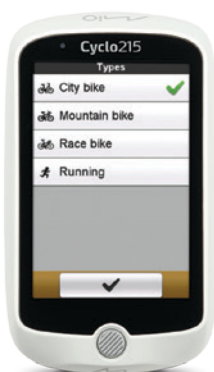

Croisement après croisement, le système de navigation vous guide sans le moindre effort. Une alerte sonore vous indique clairement la direction à suivre. Grâce à son grand écran tactile 3,5" antireflets, à la structure simple de son menu et aux grandes touches sur l'écran, utiliser le Mio Cyclo™ 215 HC est un vrai jeu d'enfant.

Cyclo™ 215 HC

mio™
all about you

DISPONIBLE AVEC LA CARTOGRAPHIE COMPLÈTE D'EUROPE

Poids: 151 gr

68 mm

19 mm

Fonction "Où suis je"

Profil - Type de vélo

Surprise Me™

Menu Traces

Le Mio Cyclo™ 215 HC mesure le temps, la vitesse, les distances, les dénivelés, les calories dépensées et bien plus encore ! Utilisez l'application CycloAgent pour enregistrer toutes vos données, gérer l'historique de vos parcours ou encore partager vos expériences avec vos amis. Cette application conviviale vous permet de télécharger des parcours et de découvrir de nouveaux chemins et endroits appréciés par d'autres férus de vélo. En outre, ce logiciel constitue une plate-forme unique pour gérer votre appareil, mais également télécharger les