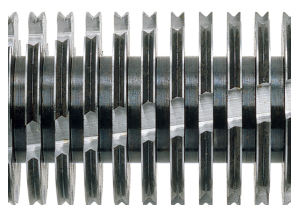

# HSM SECURIO B34 - 1,9 x 15 mm

## Destructeur de documents HSM SECURIO B34

Ce destructeur de documents au design élégant et de grande qualité garantit la sécurité des données dans les grands bureaux. Cet appareil au fonctionnement silencieux détruit avec efficacité les quantités de données liées au travail de 8 utilisateurs.

### Caractéristiques

<b>Réf. d'article :</b>	1842111	<b>Largeur d'introduction:</b>	310 mm
<b>EAN</b>	4026631025171	<b>Capacité du bac de réception:</b>	100 l
<b>Type de coupe:</b>	coupe en particules	<b>Capacité de réception en feuilles (80 g):</b>	1273
<b>Largeur de coupe :</b>	1,9 x 15 mm	<b>Niveau sonore (fonctionnement à vide):</b>	ca. 56 dB(A)
<b>Degré de sécurité (DIN 66399):</b>	E-4   F-2   P-5   T-5	<b>Largeur x Profondeur x Hauteur:</b>	541 x 439 x 845 mm
<b>Rendement de coupe en feuilles 80g/m²:</b>	13 - 15	<b>Poids:</b>	42 kg
<b>Puissance du moteur:</b>	700 W	<b>Type de matériau:</b>	Papier, Agrafes et trombones, Carte de crédit
<b>Tension / Fréquence:</b>	220-240 V / 50 Hz		

### Informations sur le produit

Les cylindres de coupe en acier trempé durci par induction garantissent une durée de vie élevée.

Boîte en carton réutilisable comme corbeille du destructeur.

La machine s'éteindra automatiquement s'il est indiqué sur l'écran que la corbeille est pleine.