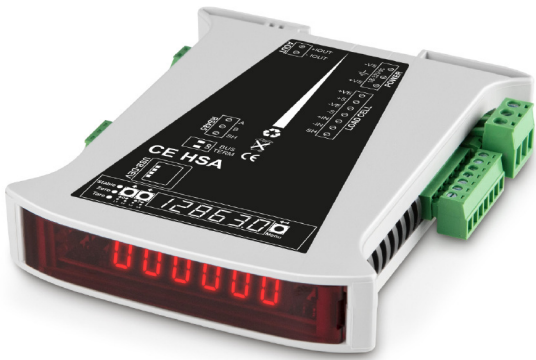

# KERN CEHSR

Appareil d'analyse super compact (module de rails) pour montage dans les armoires de commande

## Système de mesure

Load cell connection:	6-wire
Possibilités de réglage:	Ajustage avec poids externe
Résolution (non homologable):	10000

## Affichage

Hauteur de chiffres d'écran:	7,620 mm
------------------------------	----------