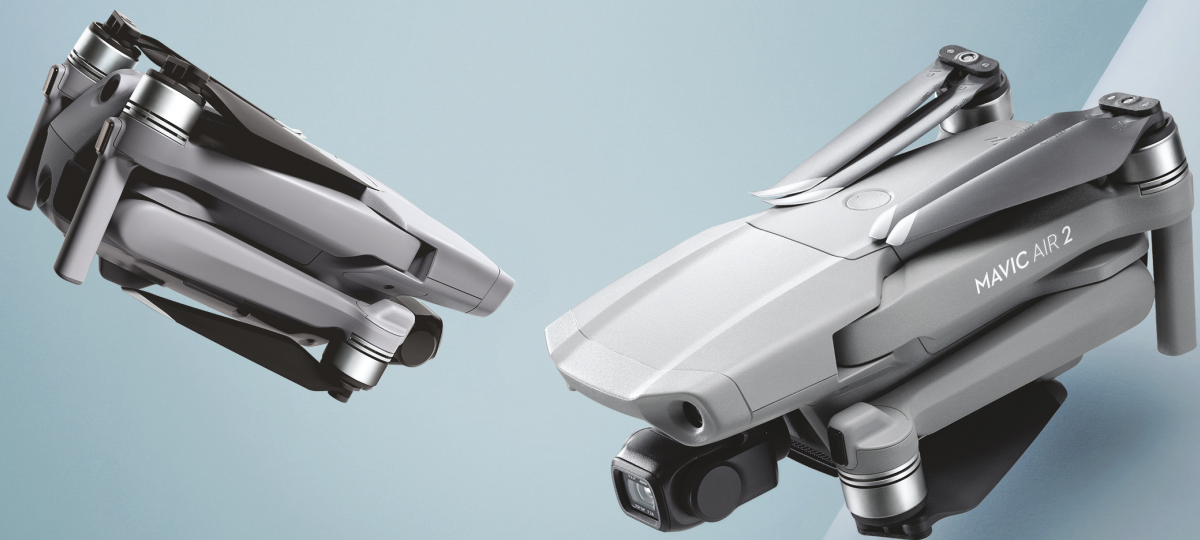

dji.com
Suivez-nous sur @DJIglobal

MAVIC AIR 2

Élevez votre niveau

Photo 48 MP
Vidéo 4K/60 ips

Distance de
transmission max. 10 km

Temps de vol max.
34 min

HDR

FocusTrack

8K Hyperlapse

Qualité de la caméra

- Photo : 48 MP | SmartPhoto
- Vidéo : 4K/60 ips | 120 Mb/s |
Ralentissement 1080 p/240 ips
- HDR : Photo | Vidéo | Panorama
- Paramètres : Capteur CMOS 1/2 pouces | HEVC (H.265) |
Ouverture f/2.8

Sécurité en vol

- Vol : Temps de vol max. 34 min | Vitesse max. 68 km/h
- Système de transmission vidéo Full HD OcuSync 2.0 : 10 km^[1] |
Anti-interférence 2,4/5,8 GHz
- Évitement d'obstacles APAS 3.0
- Détection d'obstacles : Avant | Arrière | Inférieur
- Feu auxiliaire

Radiocommande et App

- Application DJI Fly : Modèle d'édition de Story |
Technologie EIS optimisée | Partage facile
- Radiocommande : Autonomie de batterie améliorée :
240 min | Poignée confortable

1. Sans obstacle ni interférence, conforme à la norme FCC. La portée maximale de vol indiquée est une approximation de la force et de la résilience de la liaison radio.
Sauf autorisation contraire, faites toujours voler votre drone à portée de vue.