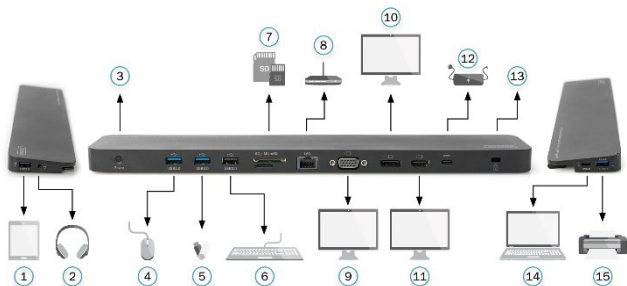

5.0 SCHÉMA DE CONNEXION

1	Tablette	9	Affichage VGA 1920 x 1200 / 60 Hz
2	Casque/micro	10	Affichage DisplayPort 4K / 30 Hz
3	Commutateur d'alimentation	11	Affichage HDMI 4K / 30 Hz
4	Souris	12	Adaptateur de charge Type-C™
5	Clé USB	13	Verrou antiviol
6	Clavier	14	Ordinateur portable
7	Cartes mémoire SD	15	Imprimeur
8	Routeur Ethernet		

Par la présente, Assmann Electronic GmbH certifie que le produit contient la déclaration de conformité. Si la déclaration de conformité est manquante, vous pouvez la demander par post à l'adresse du fabricant ci-dessous.

www.assmann.com

ASSMANN Electronic GmbH

Auf dem Schüffel 3

58513 Lüdenscheid

Germany