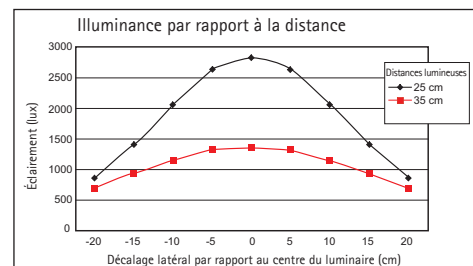

Luminaire de bureau LED MAULpearly colour vario, réglable

- Le modèle puissant parmi les luminaires compacts
- Flexible : température de couleur et intensité d'éclairage réglables sur 3 niveaux selon l'heure et l'humeur
- Bon éclairage d'un espace limité avec une haute luminosité
- Très économique : technologie LED moderne
- Peu encombrant et maniable
- Pratique : bras robuste à zone flexible pour régler l'angle d'éclairage
- Conception technique de sécurité signée MAUL
- Équipé de 24 LED : 8 blanc chaud (3000 Kelvin) et 16 blanc lumière du jour (6500 Kelvin)
- Ce luminaire comporte des lampes à LED intégrées. Les lampes ne peuvent pas être changées
- La durée de vie des LED est de 20.000 heures
- Efficacité énergétique de classe "A+" (spectre A++ à E)
- Très faible consommation d'environ 6 Watt
- Consommation d'énergie pondérée 6 kWh/1000h
- Éclairement de 1360 lux à 35 cm, flux de 320 lumen
- Bras en métal à surface caoutchoutée, tête en matière plastique
- Longueur du bras 35,7 cm
- Hauteur en position normale de travail : 36 cm
- Tête du luminaire, 16 x 6 cm, orientable et inclinable