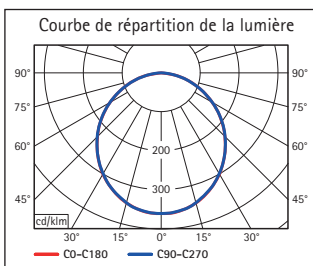

Luminaire de bureau LED MAULpearly colour vario, réglable

- Le modèle puissant parmi les luminaires compacts
- Flexible : température de couleur et intensité d'éclairage réglables sur 3 niveaux selon l'heure et l'humeur
- Bon éclairage d'un espace limité avec une haute luminosité
- Très économique : technologie LED moderne
- Peu encombrant et maniable
- Pratique : bras robuste à zone flexible pour régler l'angle d'éclairage
- Conception technique de sécurité signée MAUL
- Équipé de 24 LED : 8 blanc chaud (3000 Kelvin) et 16 blanc lumière du jour (6500 Kelvin)
- Ce luminaire comporte des lampes à LED intégrées. Les lampes ne peuvent pas être changées
- La durée de vie des LED est de 20.000 heures
- Efficacité énergétique de classe "A+" (spectre A++ à E)
- Très faible consommation d'environ 6 Watt
- Consommation d'énergie pondérée 6 kWh/1000h
- Éclairement de 1360 lux à 35 cm, flux de 320 lumen
- Bras en métal à surface caoutchoutée, tête en matière plastique
- Longueur du bras 35,7 cm
- Hauteur en position normale de travail : 36 cm
- Tête du luminaire, 16 x 6 cm, orientable et inclinable