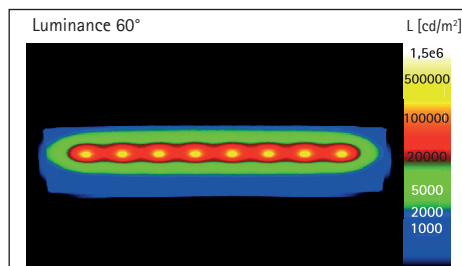

Luminaire de bureau LED MAULpearly colour vario, réglable

- Le modèle puissant parmi les luminaires compacts
- Flexible : température de couleur et intensité d'éclairage réglables sur 3 niveaux selon l'heure et l'humeur
- Bon éclairage d'un espace limité avec une haute luminosité
- Très économique : technologie LED moderne
- Peu encombrant et maniable
- Pratique : bras robuste à zone flexible pour régler l'angle d'éclairage
- Conception technique de sécurité signée MAUL
- Équipé de 24 LED : 8 blanc chaud (3000 Kelvin) et 16 blanc lumière du jour (6500 Kelvin)
- Ce luminaire comporte des lampes à LED intégrées. Les lampes ne peuvent pas être changées
- La durée de vie des LED est de 20.000 heures
- Efficacité énergétique de classe "A+" (spectre A++ à E)
- Très faible consommation d'environ 6 Watt
- Consommation d'énergie pondérée 6 kWh/1000h
- Éclairement de 1360 lux à 35 cm, flux de 320 lumen
- Bras en métal à surface caoutchoutée, tête en matière plastique
- Longueur du bras 35,7 cm
- Hauteur en position normale de travail : 36 cm
- Tête du luminaire, 16 x 6 cm, orientable et inclinable