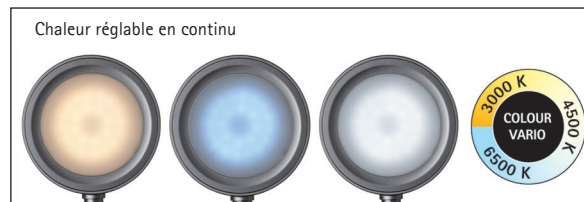

Luminaire de bureau LED MAUL grace colour vario, réglable

- Luminaire de design de qualité supérieure avec double-bras
- Flexible : température de couleur réglable en continu et intensité d'éclairage réglable sur 4 niveaux selon l'heure et l'humeur
- Design moderne : des contours épurés soulignent l'élégance discrète du luminaire
- Noble : bras en aluminium anodisé, brillant mat
- Rayon d'action particulièrement grand grâce au long double-bras, lumière sans ombre d'en haut
- Très économique : technologie LED de pointe
- Conception technique de sécurité signée MAUL
- Confortable : réglage par zone tactile sur la tête
- Équipé de 48 LED : 24 blanc chaud (3000 Kelvin) et 24 blanc lumière du jour (6500 Kelvin)
- Ce luminaire comporte des lampes à LED intégrées. Les lampes ne peuvent pas être changées
- La durée de vie des LED est de 20.000 heures
- Efficacité énergétique de classe "A" (spectre A++ à E)
- Très faible consommation d'environ 6 Watt
- Consommation d'énergie pondérée 6 kWh/1000h
- Éclairage de 1400 lux à 35 cm, flux de 300 lumen

- Bras avec double articulation, orientable et inclinable
- Bras supérieur et inférieur de 36,5 cm chacun
- Hauteur en position normale de travail : 44 cm
- Tête du luminaire Ø 11,6 cm, inclinable et orientable, en matière plastique avec insert en aluminium
- Solide socle Ø 20,5 cm avec ballast et couche de protection des surfaces sur le dessous
- Conditionnement sûr et respectueux de l'environnement, recyclable
- Coloris noir: disponibilité prévue pour fin mai 2020
- Sous réserve d'ajustements techniques dus aux règlements (UE) 2019/2020 et (UE) 2019/2015. Pour plus d'informations, consultez le site www.maul.fr/efficacite/
- Garantie: 2 ans