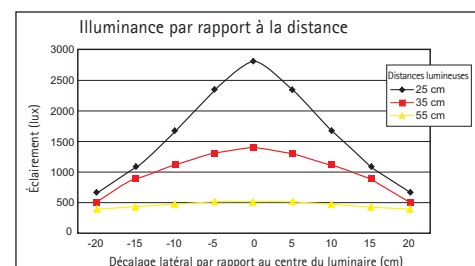

Luminaire de bureau LED MAUL grace colour vario, réglable

- Luminaire de design de qualité supérieure avec double-bras
- Flexible : température de couleur réglable en continu et intensité d'éclairage réglable sur 4 niveaux selon l'heure et l'humeur
- Design moderne : des contours épurés soulignent l'élégance discrète du luminaire
- Noble : bras en aluminium anodisé, brillant mat
- Rayon d'action particulièrement grand grâce au long double-bras, lumière sans ombre d'en haut
- Très économique : technologie LED de pointe
- Conception technique de sécurité signée MAUL
- Confortable : réglage par zone tactile sur la tête
- Équipé de 48 LED : 24 blanc chaud (3000 Kelvin) et 24 blanc lumière du jour (6500 Kelvin)
- Ce luminaire comporte des lampes à LED intégrées. Les lampes ne peuvent pas être changées
- La durée de vie des LED est de 20.000 heures
- Efficacité énergétique de classe "A" (spectre A++ à E)
- Très faible consommation d'environ 6 Watt
- Consommation d'énergie pondérée 6 kWh/1000h
- Éclairage de 1400 lux à 35 cm, flux de 300 lumen

- Bras avec double articulation, orientable et inclinable
- Bras supérieur et inférieur de 36,5 cm chacun
- Hauteur en position normale de travail : 44 cm
- Tête du luminaire Ø 11,6 cm, inclinable et orientable, en matière plastique avec insert en aluminium
- Solide socle Ø 20,5 cm avec ballast et couche de protection des surfaces sur le dessous
- Conditionnement sûr et respectueux de l'environnement, recyclable
- Coloris noir: disponibilité prévue pour fin mai 2020
- Sous réserve d'ajustements techniques dus aux règlements (UE) 2019/2020 et (UE) 2019/2015. Pour plus d'informations, consultez le site www.maul.fr/efficacite/
- Garantie: 2 ans