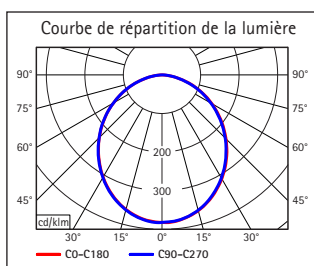

Luminaire de bureau LED MAUL grace colour vario, réglable

- Luminaire de design de qualité supérieure avec double-bras
- Flexible : température de couleur réglable en continu et intensité d'éclairage réglable sur 4 niveaux selon l'heure et l'humeur
- Design moderne : des contours épurés soulignent l'élégance discrète du luminaire
- Noble : bras en aluminium anodisé, brillant mat
- Rayon d'action particulièrement grand grâce au long double-bras, lumière sans ombre d'en haut
- Très économique : technologie LED de pointe
- Conception technique de sécurité signée MAUL
- Confortable : réglage par zone tactile sur la tête
- Équipé de 48 LED : 24 blanc chaud (3000 Kelvin) et 24 blanc lumière du jour (6500 Kelvin)
- Ce luminaire comporte des lampes à LED intégrées. Les lampes ne peuvent pas être changées
- La durée de vie des LED est de 20.000 heures
- Efficacité énergétique de classe "A" (spectre A++ à E)
- Très faible consommation d'environ 6 Watt
- Consommation d'énergie pondérée 6 kWh/1000h
- Éclairage de 1400 lux à 35 cm, flux de 300 lumen

- Bras avec double articulation, orientable et inclinable
- Bras supérieur et inférieur de 36,5 cm chacun
- Hauteur en position normale de travail : 44 cm
- Tête du luminaire Ø 11,6 cm, inclinable et orientable, en matière plastique avec insert en aluminium
- Solide socle Ø 20,5 cm avec ballast et couche de protection des surfaces sur le dessous
- Conditionnement sûr et respectueux de l'environnement, recyclable
- Coloris noir: disponibilité prévue pour fin mai 2020
- Sous réserve d'ajustements techniques dus aux règlements (UE) 2019/2020 et (UE) 2019/2015. Pour plus d'informations, consultez le site www.maul.fr/efficacite/
- Garantie: 2 ans

Réf.	Coloris	Code EAN	Code douanier	Cordon	Protection	U.V.	Dim. U.V./cm	Poids/kg
820 50	90 noir	4002390081139	94052099	2 m	II prise transformateur Euro	1 pce	58,0 x 27,0 x 10,0	3,239
820 50	95 argenté	4002390068314	94052099	2 m	II prise transformateur Euro	1 pce	58,0 x 27,0 x 10,0	3,239