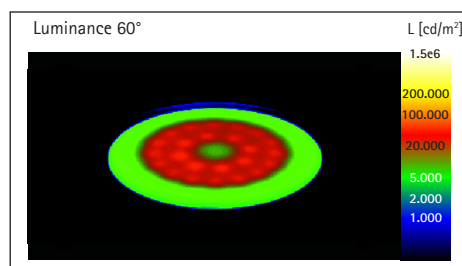

Luminaire de bureau LED MAUL grace colour vario, réglable

- Luminaire de design de qualité supérieure avec double-bras
- Flexible : température de couleur réglable en continu et intensité d'éclairage réglable sur 4 niveaux selon l'heure et l'humeur
- Design moderne : des contours épurés soulignent l'élégance discrète du luminaire
- Noble : bras en aluminium anodisé, brillant mat
- Rayon d'action particulièrement grand grâce au long double-bras, lumière sans ombre d'en haut
- Très économique : technologie LED de pointe
- Conception technique de sécurité signée MAUL
- Confortable : réglage par zone tactile sur la tête
- Équipé de 48 LED : 24 blanc chaud (3000 Kelvin) et 24 blanc lumière du jour (6500 Kelvin)
- Ce luminaire comporte des lampes à LED intégrées. Les lampes ne peuvent pas être changées
- La durée de vie des LED est de 20.000 heures
- Efficacité énergétique de classe "A" (spectre A++ à E)
- Très faible consommation d'environ 6 Watt
- Consommation d'énergie pondérée 6 kWh/1000h
- Éclairage de 1400 lux à 35 cm, flux de 300 lumen

- Bras avec double articulation, orientable et inclinable
- Bras supérieur et inférieur de 36,5 cm chacun
- Hauteur en position normale de travail : 44 cm
- Tête du luminaire Ø 11,6 cm, inclinable et orientable, en matière plastique avec insert en aluminium
- Solide socle Ø 20,5 cm avec ballast et couche de protection des surfaces sur le dessous
- Conditionnement sûr et respectueux de l'environnement, recyclable
- Coloris noir: disponibilité prévue pour fin mai 2020
- Sous réserve d'ajustements techniques dus aux règlements (UE) 2019/2020 et (UE) 2019/2015. Pour plus d'informations, consultez le site www.maul.fr/efficacite/
- Garantie: 2 ans