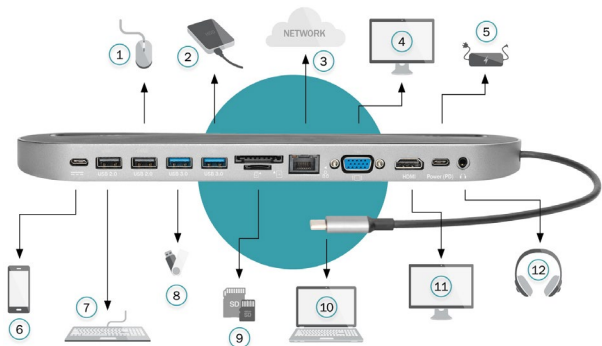

Vue d'ensemble

1	Souris	7	Clavier
2	Disque dur externe	8	Clé USB
3	Réseau	9	Cartes mémoire
4	Écran VGA	10	Ordinateur portable
5	Alimentation électrique	11	Écran HDMI®
6	Smartphone	12	Casque/écouteurs