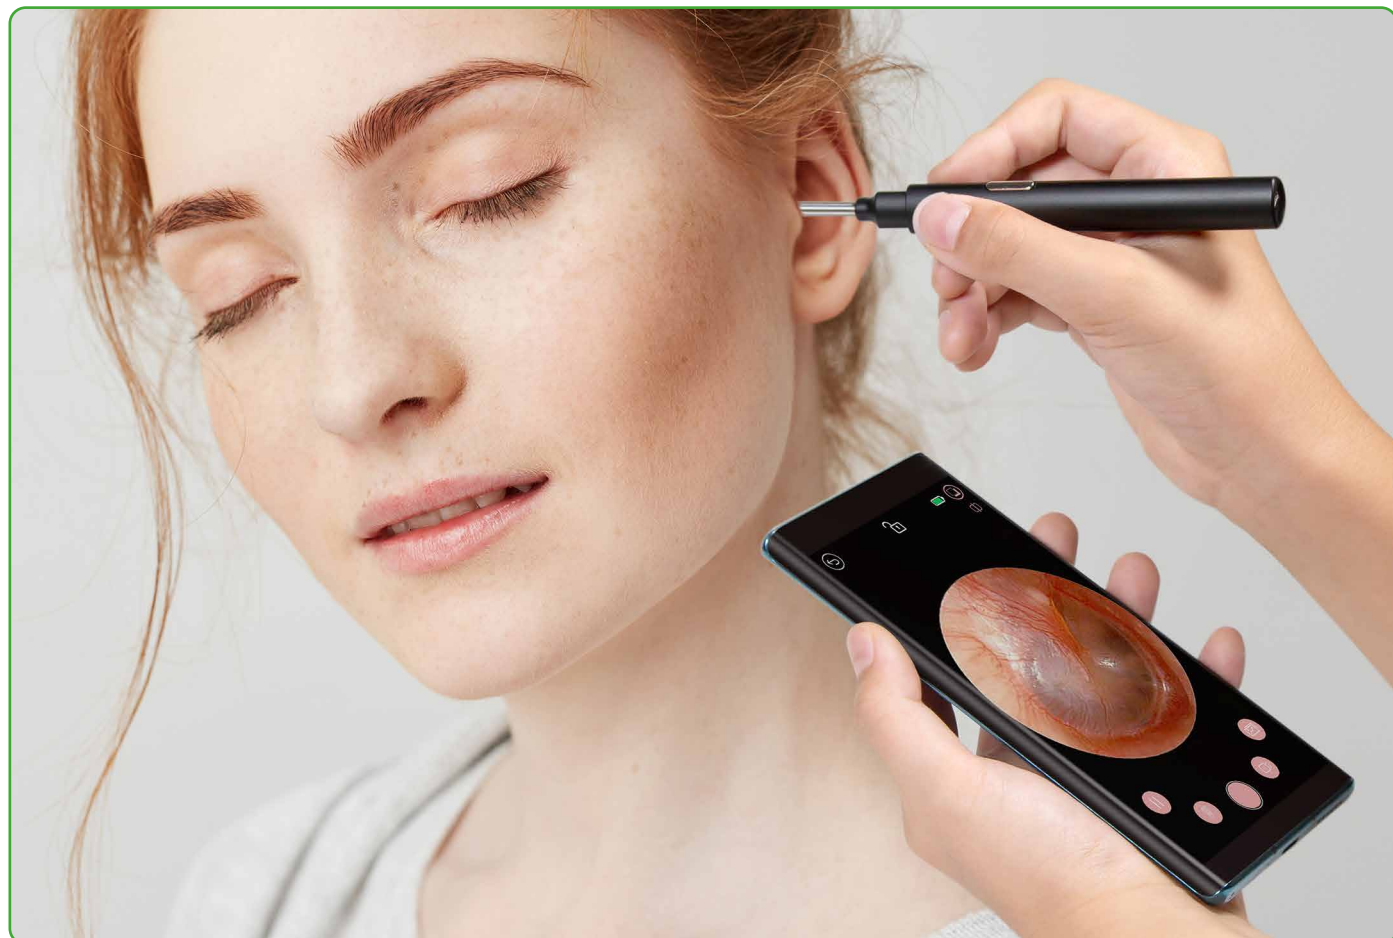

## Otoscope Lifenaxx WLAN LX-032

- Caméra otoscope pour le contrôle et le nettoyage du conduit auditif, également adaptée aux animaux de compagnie.
- Otoscope ultra-fin avec Ø 3.9mm
- Cuillères auriculaires pratiques pour éliminer les impuretés
- 5 cuillères auriculaires de formes différentes pour éliminer toutes les impuretés, réutilisables.
- Compatible avec iTiMo APP

### Caractéristiques techniques:

- Étanchéité IP67
- Caméra HD 1920x1080, capteur de gravité 6 axes, 6 LEDs lumineuses, 3MP
- Fréquence d'images 30FPS
- Mise au point de la caméra 1,5-2cm
- Batterie 250mAh
- Durée de fonctionnement : environ 60 minutes.
- Temps de charge environ 90 min.
- Distance de transmission ~8m (espace ouvert) Bande de fréquences 2,4GHz Puissance de transmission rayonnée 20mW max.