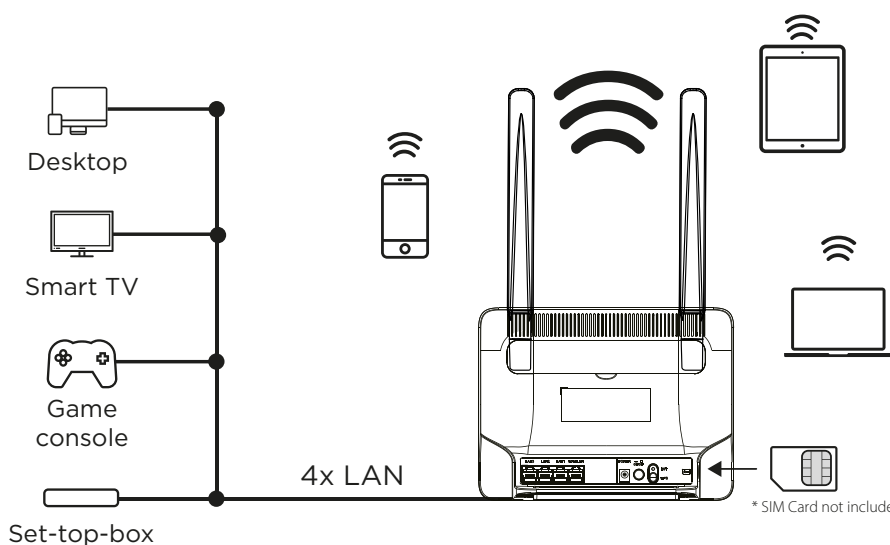

Matériel

Ports Ethernet	4x 10/100/ 1000 Mbits ports LAN (Auto MDI/MDIX)
Boutons	WPS, Reset, Wi-Fi On/Off, Alimentation On/Off
LEDs	Alimentation, Internet, Wi-Fi, Connect & Secure (WPS), Signal 4G LTE
Alimentation	Alimentation externe 12 V/2A DC
Standards	IEEE 802.11ac/n/g/b, IEEE 802.3, IEEE 802.3u

Logiciel

Protocol Internet	IPv4/IPv6 dual stack
Modes d'Operation	3G/4G Routeur, Routeur
DHCP	Serveur, client
Port Forwarding	Oui
SIP ALG	Oui
Dynamic DNS	Dyndns, No-ip
Sécurité Firewall	Filtrage de ports, port mapping, filtrage URL, DMZ, limitation du débit
Gestion	Gestion des données, statistiques d'usage des données, interface utilisateur Web, outils de Ping et de traces réseau, sauvegarde de configuration

Autres specifications

Certification :	CE
Contenu :	1x STRONG Routeur 4G+ LTE 1200 1x Câble RJ45 Ethernet 1x Alimentation externe 2x antennes externes détachables 1x Guide d'installation rapide 1x adaptateur Micro à SIM Standard 1x adaptateur Nano à SIM Standard
Système Requis	Windows 7, 8, 8.1, 10, Mac OS X, Linux, Navigateur Internet

Environnement :

Température de fonctionnement :	0° ~ +40°
Température de stockage :	-20° ~ +70°
Humidité en fonctionnement :	95% sans condensation
Humidité en stockage :	95% sans condensation
Dimensions in mm :	180 x 132 x 48 (L x P x H)
Poids en kg :	0.29

EAN: 9120072372599
PCB : 5 pcs