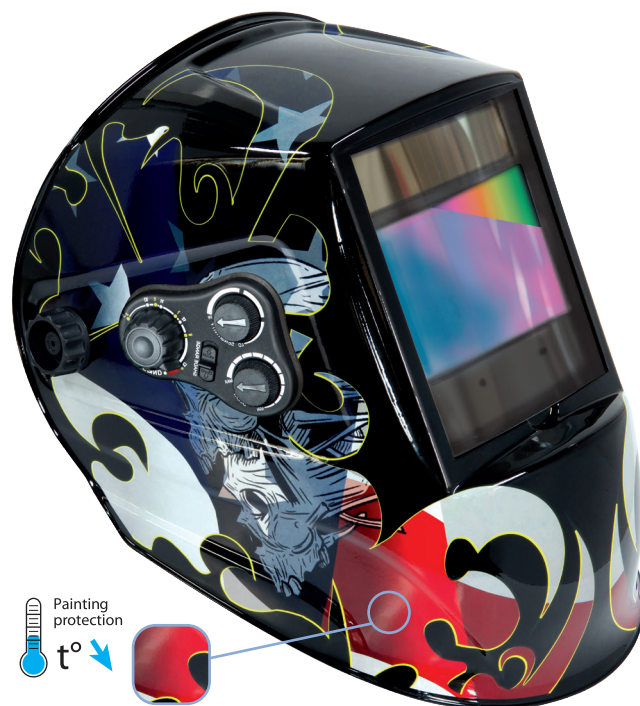

REF. 068674

Indispensable à la sécurité, la cagoule optoélectronique ERGOTECH+ 5-9/9-13 TRUE COLOR protège le visage et les yeux du soudeur des UV, des infrarouges et des projections. Entièrement automatique, le masque passe de l'état clair à l'état teinté en une fraction de seconde et ce, dès l'amorçage. Livré avec un serre-tête, il libère les mains du soudeur et offre tout le confort nécessaire aux travaux de soudage.

CARACTÉRISTIQUES

- **Teinte réglable** 5-9 / 9-13
- Plage 5- 9 : **spéciale faible intensité**
- **Ecran XL**
- **Soudage TIG > 2A**
- **Grande sensibilité** grâce à 4 capteurs
- **Protection UV/ IR DIN 15**
- **Réglages** : sensibilité, délai, testeur de teinte, meulage (grind)
- **Technologie TRUE COLOR**

Ecran LCD classique

Technologie TRUE COLOR

TABLEAU TECHNIQUE

Degré de protection UV/IR	DIN 15
Classification	1/1/1/1
Teinte claire	3
Teinte foncée	5 > 9 - 9 > 13
Temps de réaction	0,08 ms
Temps de retour au clair	0,15 > 0,8 sec
Champs de vision	100 x 67 mm
Energie	solaire + 2 piles (CR2450)
Poids	560 g
Réglages	Sensibilité, délai, teinte, meulage
Capteur lumineux	4
Champs d'applications	MMA 5 > 400 / TIG 2 > 300 / MIG-MAG 5 > 400
Normes	CE / EN 175B / EN 166 / EN 379

Sensibilité

Délai

Commutateur
5 > 9 - 9 > 13

Teinte

Livré avec un serre-tête
MultiFit+

OPTIONS

Sac pour masque
de soudage
- Carry bag for
helmet welding

043299