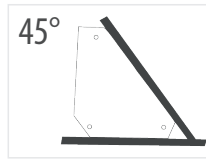

047044

MAGNETIC P 16.90

- Angle : 45°, 90° & 135°
- \downarrow max 16 kg
- \downarrow mm 45 x 32 x 28
- \downarrow x4

044180

MAGNETIC P 19.90

- Angle : 45°, 90° & 135°
- \downarrow max 19 kg
- \downarrow mm 156 x 102 x 20
- \downarrow x1

044203

MAGNETIC P 20.180

- Angle : 0 > 180°
- \downarrow max 20 kg
- \downarrow mm 204 x 86 x 28
- \downarrow x1

044302

MAGNETIC D50.90 DUAL Switchable

- Angle : 90°
- \downarrow max 50 kg
- \downarrow mm 148 x 148 x 38
- \downarrow x1

047051

MAGNETIC D36.90

Switchable

- Angle : 45°, 90° & 135°
- $\overset{\text{max}}{\updownarrow}$ 30 kg
- \updownarrow 111 x 95 x 25 mm
- $\times 1$

044197

MAGNETIC D50.90

Switchable

- Angle : 90°
- $\overset{\text{max}}{\updownarrow}$ 50 kg
- \updownarrow 71 x 60 x 48 mm
- $\times 1$

047075

MAGNETIC D70.90 M

Switchable

- Angle : 90°
- $\overset{\text{max}}{\updownarrow}$ 70 kg
- \updownarrow 48 x 32 x 70 mm
- $\times 1$

047068

MAGNETIC D70.120M

Switchable

- Angle : 45°, 60°, 75°, 90°, 105° & 135°
- $\overset{\text{max}}{\updownarrow}$ 70 kg
- \updownarrow 111 x 55 x 80 mm
- $\times 1$