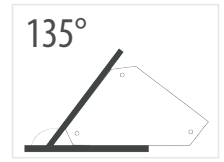

047044

MAGNETIC P 16.90

- Angle : 45°, 90° & 135°
- \downarrow max 16 kg
- \downarrow mm 45 x 32 x 28
- \downarrow x4

044180

MAGNETIC P 19.90

- Angle : 45°, 90° & 135°
- \downarrow max 19 kg
- \downarrow mm 156 x 102 x 20
- \downarrow x1

044203

MAGNETIC P 20.180

- Angle : 0 > 180°
- \downarrow max 20 kg
- \downarrow mm 204 x 86 x 28
- \downarrow x1

044302

MAGNETIC D50.90 DUAL Switchable

- Angle : 90°
- \downarrow max 50 kg
- \downarrow mm 148 x 148 x 38
- \downarrow x1

047051

MAGNETIC D36.90

Switchable

- Angle : 45°, 90° & 135°
- $\overset{\text{max}}{\updownarrow}$ 30 kg
- \updownarrow 111 x 95 x 25 mm
- $\times 1$

044197

MAGNETIC D50.90

Switchable

- Angle : 90°
- $\overset{\text{max}}{\updownarrow}$ 50 kg
- \updownarrow 71 x 60 x 48 mm
- $\times 1$

047075

MAGNETIC D70.90 M

Switchable

- Angle : 90°
- $\overset{\text{max}}{\updownarrow}$ 70 kg
- \updownarrow 48 x 32 x 70 mm
- $\times 1$

047068

MAGNETIC D70.120M

Switchable

- Angle : 45°, 60°, 75°, 90°, 105° & 135°
- $\overset{\text{max}}{\updownarrow}$ 70 kg
- \updownarrow 111 x 55 x 80 mm
- $\times 1$