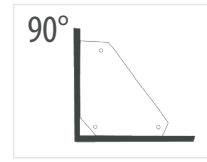

047044

MAGNETIC P 16.90

- Angle : 45°, 90° & 135°
- \downarrow max 16 kg
- \downarrow mm 45 x 32 x 28
- \downarrow x4

044180

MAGNETIC P 19.90

- Angle : 45°, 90° & 135°
- \downarrow max 19 kg
- \downarrow mm 156 x 102 x 20
- \downarrow x1

044203

MAGNETIC P 20.180

- Angle : 0 > 180°
- \downarrow max 20 kg
- \downarrow mm 204 x 86 x 28
- \downarrow x1

044302

MAGNETIC D50.90 DUAL Switchable

- Angle : 90°
- \downarrow max 50 kg
- \downarrow mm 148 x 148 x 38
- \downarrow x1

047051

MAGNETIC D36.90

Switchable

- Angle : 45°, 90° & 135°
- $\overset{\text{max}}{\updownarrow}$ 30 kg
- \updownarrow 111 x 95 x 25 mm
- $\times 1$

044197

MAGNETIC D50.90

Switchable

- Angle : 90°
- $\overset{\text{max}}{\updownarrow}$ 50 kg
- \updownarrow 71 x 60 x 48 mm
- $\times 1$

047075

MAGNETIC D70.90 M

Switchable

- Angle : 90°
- $\overset{\text{max}}{\updownarrow}$ 70 kg
- \updownarrow 48 x 32 x 70 mm
- $\times 1$

047068

MAGNETIC D70.120M

Switchable

- Angle : 45°, 60°, 75°, 90°, 105° & 135°
- $\overset{\text{max}}{\updownarrow}$ 70 kg
- \updownarrow 111 x 55 x 80 mm
- $\times 1$