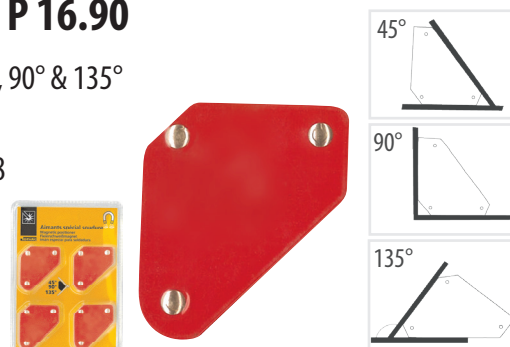

Fabricant français
depuis 1964

www.gys.fr

POSITIONNEURS MAGNÉTIQUES

Pour plus de confort lors de vos soudures

Des positionneurs magnétiques pour le confort du soudeur

MAGNETIC P 15.90

- Angle : 60° & 90°
- \downarrow max 15 kg
- \downarrow mm 100 x 73 x 12
- \downarrow x2

047044

MAGNETIC P 16.90

- Angle : 45°, 90° & 135°
- \downarrow max 16 kg
- \downarrow mm 45 x 32 x 28
- \downarrow x4

044180

MAGNETIC P 19.90

- Angle : 45°, 90° & 135°
- \downarrow max 19 kg
- \downarrow mm 156 x 102 x 20
- \downarrow x1

044203

MAGNETIC P 20.180

- Angle : 0 > 180°
- \downarrow max 20 kg
- \downarrow mm 204 x 86 x 28
- \downarrow x1

044302

MAGNETIC D50.90 DUAL Switchable

- Angle : 90°
- \downarrow max 50 kg
- \downarrow mm 148 x 148 x 38
- \downarrow x1

047051

MAGNETIC D36.90

Switchable

- Angle : 45°, 90° & 135°
- $\overset{\text{max}}{\updownarrow}$ 30 kg
- \updownarrow 111 x 95 x 25 mm
- $\times 1$

044197

MAGNETIC D50.90

Switchable

- Angle : 90°
- $\overset{\text{max}}{\updownarrow}$ 50 kg
- \updownarrow 71 x 60 x 48 mm
- $\times 1$