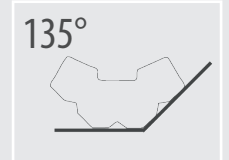

MAGNETIC D36.90

Switchable

- Angle : 45°, 90° & 135°
- $\overset{\text{max}}{\updownarrow}$ 30 kg
- $\updownarrow$ 111 x 95 x 25 mm
- $\times 1$

044197

MAGNETIC D50.90

Switchable

- Angle : 90°
- $\overset{\text{max}}{\updownarrow}$ 50 kg
- $\updownarrow$ 71 x 60 x 48 mm
- $\times 1$

047075

MAGNETIC D70.90 M

Switchable

- Angle : 90°
- $\overset{\text{max}}{\updownarrow}$ 70 kg
- $\updownarrow$ 48 x 32 x 70 mm
- $\times 1$

047068

MAGNETIC D70.120M

Switchable

- Angle : 45°, 60°, 75°, 90°, 105° & 135°
- $\overset{\text{max}}{\updownarrow}$ 70 kg
- $\updownarrow$ 111 x 55 x 80 mm
- $\times 1$

047082

MAGNETIC D70.135M

Switchable

- Angle : 45°, 75°, 90°, 105° & 135°
- $\overset{\text{max}}{\updownarrow}$ 70 kg
- $\updownarrow$ 99 x 55 x 80 mm
- $\times 1$

047099