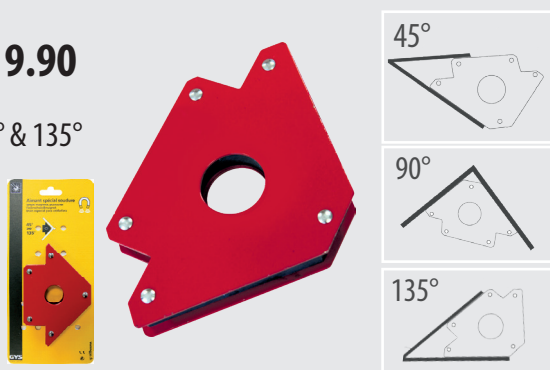

047044

MAGNETIC P 16.90

- Angle : 45°, 90° & 135°
- \downarrow max 16 kg
- \downarrow mm 45 x 32 x 28
- \downarrow x4

044180

MAGNETIC P 19.90

- Angle : 45°, 90° & 135°
- \downarrow max 19 kg
- \downarrow mm 156 x 102 x 20
- \downarrow x1

044203

MAGNETIC P 20.180

- Angle : 0 > 180°
- \downarrow max 20 kg
- \downarrow mm 204 x 86 x 28
- \downarrow x1

044302

MAGNETIC D50.90 DUAL Switchable

- Angle : 90°
- \downarrow max 50 kg
- \downarrow mm 148 x 148 x 38
- \downarrow x1

047051

MAGNETIC D36.90

Switchable

- Angle : 45°, 90° & 135°
- $\overset{\text{max}}{\updownarrow}$ 30 kg
- \updownarrow 111 x 95 x 25 mm
- $\times 1$

044197

MAGNETIC D50.90

Switchable

- Angle : 90°
- $\overset{\text{max}}{\updownarrow}$ 50 kg
- \updownarrow 71 x 60 x 48 mm
- $\times 1$

047075

MAGNETIC D70.90 M

Switchable

- Angle : 90°
- $\overset{\text{max}}{\updownarrow}$ 70 kg
- \updownarrow 48 x 32 x 70 mm
- $\times 1$

047068

MAGNETIC D70.120M

Switchable

- Angle : 45°, 60°, 75°, 90°, 105° & 135°
- $\overset{\text{max}}{\updownarrow}$ 70 kg
- \updownarrow 111 x 55 x 80 mm
- $\times 1$