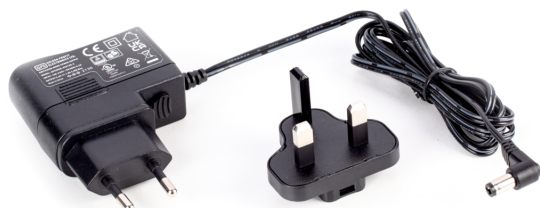

KERN YKA-48

Steckernetzteil (CH, EURO, UK)

KERN

Bruttogewicht ca.	0,15 kg
Versandgewicht	0,11 kg

Produktinformationen

GTIN/EAN-Nummer	404576 1357 181
REACH-Einstufung	keine Stoffe über der zulässigen Konzentration

Piktogramme

STANDARD

Kategorie

Marke	KERN
Produktkategorie	Waage
Produktgruppe	Steckernetzteil

Bauform

Abmessungen (B×T×H)	80×57×20 mm
Material	Kunststoff
Kabellänge	1,5 m

Funktionen

IP-Schutz - Kompletgerät	kein IP-Schutz
--------------------------	----------------

Energieversorgung

Netzteil Art	Steckernetzteil
Steckernetzteil / Adapter für Länder - im Lieferumfang	EURO UK CH
Eingangsspannung Netzteil / Strom [Max]	100 V - 240 V, 50 / 60 Hz
Eingangsspannung Gerät / Strom [Max]	5 V 1000 mA
Strombuchse für Netzteil	Hohlstecker, innen Plus, Ø außen 5,5mm, Ø innen 2,1mm, lang 10,8mm