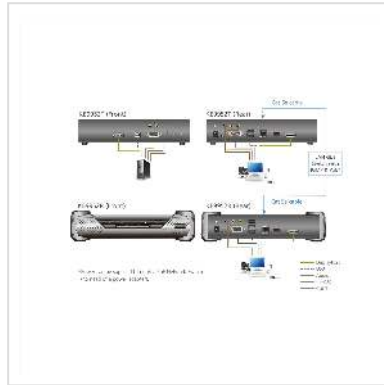

ATEN KE9952T 4K DP KVM over IP Extender mit PoE Transmitter

Artikelnummer	14.01.7096
Hersteller	ATEN
Hersteller-Art.-Nr.	KE9952T
EAN (Einzelstück)	4719264648762

4K DisplayPort Einzeldisplay KVM over IP Extender mit PoE - In Verbindung mit der KE Matrix Management Software unterstützt der KE9952 erweiterte Funktionen wie Boundless Switching, "Push" und "Pull", Videowand- und Multidisplay-Setups und Profilplanung, die einen ununterbrochenen Zugriff mit schnellen und einfachen Steuerungswerkzeugen für den Einsatz des KE9952 über ein Netzwerk ermöglichen.

Der KE9952 4K DisplayPort Einzeldisplay KVM over IP Extender besteht aus einem leistungsstarken IP-basierten Sender KE9952T, der mit dem Computer und dem Empfänger KE9952R verbunden ist, der den Konsolenzugriff von einem separaten Standort aus ermöglicht. Der KE9952 ermöglicht den Zugriff auf ein Computersystem von einer Remote USB-Konsole (USB-Tastatur, USB-Maus, DisplayPort Monitor) über ein Intranet, so dass Benutzer Computer in einer sicheren und temperaturkontrollierten Umgebung lokalisieren können, die von der Workstation des Benutzers isoliert ist.

Der KE9952 unterstützt an jedem Ende einen DisplayPort Monitor und bietet Videoauflösungen von bis zu 3840 x 2160 bei 30 Hz (4:4:4) sowie eine einwandfreie und verlustfreie Videokompressionsqualität bei minimaler Latenzzeit.

Technische Daten

Hersteller	ATEN
Produktgruppe	KVM-(IP) Verlängerungen
Produkttyp	KVM-Extender, DisplayPort
Farbe	schwarz
Lieferumfang	1x KE9952T 4K DisplayPort Einzeldisplay KVM over IP Sender mit PoE 1x LIN5-20K1-K13G DisplayPort Kabel 1x LIN6-04U1-V1BG USB 2.0 Typ-A auf Typ-B Kabel 1x Fuß-Auflage-Set (4 Stk.) 1x Montageset 1x Benutzeranleitung
Max. Auflösung (nominell)	Bis zu 3840 x 2160 bei 30 Hz
Netzanschluss	Gerät-Eurostecker
Gewicht	1400 g
Paketgewicht	1.15 kg