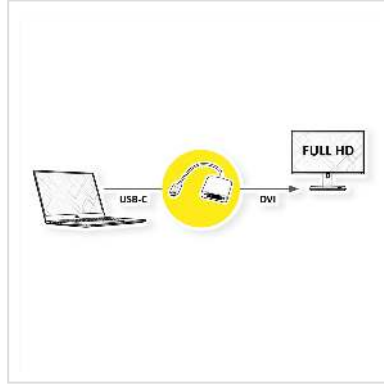

ROLINE Display Adapter USB Typ C - DVI

Artikelnummer	12.03.3205
Hersteller	ROLINE
Hersteller-Art.-Nr.	12.03.3205
EAN (Einzelstück)	7611990141692

roline
Designed for Professionals

Schließen Sie an Ihr z.B. MacBook mit USB-Typ-C-Anschluss einen DVI-Monitor an oder einen Projektor mit DVI-Anschluss

- USB 3.1 Typ C (Stecker) zu DVI (Buchse) Kabeladapter
- Damit können Sie Ihr MacBook-Display auf Ihren DVI fähigen Fernseher oder Monitor spiegeln
- Unterstützt digitales DVI
- Tragbares, kompaktes Design
- Kein Netzteil erforderlich
- Anschlüsse: DVI-D Buchse und Typ C Stecker
- Kabellänge: ca. 10 cm

Hinweis: Unterstützung von "Alternate Mode (DisplayPort-Alt-Modus)" vorausgesetzt

Technische Daten

Hersteller	ROLINE
Produktgruppe	Adapter, Terminatoren, Konverter
Produkttyp	USB-DVI Adapter
Farbe	silberfarben
Länge	0.1 m
Max. Auflösung	1920 x 1080 @60Hz (2K, Full HD)
Anschlüsse Seite 1 (PC)	Typ C Stecker

Anschlüsse Seite 2 (Peripherie)	DVI-D Buchse
Seite 1 Typ des Anschlusses	USB Typ C (USB-C)
Seite 1 Art des Anschlusses	Männlich (Stecker)
Seite 2 Typ des Anschlusses	DVI-D 24+1, Dual-Link
Seite 2 Art des Anschlusses	Weiblich (Buchse)
Anwendungsbereich	extern
Gewicht	36.1 g
Verpackungshöhe	10 mm
Verpackungsbreite	120 mm
Verpackungstiefe	110 mm
Paketgewicht	0.043 kg