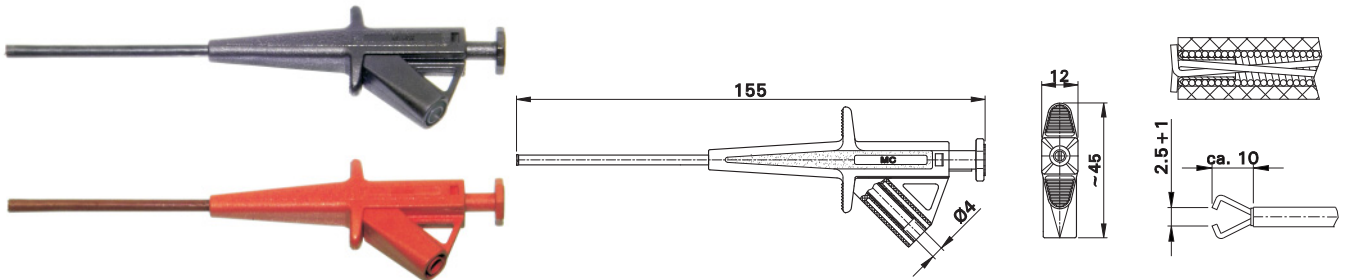

**Ø 4 mm-Messzubehör
Sets**

**Ø 4 mm Test Accessories
Sets**

**Accessoires de mesure Ø 4 mm
Lots**

E4S-280

Messzubehör-Set, bestehend aus:

2 aufsteckbare Abgreifer mit Federdrahtklammer aus Edelstahl in flexiblem Schaft für das Umfassen von Stiften und Drähten an schwer zugänglichen Stellen. Besonders geeignet für Spannungsabgriffe. Die Silicon-Isolierung des Schaftes gewährleistet gute Hitzebeständigkeit und Flexibilität auch bei extremer Kälte. Starre Ø 4 mm-Buchse im Griffteil, geeignet zur Aufnahme federnder Ø 4 mm-Stecker mit starrer Isolierhülse.

Test accessories set, consisting of:

2 push-on test clips with flexible shaft and spring wire grabber (stainless steel) for a good contact to pins and wires in inaccessible places. Especially suitable for measuring voltages. The shaft is Silicone insulated and guarantees good heat resistance and flexibility even at low temperatures. Ø 4 mm rigid socket in handle accepting spring-loaded Ø 4 mm plugs with rigid insulating sleeve.

Lot de mesure, composé de :

2 grippe-fils à fils élastiques auto-serrants en acier spécial, enfichables, permettant de saisir des broches et des fils difficilement accessibles (en retrait). Particulièrement adapté à des mesures de tension. Les fils sont guidés dans un fourreau en silicone, qui offre une excellente résistance à la chaleur et une bonne souplesse, même à de faibles températures. Equipé, dans la zone de préhension d'une douille rigide Ø 4 mm, adaptée à la connexion de fiches Ø 4 mm élastiques à fourreau rigide.

E4S-280	99.00091	1000 V, CAT III / max. 4 A		schwarz / rot black / red noir / rouge
----------------	-----------------	----------------------------	--	--