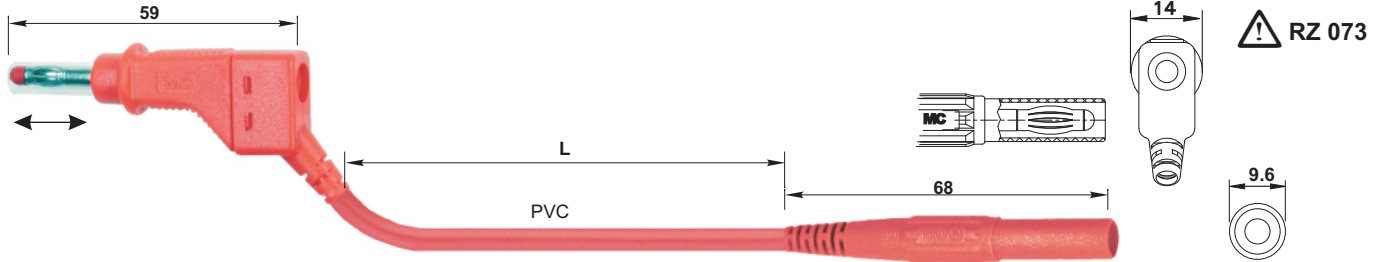

Ø 4 mm-Messleitungen:
Stecker: Stapelbar / axial

Ø 4 mm Test Leads
Plugs: stackable / in-line

Cordons de mesure Ø 4 mm
Fiches : A reprise arrière / droite

XZG410-L

Hoch flexible Messleitungen mit PVC-Isolierung. Eine Seite stapelbarer Ø 4 mm-Lamellenstecker mit Schutzkragen und Schiebehülse zum Schutz gegen zufällige Berührung, speziell für den Anschluss an elektrische Geräte, die (noch) nicht mit Sicherheitsbuchsen ausgestattet sind. Andere Seite axialer Ø 4 mm-Lamellenstecker mit starrer Isolierhülse, z. B. zum Aufstecken von Prüfspitzen oder Abgreifern.

Highly flexible test leads with insulation in PVC. One end with stackable Ø 4 mm Multilam plug with protective collar and retractable sleeve to prevent accidental touching especially suitable for connecting to electrical apparatus not (yet) equipped with safety sockets. The other end with in-line Ø 4 mm Multilam plug with rigid insulating sleeve, e.g. for connecting probes or test clips.

Cordons de mesure extra-souples à isolation en PVC, équipés d'un côté d'une fiche à lamelles Ø 4 mm à garde de protection et à reprise arrière protégée contre tout contact fortuit par un fourreau isolant rétractable et destinée à la connexion d'appareils de mesure, non (encore) équipés de douilles de sécurité. De l'autre côté, fiche à lamelles Ø 4 mm droite protégée par un fourreau isolant rigide, permettant par ex. la connexion de pointes de touche ou de pinces.

XZG410-L	66.9411-□*	600 V, CAT II / 19 A	1,0 mm ²	Ni PVC CE	<table border="1"> <tr> <td>050</td> <td>100</td> <td>150</td> <td>20</td> <td>21</td> <td>22</td> <td>23</td> <td>24</td> </tr> <tr> <td>200</td> <td></td> <td></td> <td>25</td> <td>26</td> <td>27</td> <td></td> <td></td> </tr> </table>	050	100	150	20	21	22	23	24	200			25	26	27		
050	100	150	20	21	22	23	24														
200			25	26	27																