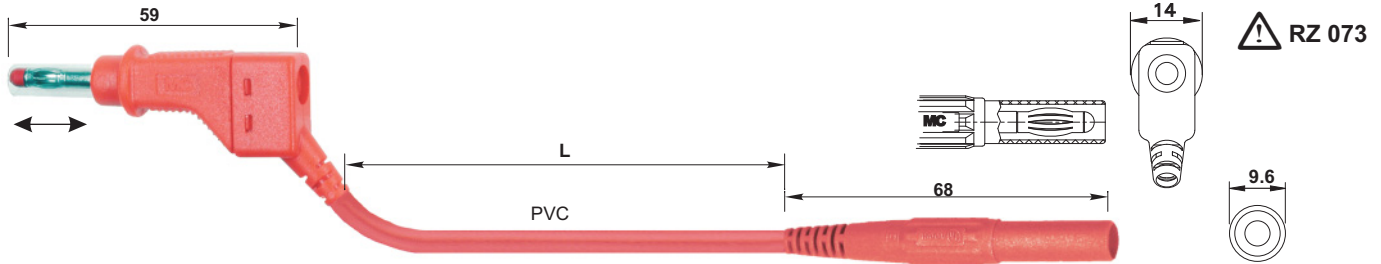

Ø 4 mm-Messleitungen:
Stecker: Stapelbar / axial

Ø 4 mm Test Leads
Plugs: stackable / in-line

Cordons de mesure Ø 4 mm
Fiches : A reprise arrière / droite

XZG410-L

Hoch flexible Messleitungen mit PVC-Isolierung. Eine Seite stapelbarer Ø 4 mm-Lamellenstecker mit Schutzkragen und Schiebehülse zum Schutz gegen zufällige Berührung, speziell für den Anschluss an elektrische Geräte, die (noch) nicht mit Sicherheitsbuchsen ausgestattet sind. Andere Seite axialer Ø 4 mm-Lamellenstecker mit starrer Isolierhülse, z. B. zum Aufstecken von Prüfspitzen oder Abgreifern.

Highly flexible test leads with insulation in PVC. One end with stackable Ø 4 mm Multilam plug with protective collar and retractable sleeve to prevent accidental touching especially suitable for connecting to electrical apparatus not (yet) equipped with safety sockets. The other end with in-line Ø 4 mm Multilam plug with rigid insulating sleeve, e.g. for connecting probes or test clips.

Cordons de mesure extra-souples à isolation en PVC, équipés d'un côté d'une fiche à lamelles Ø 4 mm à garde de protection et à reprise arrière protégée contre tout contact fortuit par un fourreau isolant rétractable et destinée à la connexion d'appareils de mesure, non (encore) équipés de douilles de sécurité. De l'autre côté, fiche à lamelles Ø 4 mm droite protégée par un fourreau isolant rigide, permettant par ex. la connexion de pointes de touche ou de pinces.

Typ Type Type	Best.-Nr. Order No. N° de Cde	Bemessungsspannung / -strom Rated voltage / current Tension / intensité assignée	Leitungsquerschnitt Lead cross section Section du câble	Längen [cm] Lead lengths [cm] Longueurs [cm]	*Farben *Colours *Couleurs
---------------------	-------------------------------------	--	---	--	----------------------------------