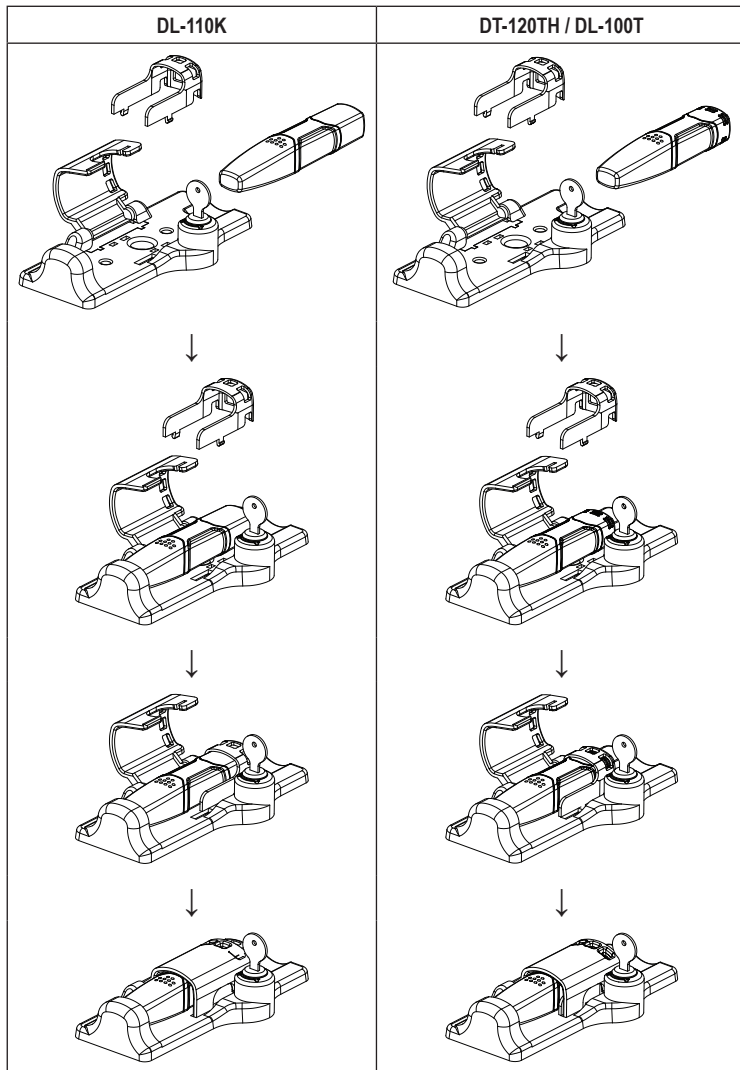

D WICHTIGER HINWEIS

Version 07/10

GB IMPORTANT NOTE

Version 07/10

WANDHALTER FÜR DATENLOGGER DL

Best.-Nr. 12 14 61

Benutzen Sie den beiliegenden Adapter, um die Datenlogger mit den Modell-Nummern DL-110K, DT-120TH und DL-100T in den Wandhalter einzusetzen. Halten Sie sich dabei an die folgenden Abbildungen.

WALL HOLDER FOR DATA LOGGER DL

Item No. 12 14 61

Use the included adaptor to insert the data logger into the wall holder for model numbers DL-110K, DT-120TH and DL-100T. Observe the following illustrations.