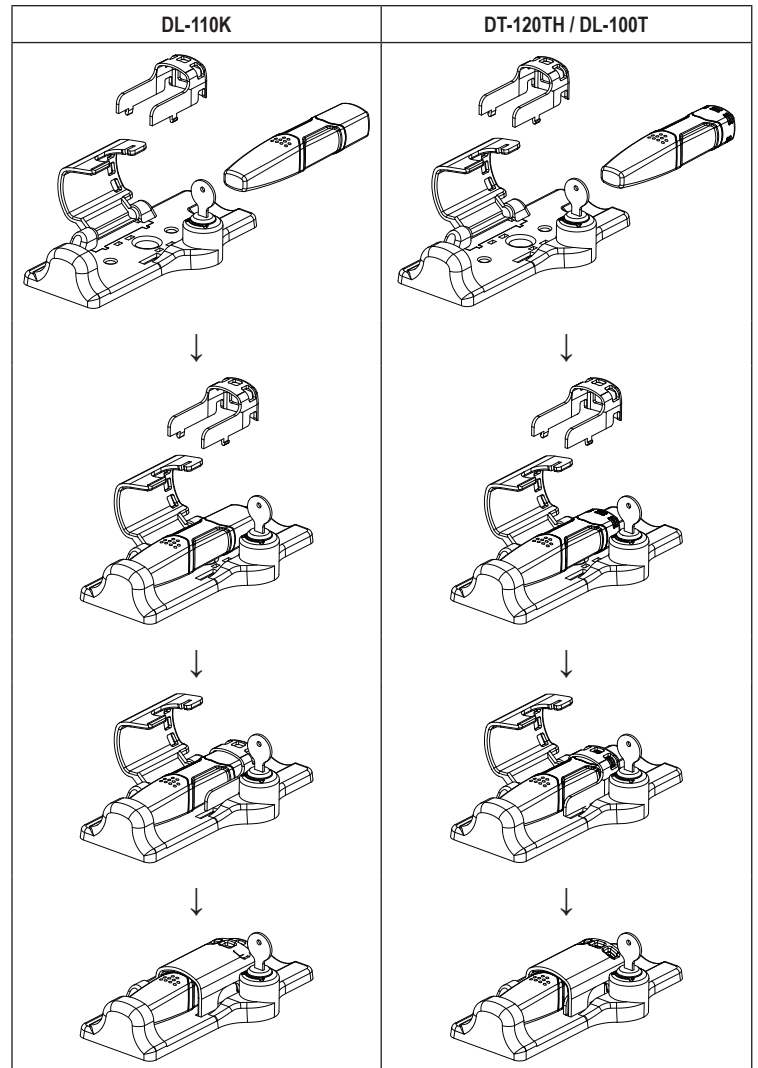

D WICHTIGER HINWEIS

Version 07/10

GB IMPORTANT NOTE

Version 07/10

WANDHALTER FÜR DATENLOGGER DL

Best.-Nr. 12 14 61

Benutzen Sie den beiliegenden Adapter, um die Datenlogger mit den Modell-Nummern DL-110K, DT-120TH und DL-100T in den Wandhalter einzusetzen. Halten Sie sich dabei an die folgenden Abbildungen.

WALL HOLDER FOR DATA LOGGER DL

Item No. 12 14 61

Use the included adaptor to insert the data logger into the wall holder for model numbers DL-110K, DT-120TH and DL-100T. Observe the following illustrations.