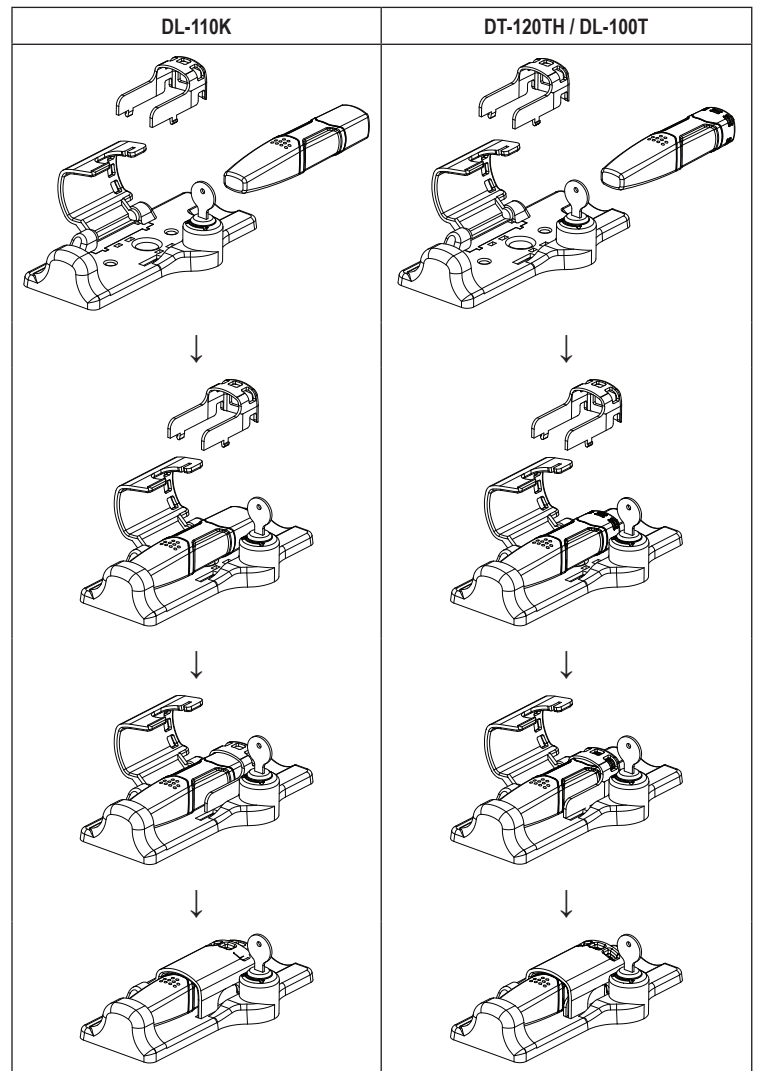

MUURHOUDER VOOR DATALOGGER DL Bestnr. 12 14 61

Maak gebruik van de meegeleverde adapter om de dataloggers met het modelnummer DL-110K, DT-120TH en DL-100T in de wandhouder te plaatsen. Raadpleeg daarvoor de onderstaande afbeeldingen.