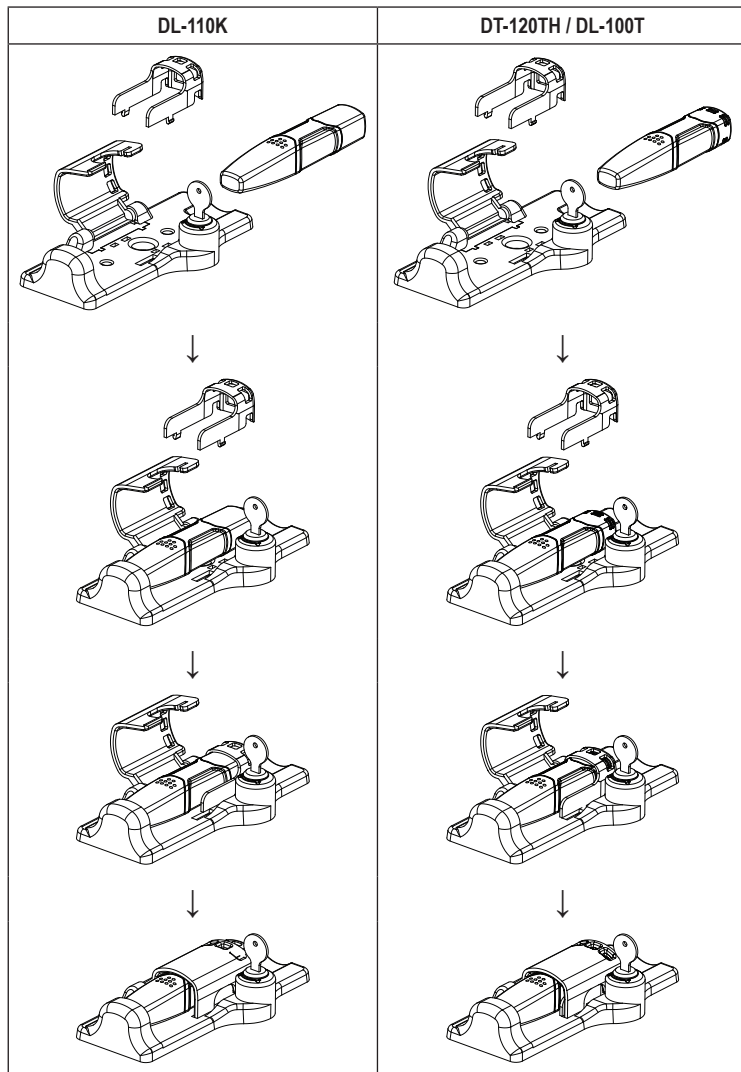

V1_0710_02-SB

F REMARQUE IMPORTANTE

Version 07/10

NL BELANGRIJKE INFORMATIE

Version 07/10

SUPPORT MURAL POUR ENREGISTREUR DE DONNÉES DL N° de commande 12 14 61

Se servir de l'adaptateur inclus pour insérer l'enregistreur de données dans le support mural pour les modèles suivants : DL-110K, DT-120TH et DL-100T. Notez les illustrations suivantes.