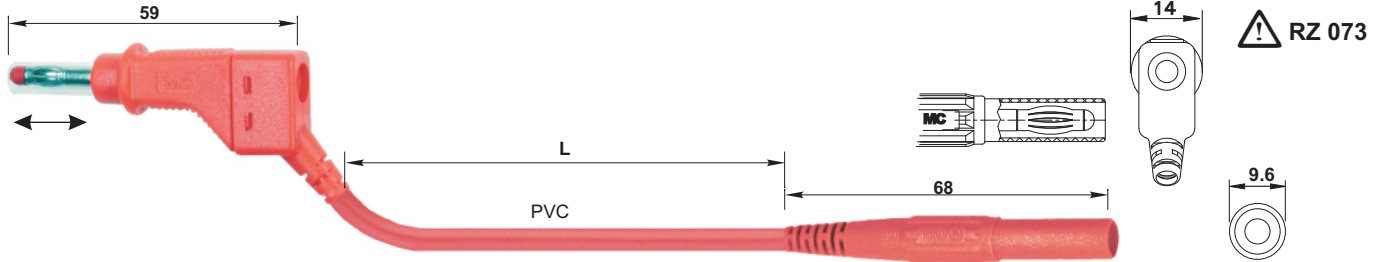

Ø 4 mm-Messleitungen:
Stecker: Stapelbar / axial

Ø 4 mm Test Leads
Plugs: stackable / in-line

Cordons de mesure Ø 4 mm
Fiches : A reprise arrière / droite

XZG410-L

Hoch flexible Messleitungen mit PVC-Isolierung. Eine Seite stapelbarer Ø 4 mm-Lamellenstecker mit Schutzkragen und Schiebehülse zum Schutz gegen zufällige Berührung, speziell für den Anschluss an elektrische Geräte, die (noch) nicht mit Sicherheitsbuchsen ausgestattet sind. Andere Seite axialer Ø 4 mm-Lamellenstecker mit starrer Isolierhülse, z. B. zum Aufstecken von Prüfspitzen oder Abgreifern.

Highly flexible test leads with insulation in PVC. One end with stackable Ø 4 mm Multilam plug with protective collar and retractable sleeve to prevent accidental touching especially suitable for connecting to electrical apparatus not (yet) equipped with safety sockets. The other end with in-line Ø 4 mm Multilam plug with rigid insulating sleeve, e.g. for connecting probes or test clips.

Cordons de mesure extra-souples à isolation en PVC, équipés d'un côté d'une fiche à lamelles Ø 4 mm à garde de protection et à reprise arrière protégée contre tout contact fortuit par un fourreau isolant rétractable et destinée à la connexion d'appareils de mesure, non (encore) équipés de douilles de sécurité. De l'autre côté, fiche à lamelles Ø 4 mm droite protégée par un fourreau isolant rigide, permettant par ex. la connexion de pointes de touche ou de pinces.

XZG410-L	66.9411-□*	600 V, CAT II / 19 A	1,0 mm ²	Ni PVC CE	<table border="1"> <tr> <td>0 50</td> <td>100</td> <td>150</td> <td>20</td> <td>21</td> <td>22</td> <td>23</td> <td>24</td> </tr> <tr> <td>200</td> <td></td> <td></td> <td>25</td> <td>26</td> <td>27</td> <td></td> <td></td> </tr> </table>	0 50	100	150	20	21	22	23	24	200			25	26	27		
0 50	100	150	20	21	22	23	24														
200			25	26	27																